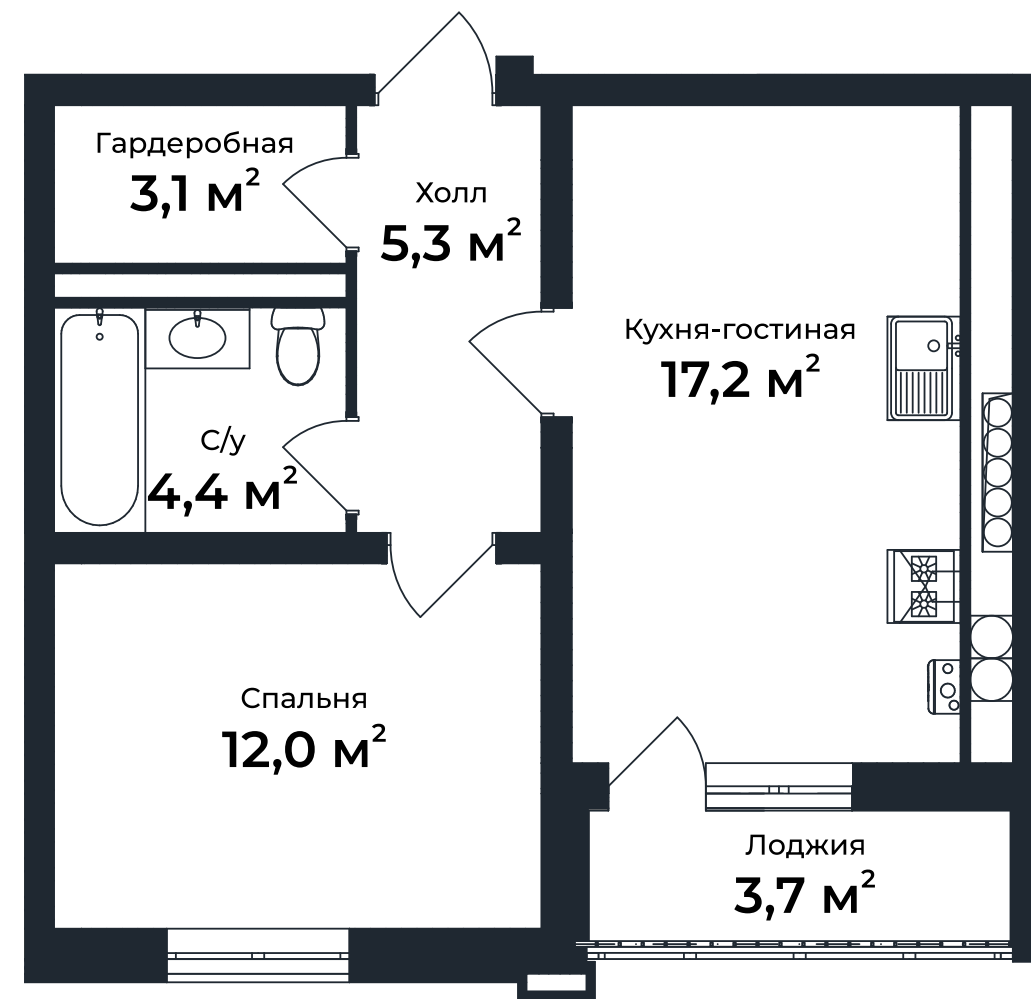

ПЛАНИРОВКА 1К-КВАРТИРЫ

Улица Долголетия, дом 2, корпус 1

ОТДЕЛКА **WHITE BOX**

1-К КВАРТИРА **43,85 м²**