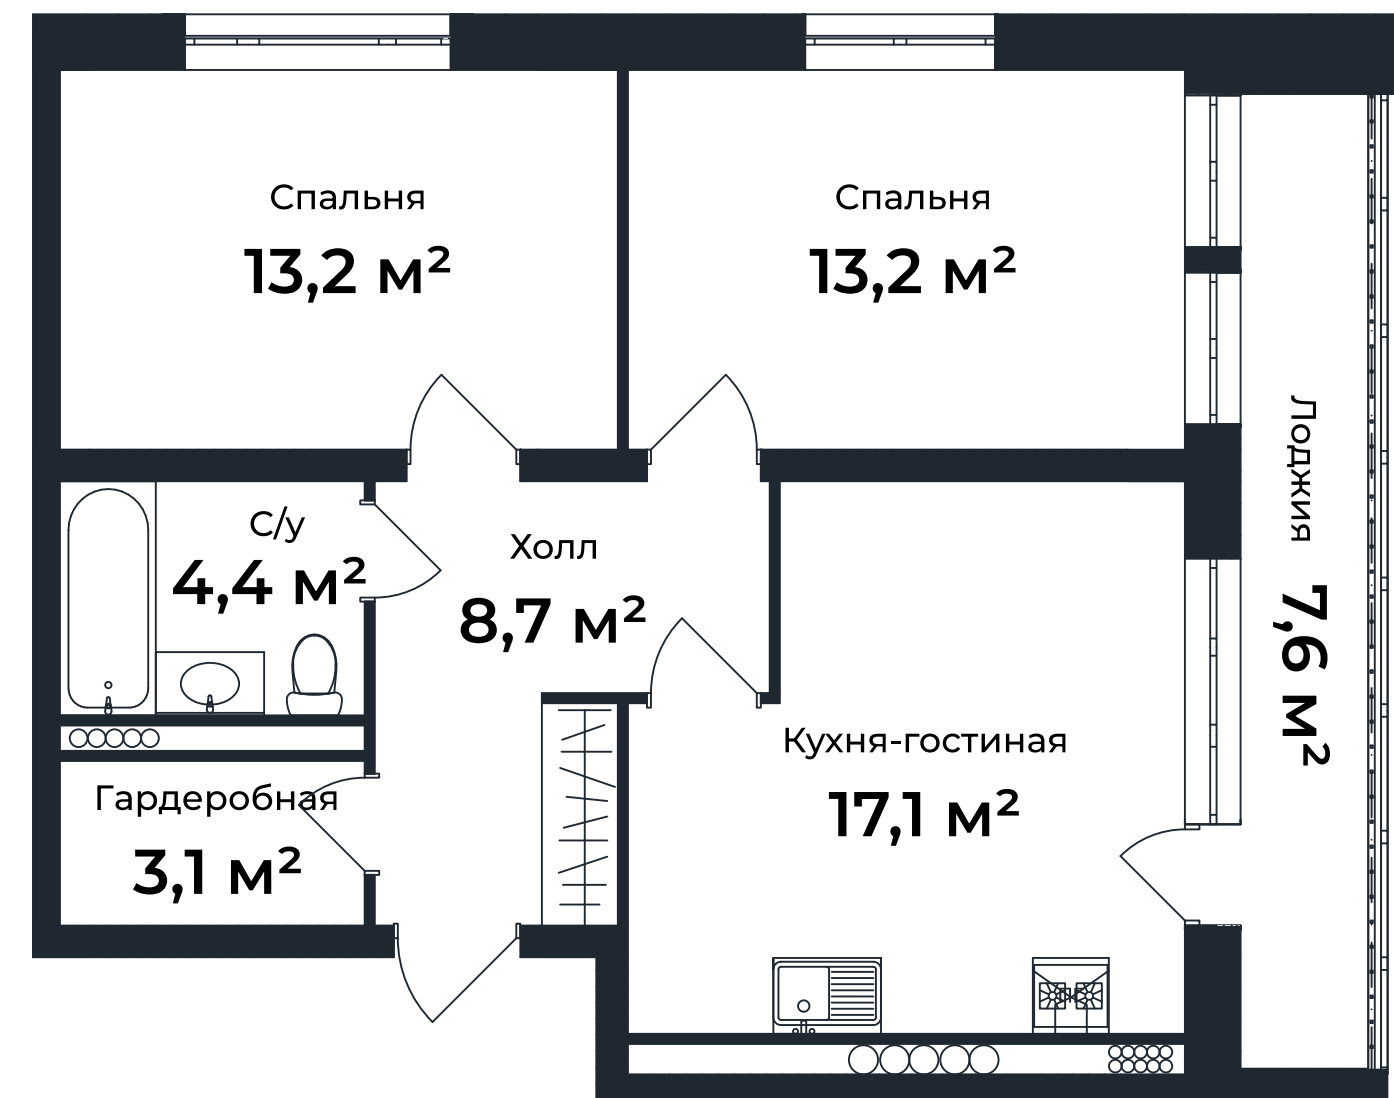

Отделка «Под ключ»

Отделка «White box»

Контакты

ПЛАНИРОВКА 2К-КВАРТИРЫ

ОТДЕЛКА ПОД КЛЮЧ

63,5 м²

- ул. Долголетия 3, корп. 1
- этаж 2, кв. 8
 - этаж 3, кв. 15

63,5 м²