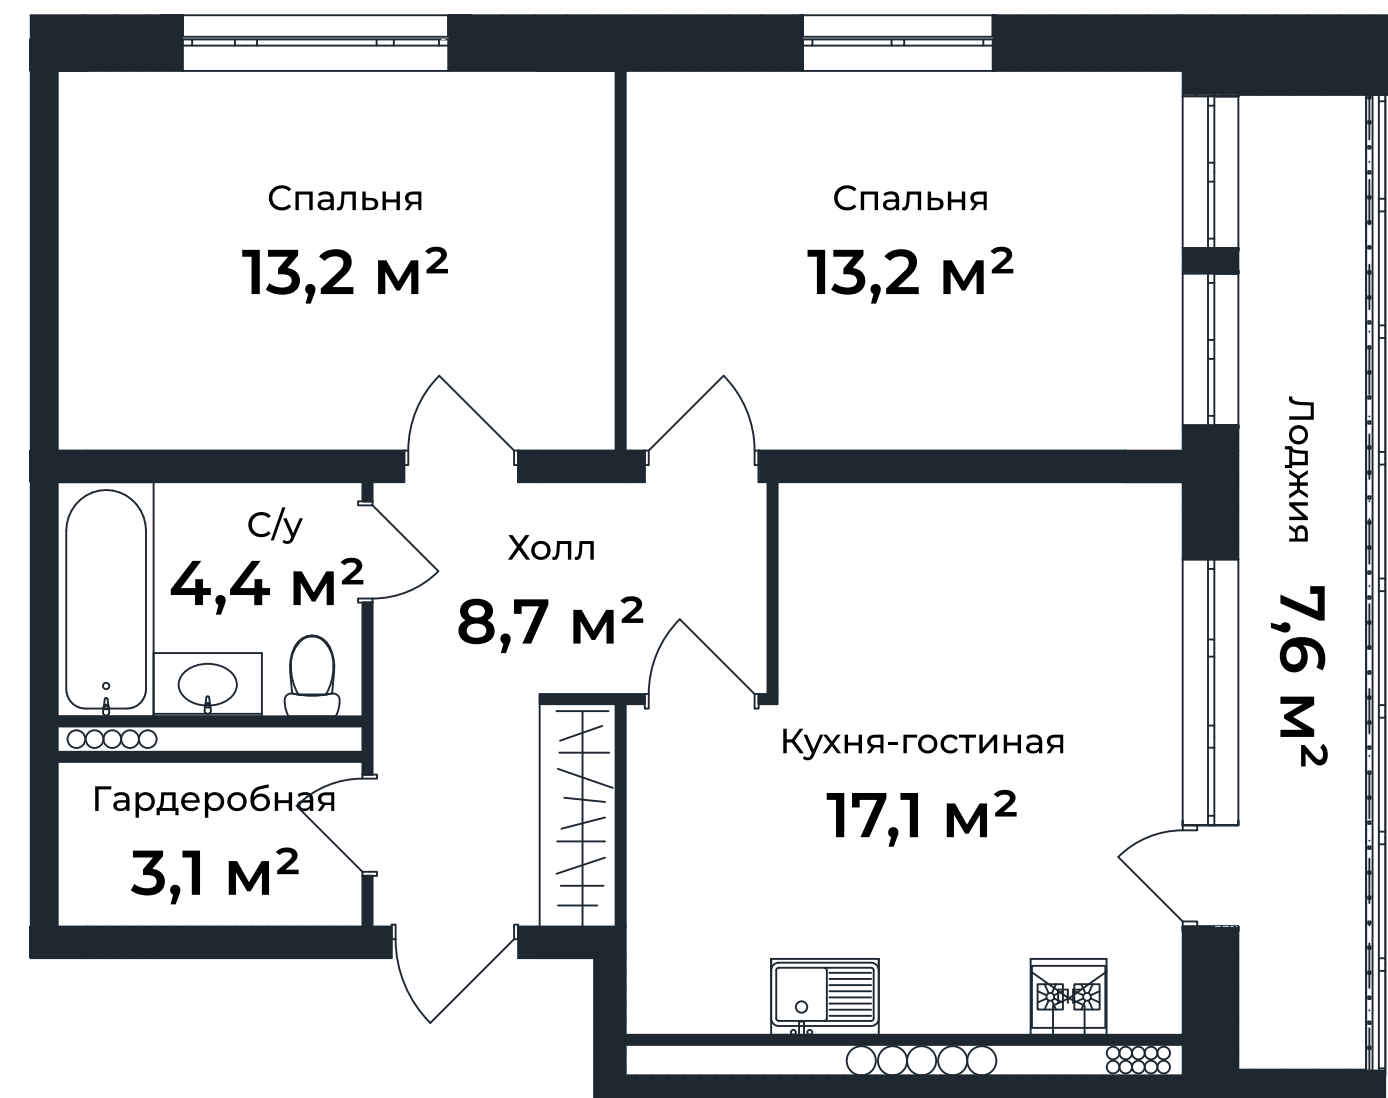

ПЛАНИРОВКА 2К-КВАРТИРЫ

ОТДЕЛКА ПОД КЛЮЧ

63,5 м²

1. ул. Долголетия 3, корп. 2
2. этаж 2, кв. 8
   - этаж 3, кв. 15