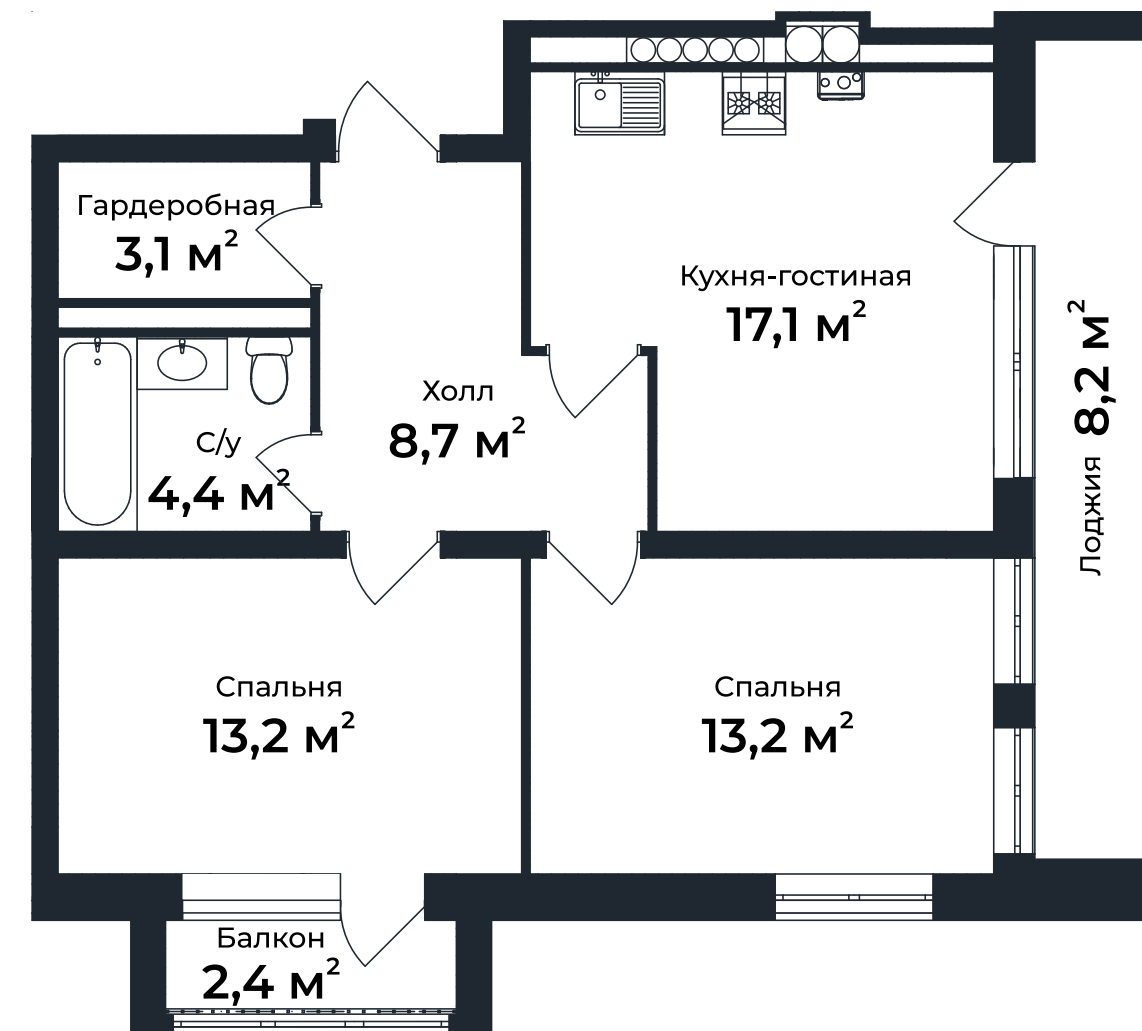

Отделка «Под ключ»

Отделка «White box»

Контакты

ПЛАНИРОВКА 2К-КВАРТИРЫ

Улица Долголетия, дом 2, корпус 1

ОТДЕЛКА **WHITE BOX**

2-К КВАРТИРА **63,80 м²**

2-К КВАРТИРА **64,52 м²**