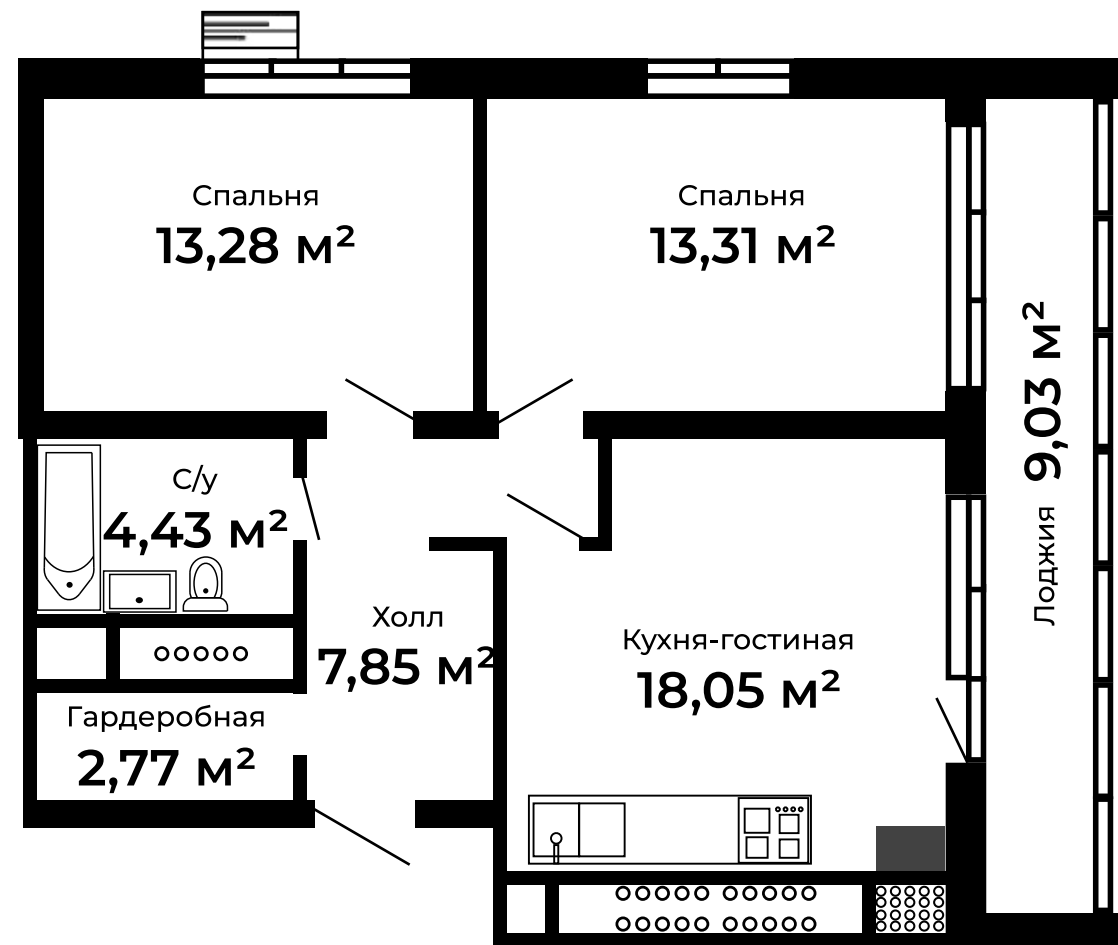

Отделка «Под ключ»

Отделка «White box»

Контакты

ПЛАНИРОВКА 2К-КВАРТИРЫ

Улица Благополучия, дом 2, корпус 1

ОТДЕЛКА **WHITE BOX**

2-К КВАРТИРА **64,21 м²**

2-К КВАРТИРА **65,05 м²**