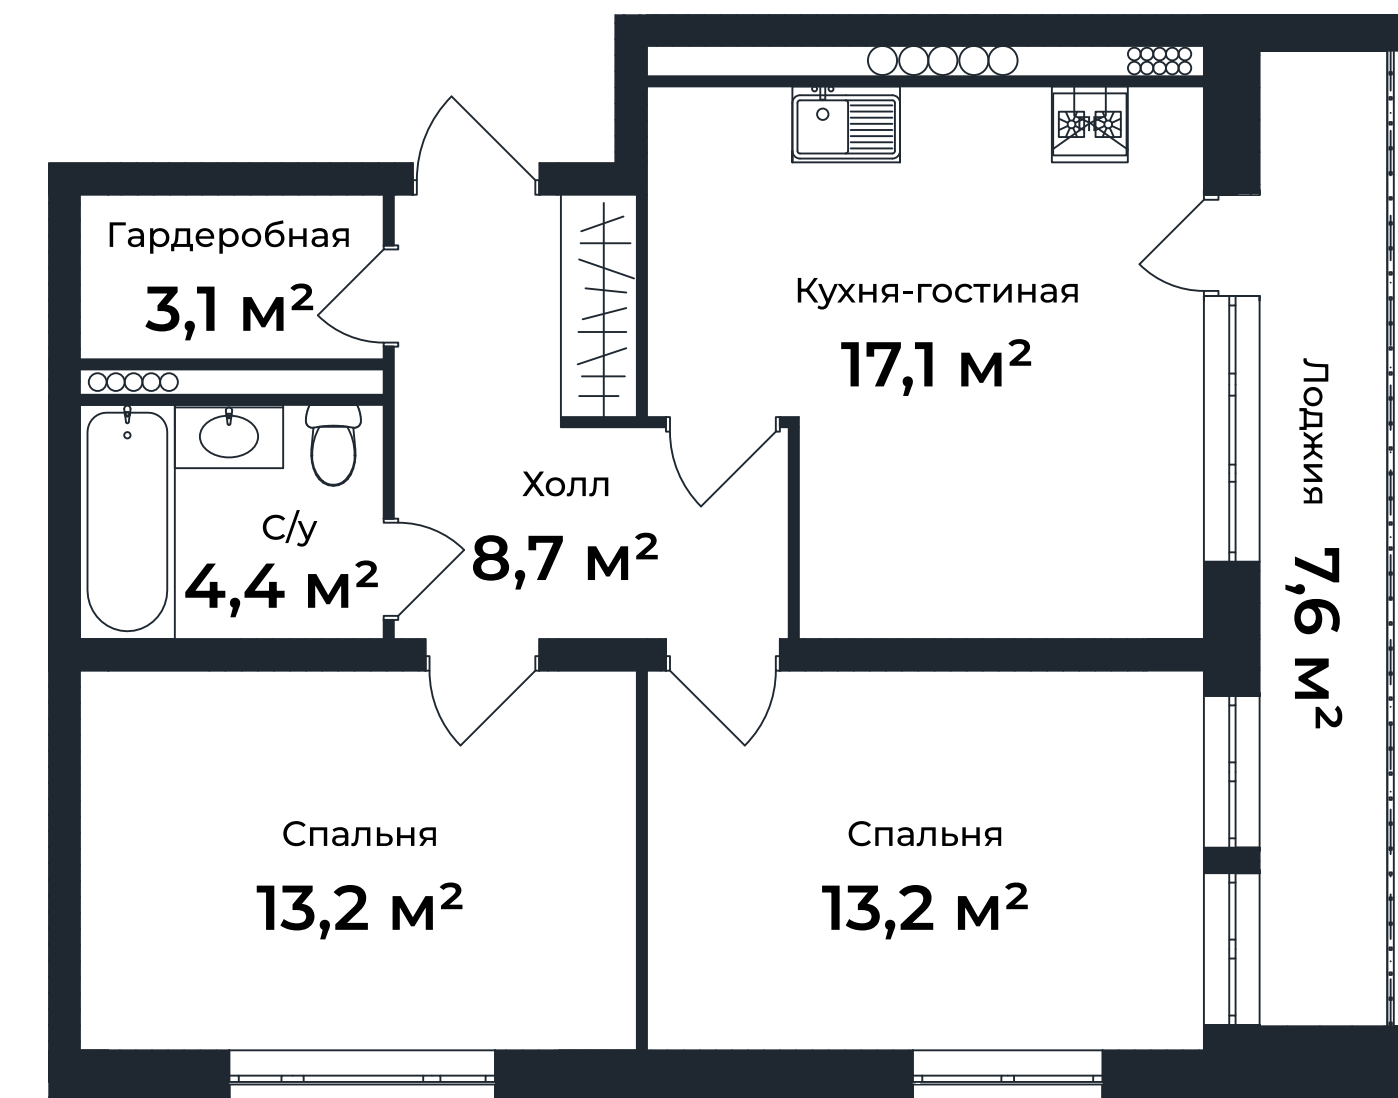

63,5 м²

1. ул. Долголетия 3, корп. 2
2. этаж 3, кв. 16
   - этаж 5, кв. 30