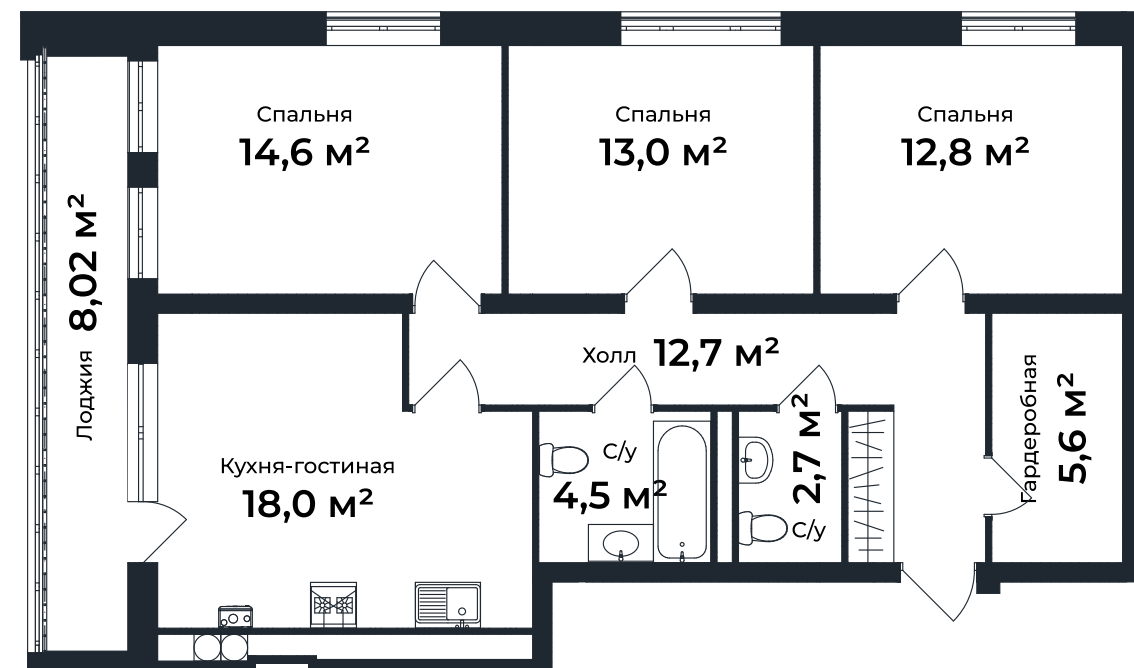

ПЛАНИРОВКА 3К-КВАРТИРЫ

Улица Долголетия, дом 2, корпус 1

ОТДЕЛКА **WHITE BOX**

3-К КВАРТИРА **88,00 м²**