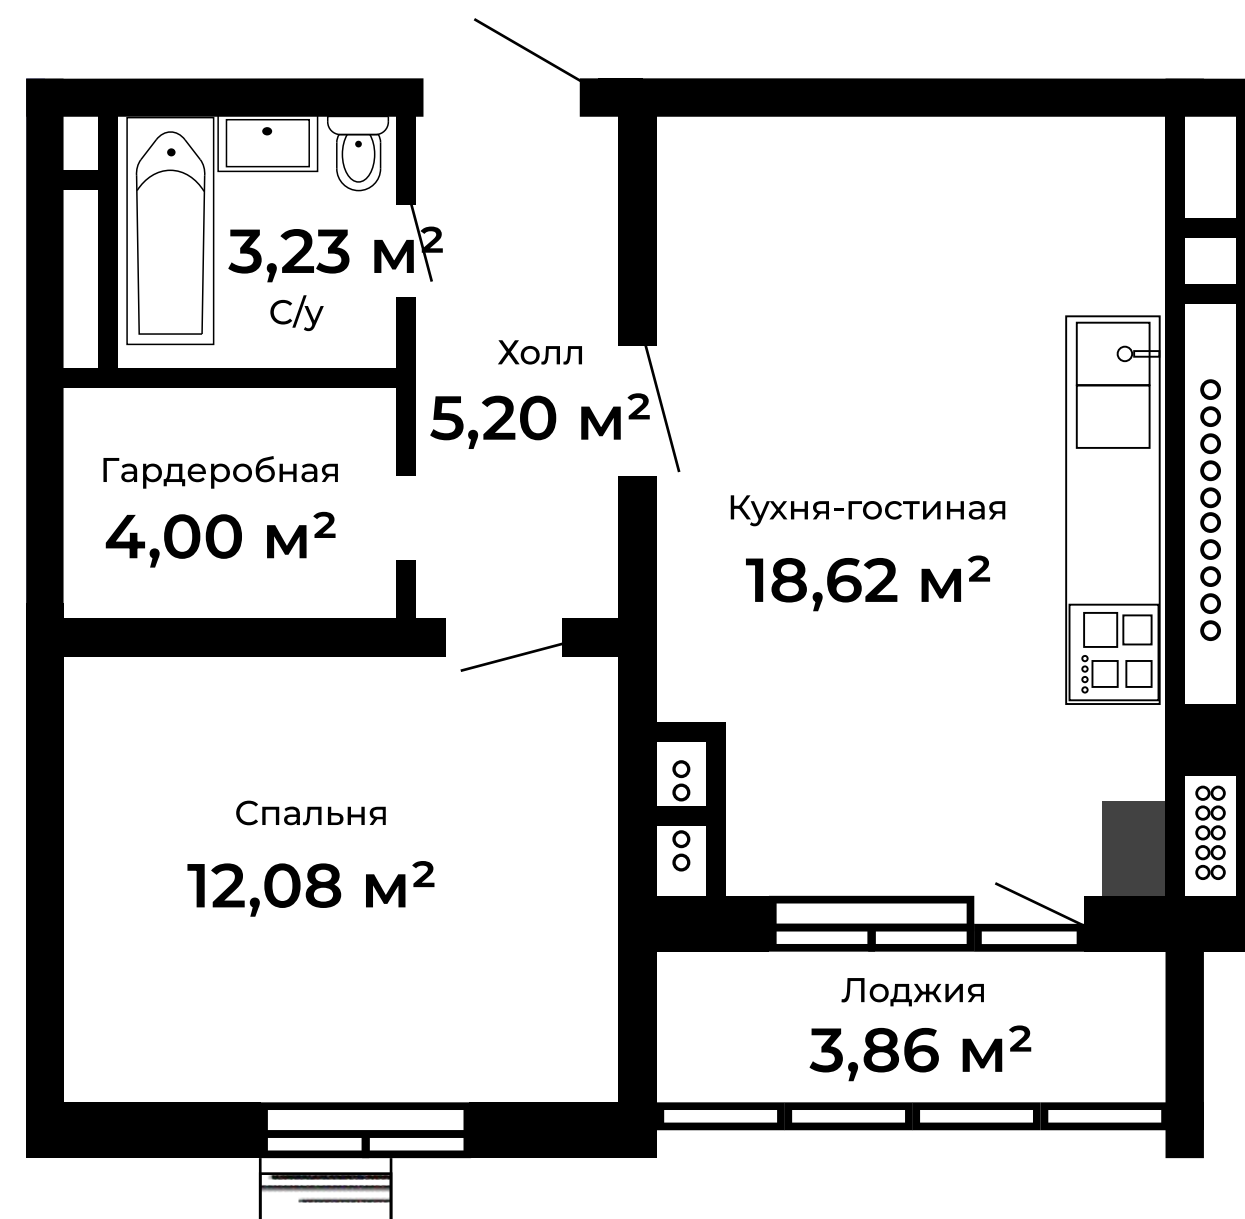

45,06 м²

ул. Благополучия 2, корп. 1,
этаж 3, кв. 19

45,04 м²

ул. Благополучия 2, корп. 1,
этаж 4, кв. 26

Ипотека от 3%

Рассрочка сроком
до 5 лет

Сертификат на мебель
от Асконы

ПЛАНИРОВКА 1К-КВАРТИРЫ