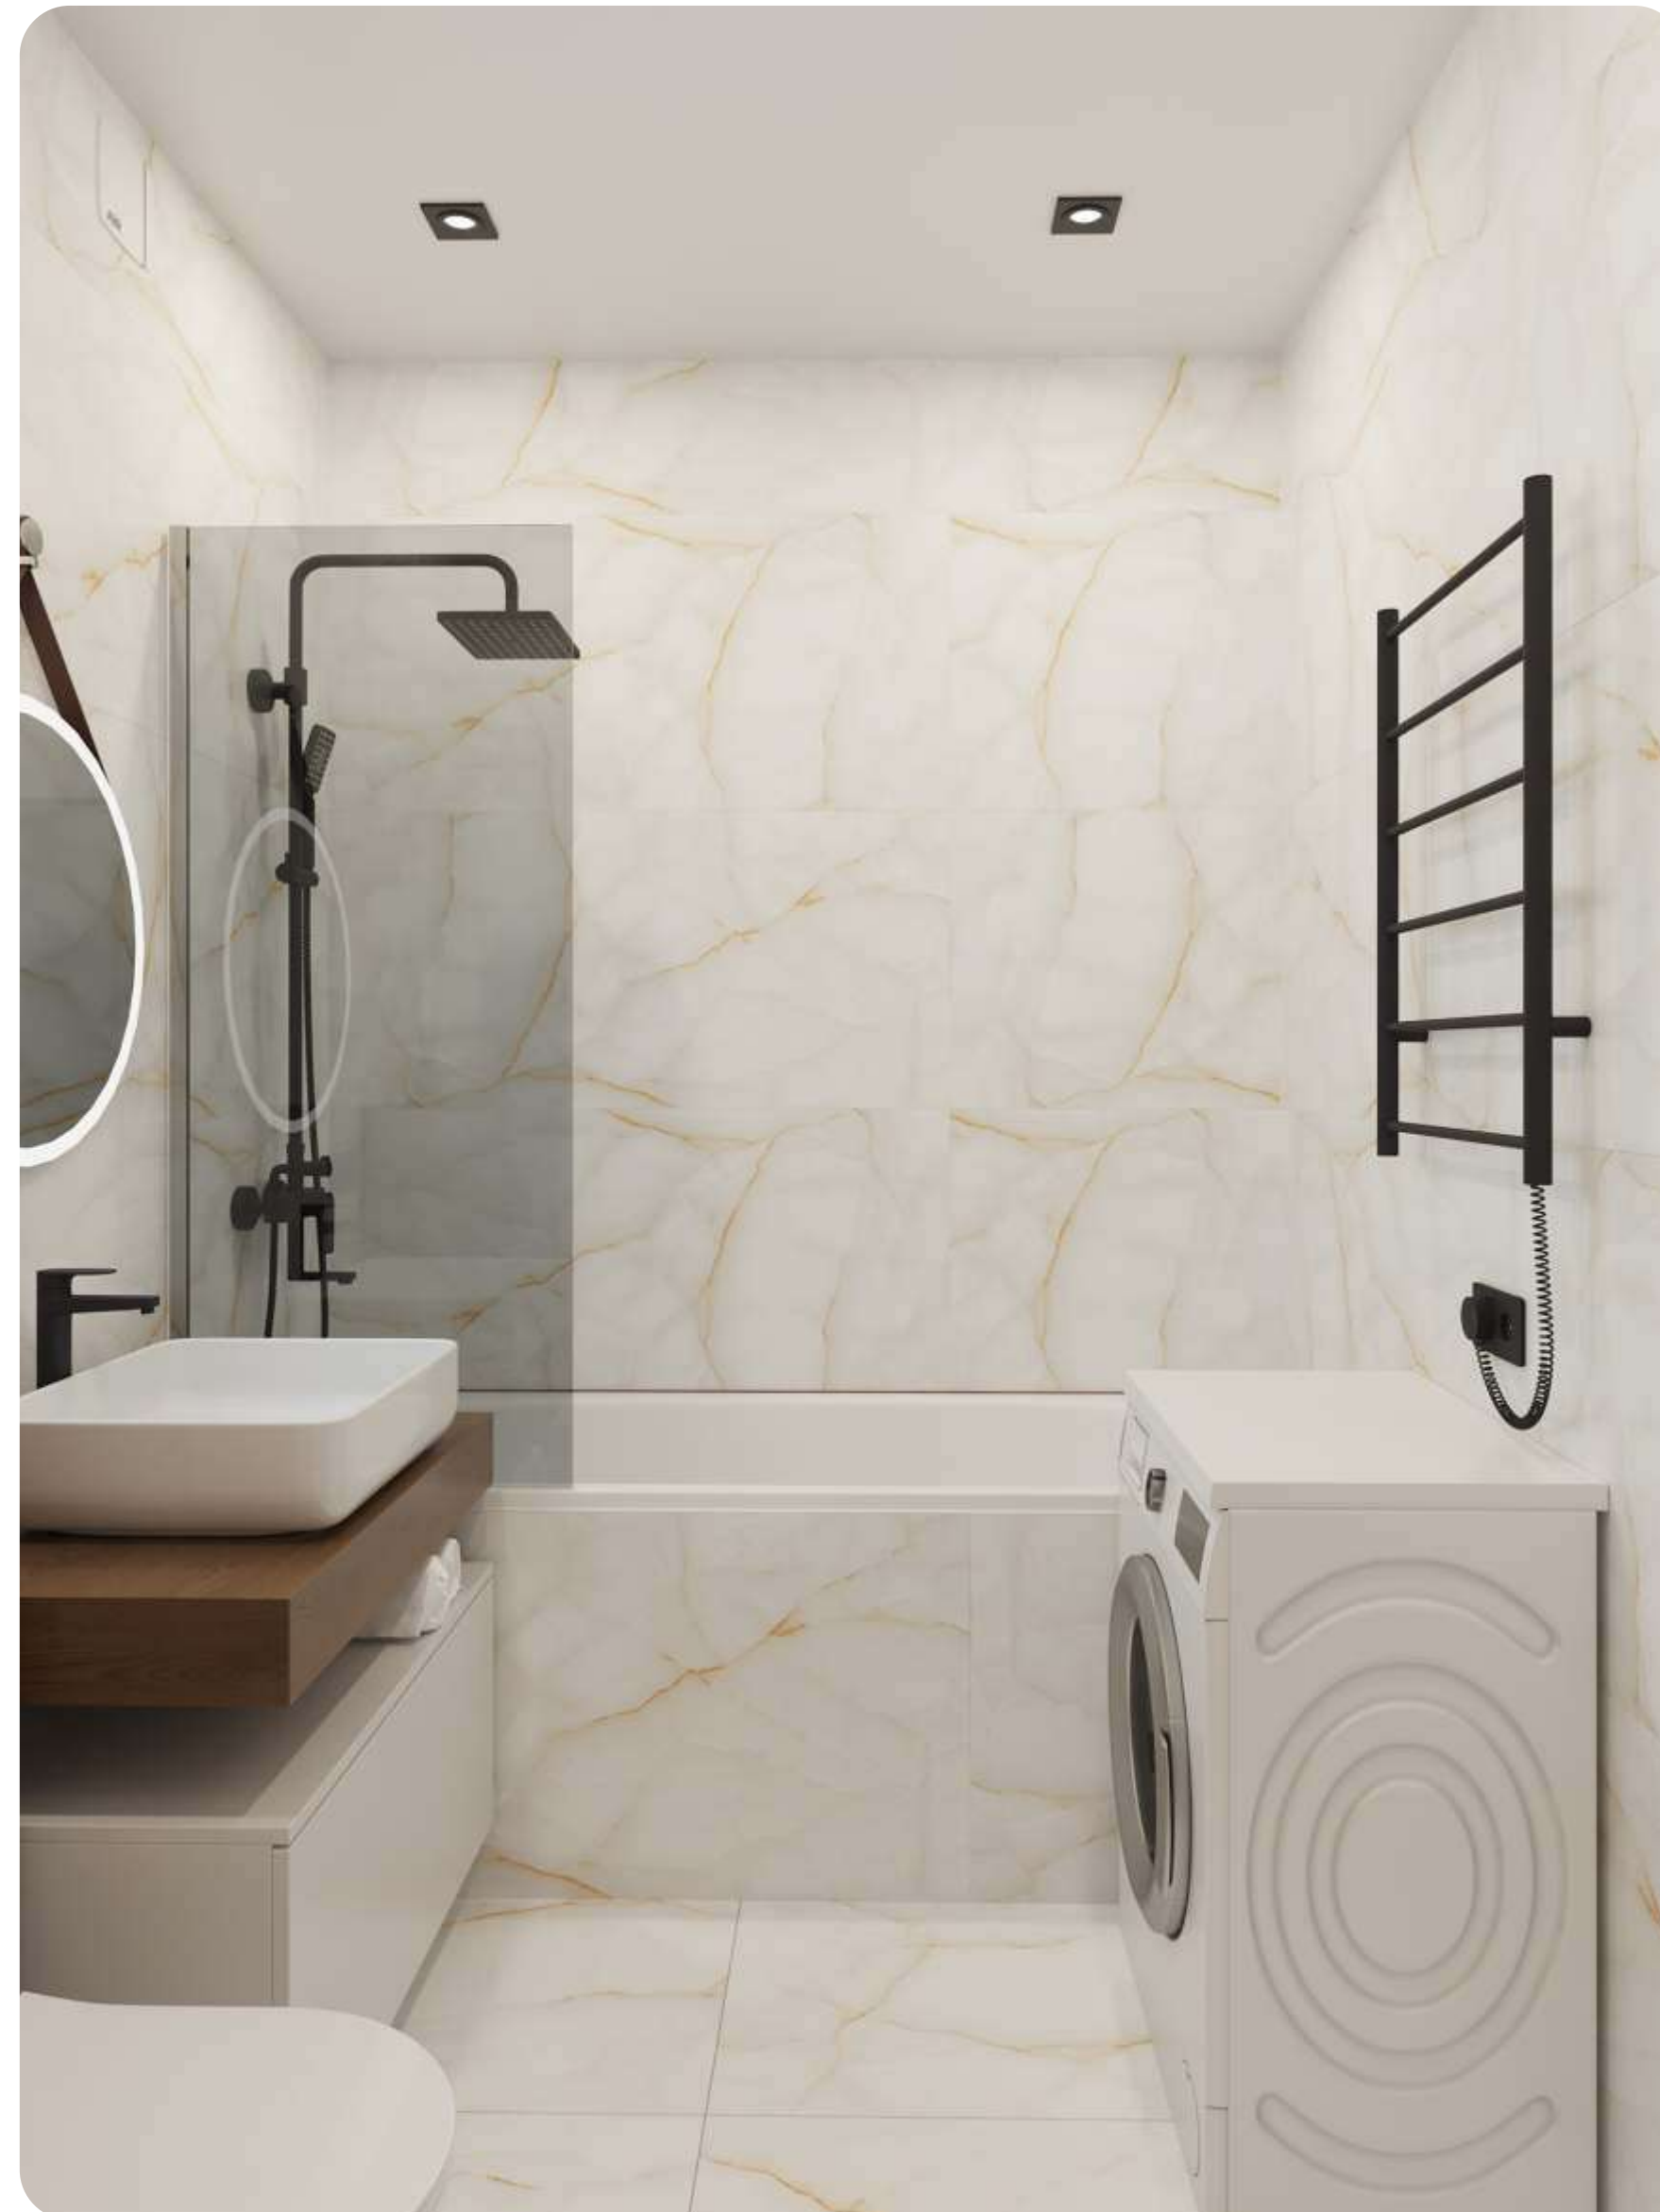

Потолок

- натяжные потолки:
- ниша для гардин
 - встроенные точечные светильники
 - подвесные светильники в отдельных зонах

Сантехническое оборудование

- ванна акриловая с душевым ограждением
- унитаз подвесной с инсталляцией
- смеситель для ванны и раковины, душевая система
- полотенцесушитель электрический
- подвесная тумба с раковиной
- зеркало с подсветкой