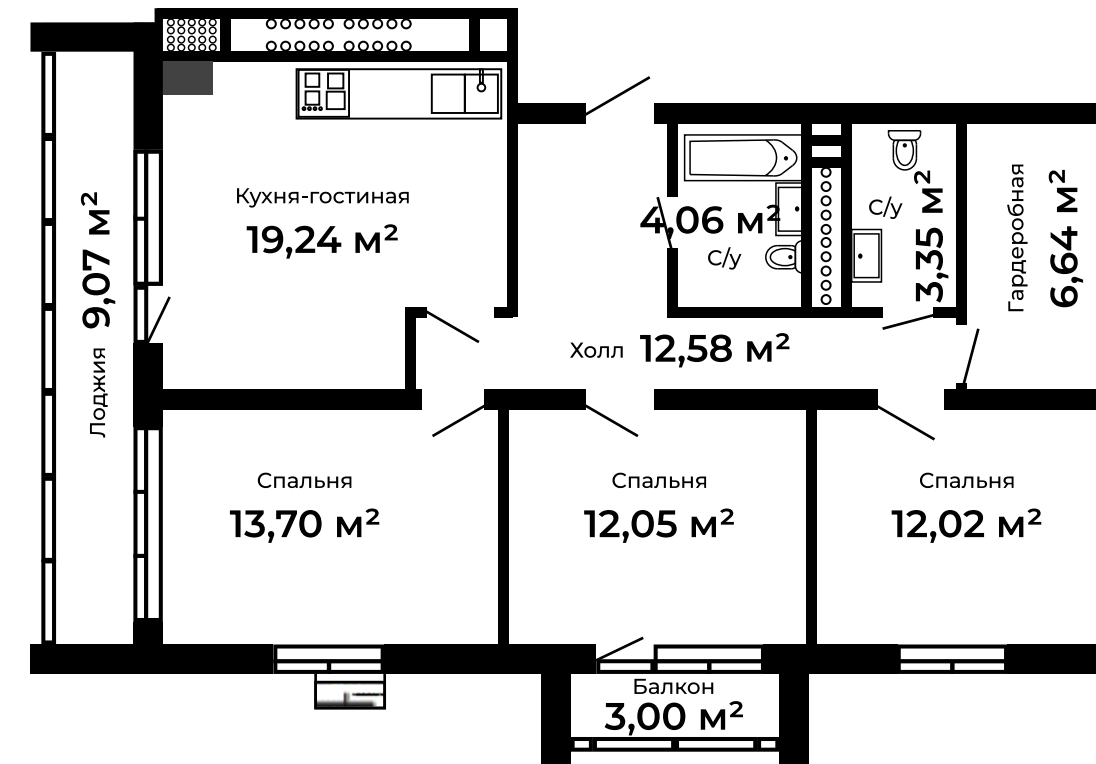

ПЛАНИРОВКА 3К-КВАРТИРЫ

Улица Благополучия, дом 2, корпус 1

ОТДЕЛКА **WHITE BOX**

3-К КВАРТИРА **88,12 м²**

3-К КВАРТИРА **89,08 м²**

Ипотека от 3%

Рассрочка сроком до 5 лет

Сертификат на мебель от Асконы