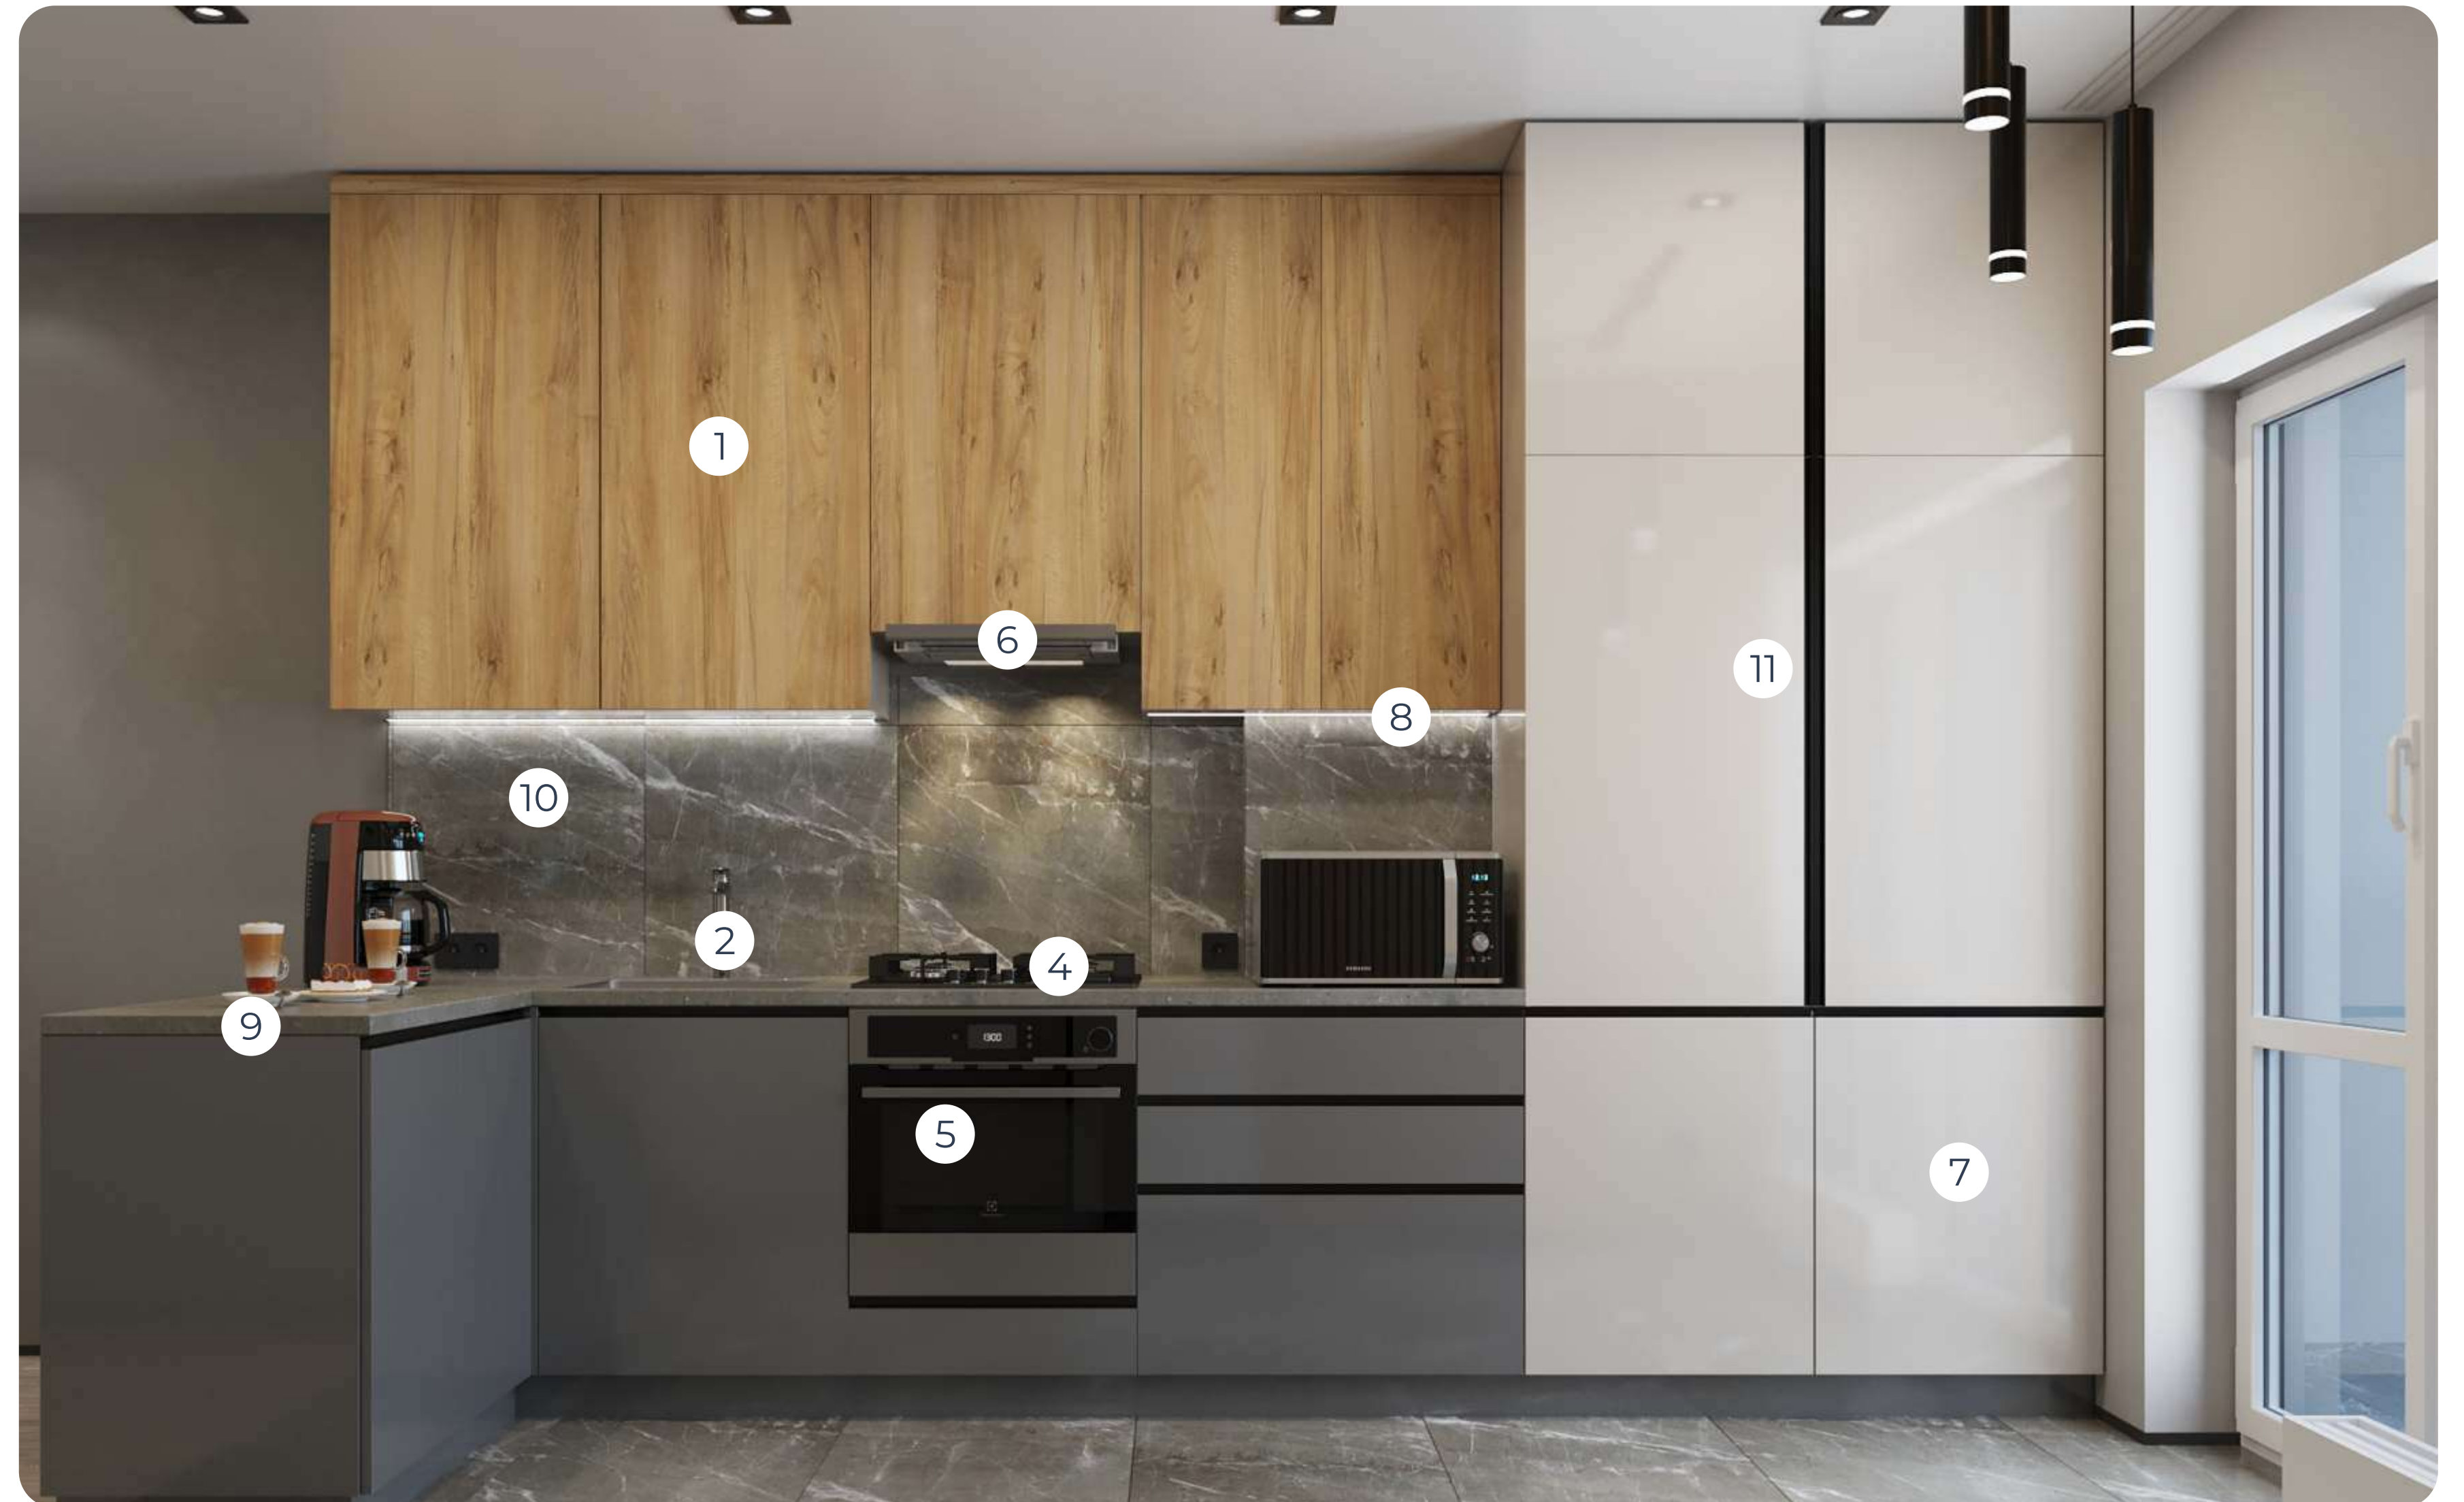

Отделка «Под ключ»

Отделка «White box»

Контакты

КУХНЯ-ГОСТИНАЯ

*Цветопередача электронного каталога может отличаться от реального цвета материалов отделки

1. Кухонный гарнитур
2. Врезная мойка со смесителем
3. Холодильник встроенный
4. Варочная панель накладная
5. Духовой шкаф встроенный
6. Вытяжка встроенная
7. Посудомоечная машина встроенная
8. Светодиодная подсветка рабочей зоны
9. Столешница из искусственного камня
10. Фартук в отделке из керамогранита
11. Двухконтурный газовый котел