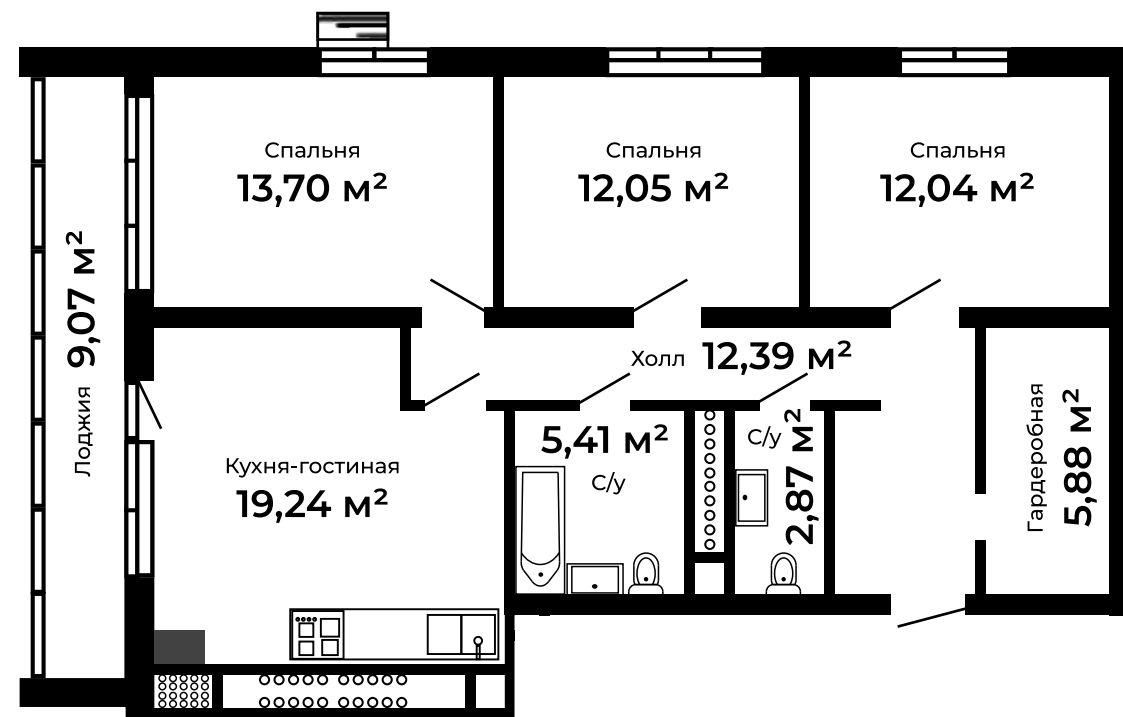

ПЛАНИРОВКА 3К-КВАРТИРЫ

Улица Благополучия, дом 2, корпус 1

ОТДЕЛКА **WHITE BOX**

3-К КВАРТИРА **88,12 м²**

3-К КВАРТИРА **89,08 м²**