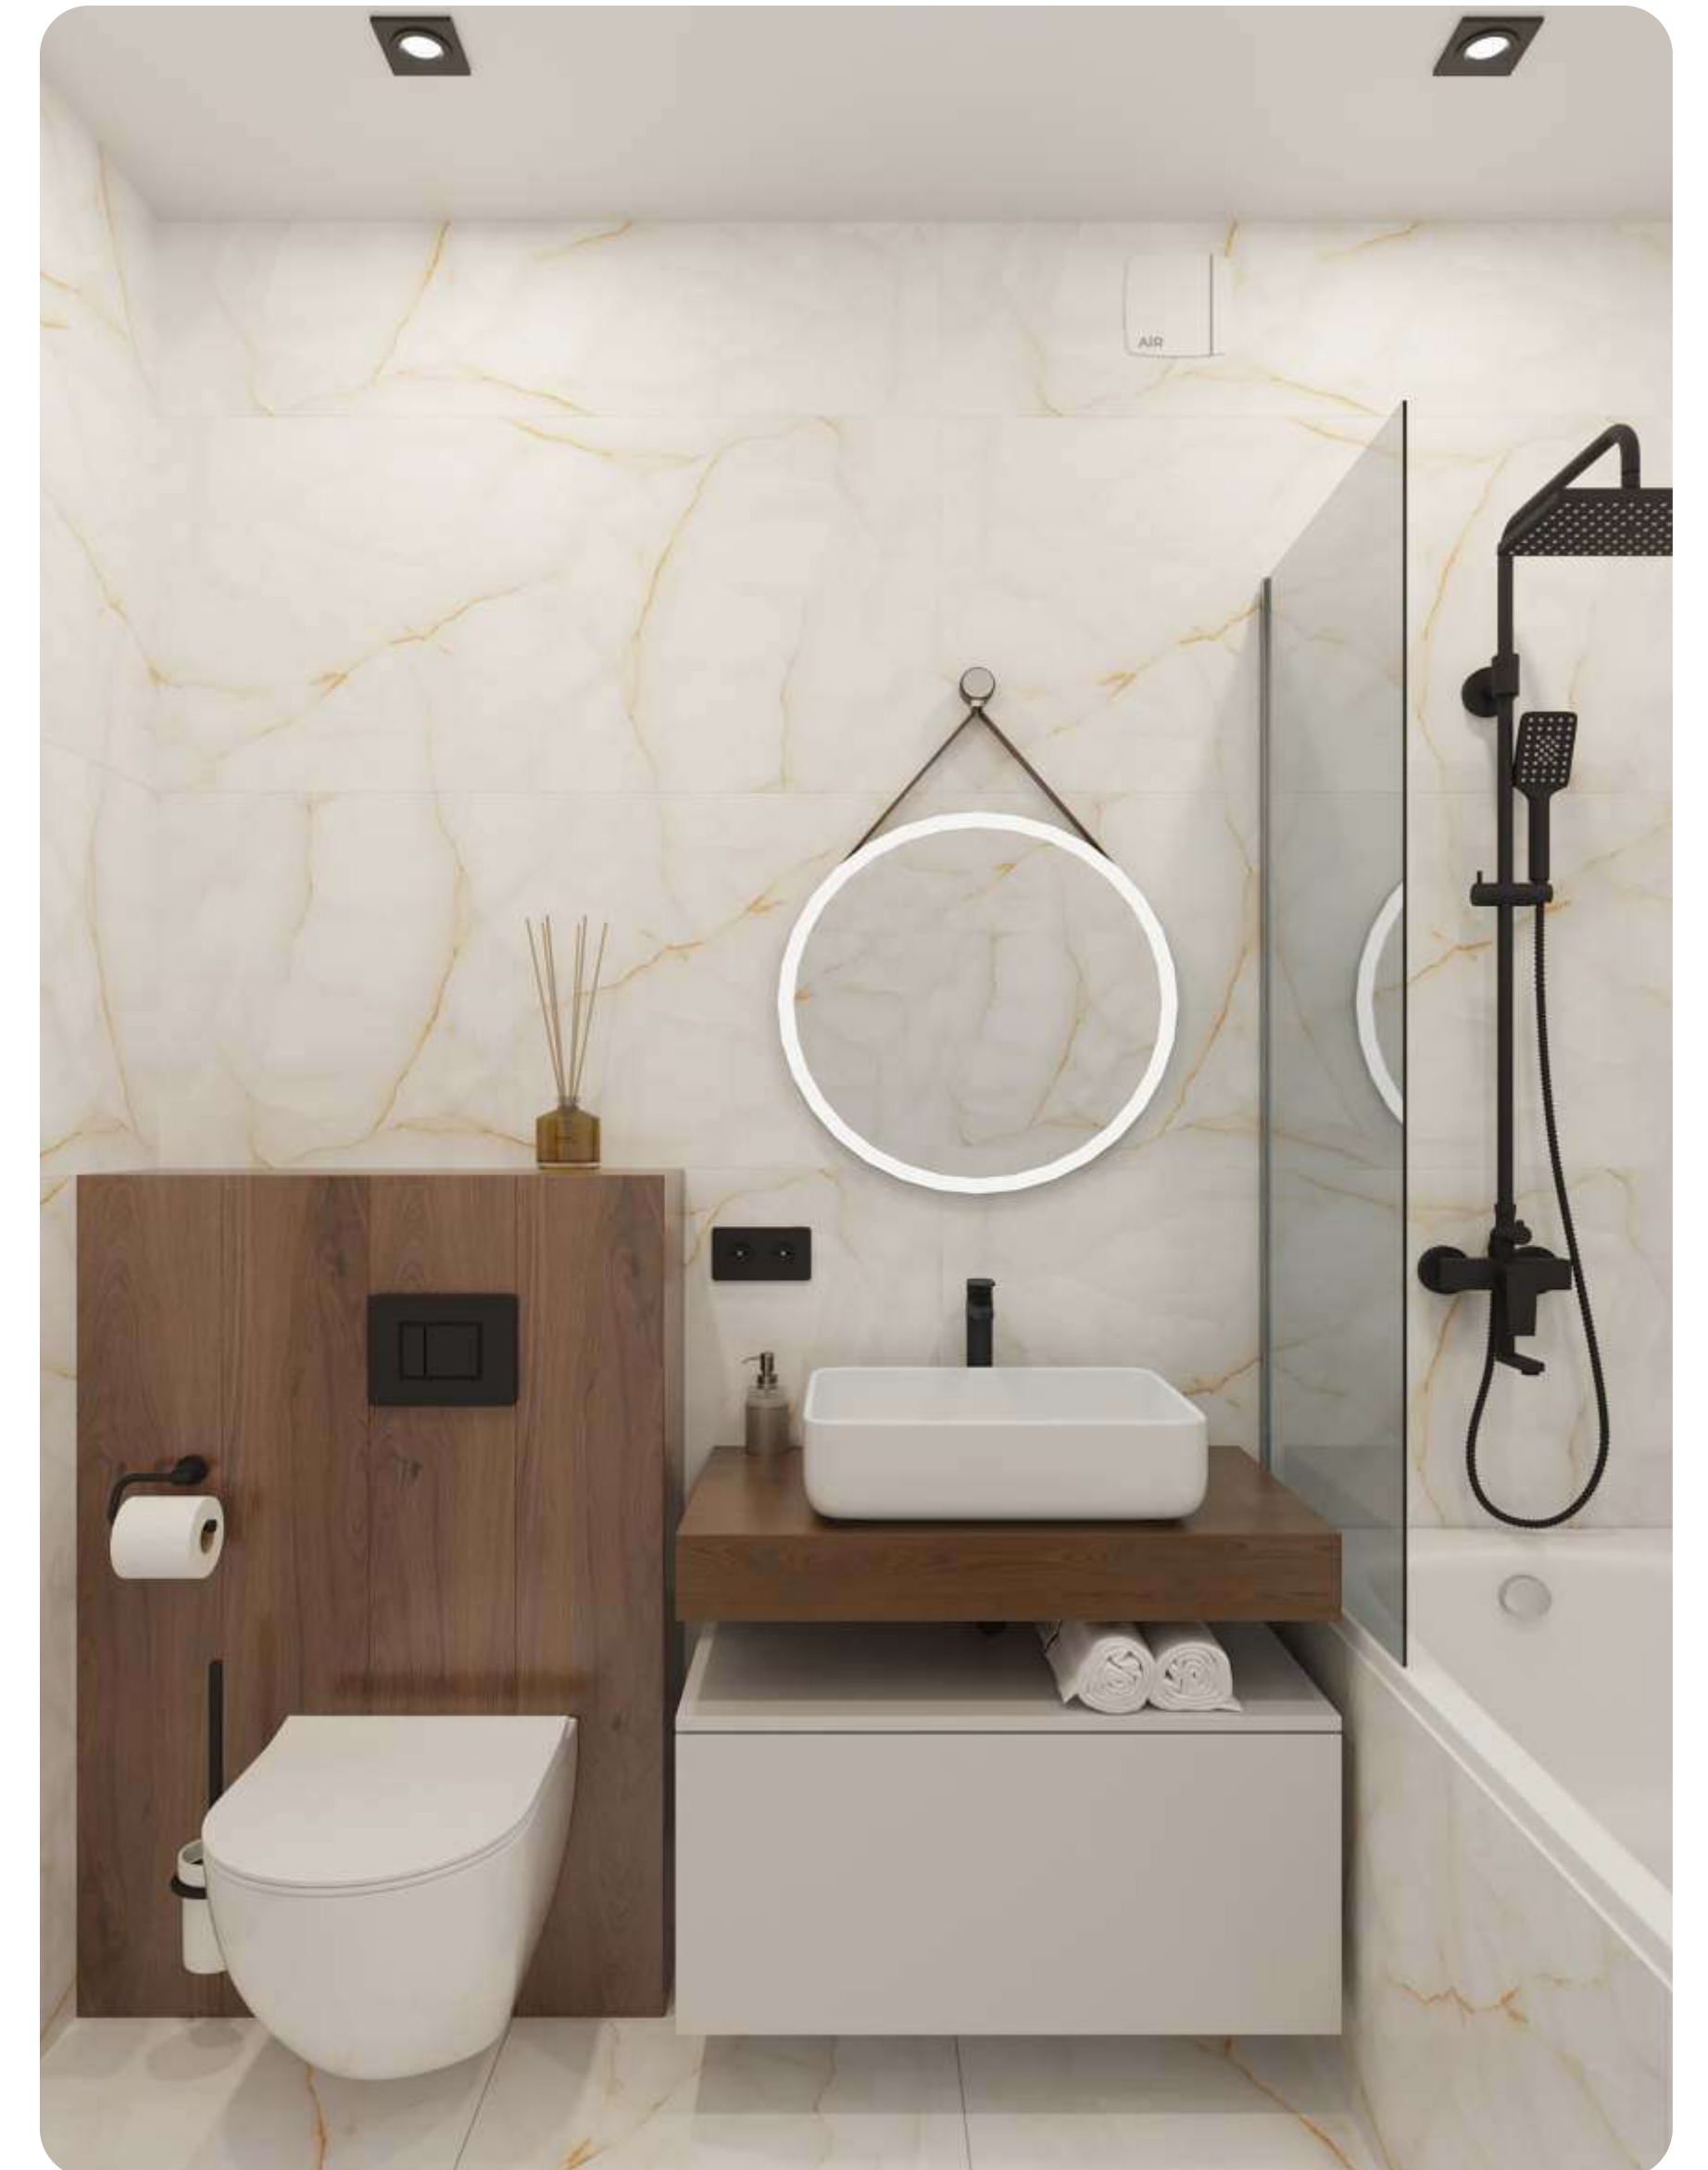

Потолок

- натяжные потолки:
- ниша для гардин
 - встроенные точечные светильники
 - подвесные светильники в отдельных зонах

Сантехническое оборудование

- ванна акриловая с душевым ограждением
- унитаз подвесной с инсталляцией
- смеситель для ванны и раковины, душевая система
- полотенцесушитель электрический
- подвесная тумба с раковиной
- зеркало с подсветкой