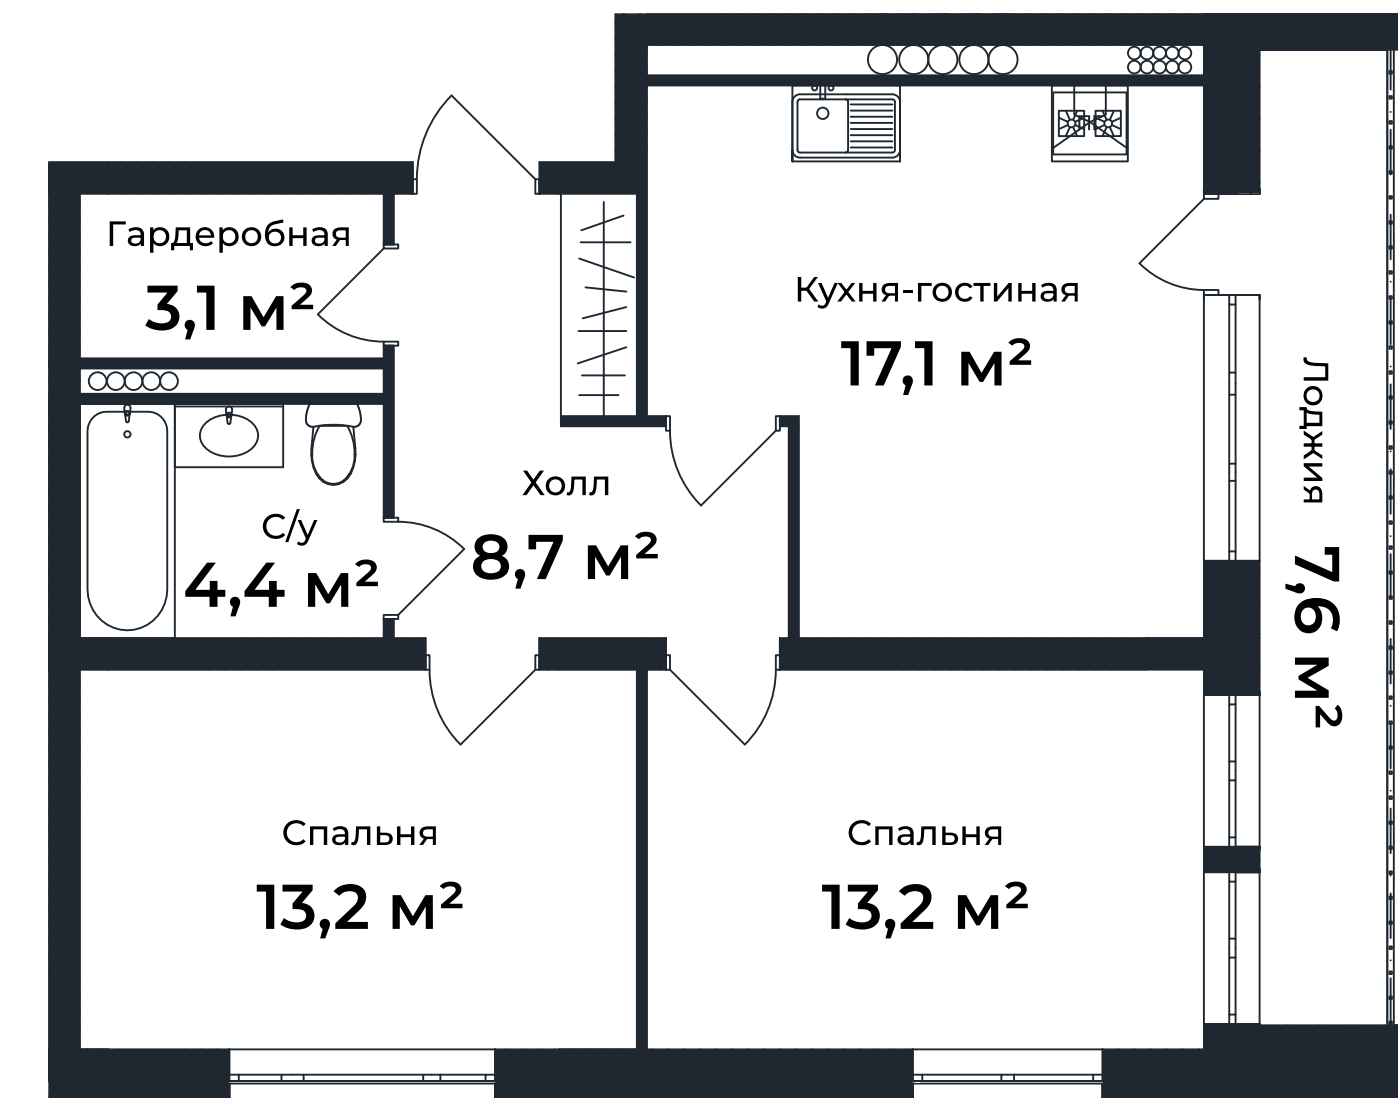

63,5 м²

1. ул. Долголетия 3, корп. 1
2. этаж 3, кв. 16
   - этаж 5, кв. 30