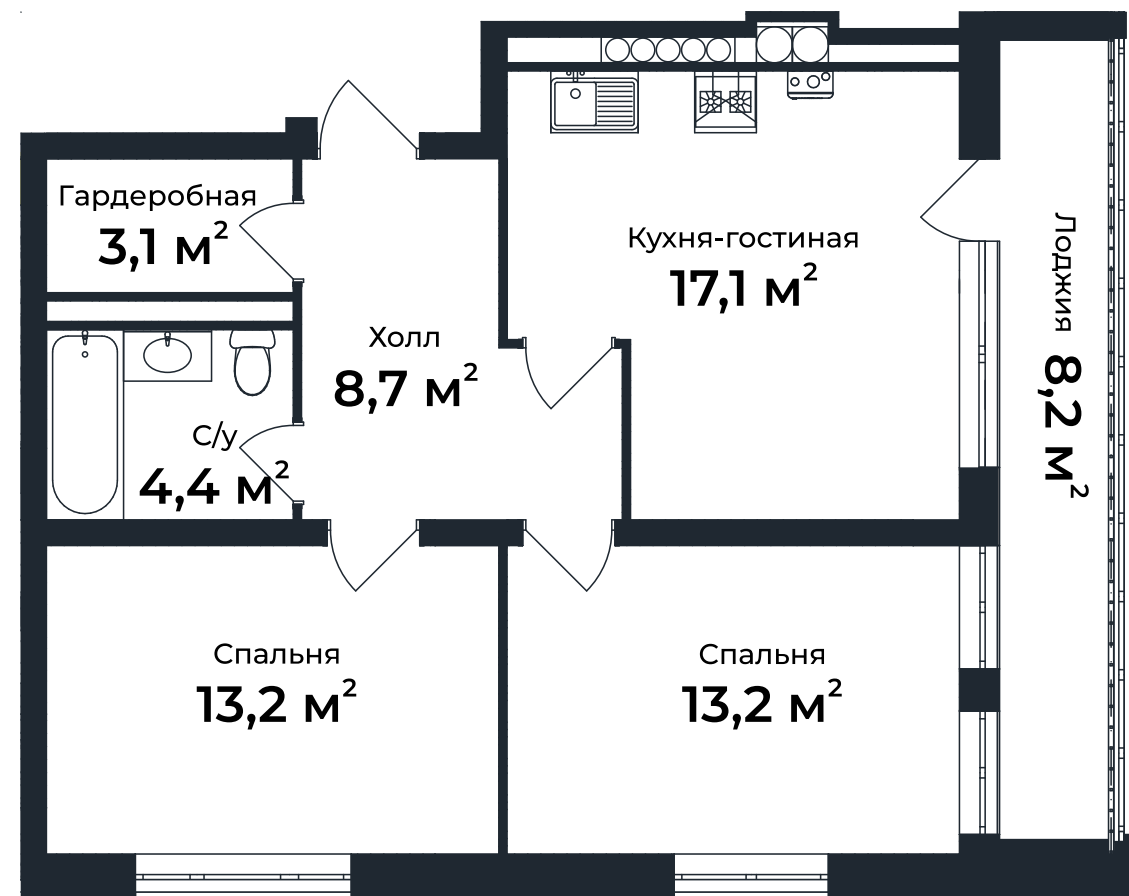

Отделка «Под ключ»

Отделка «White box»

Контакты

ПЛАНИРОВКА 2К-КВАРТИРЫ

Улица Долголетия, дом 2, корпус 1

ОТДЕЛКА **WHITE BOX**

2-К КВАРТИРА **63,80 м²**

2-К КВАРТИРА **64,52 м²**