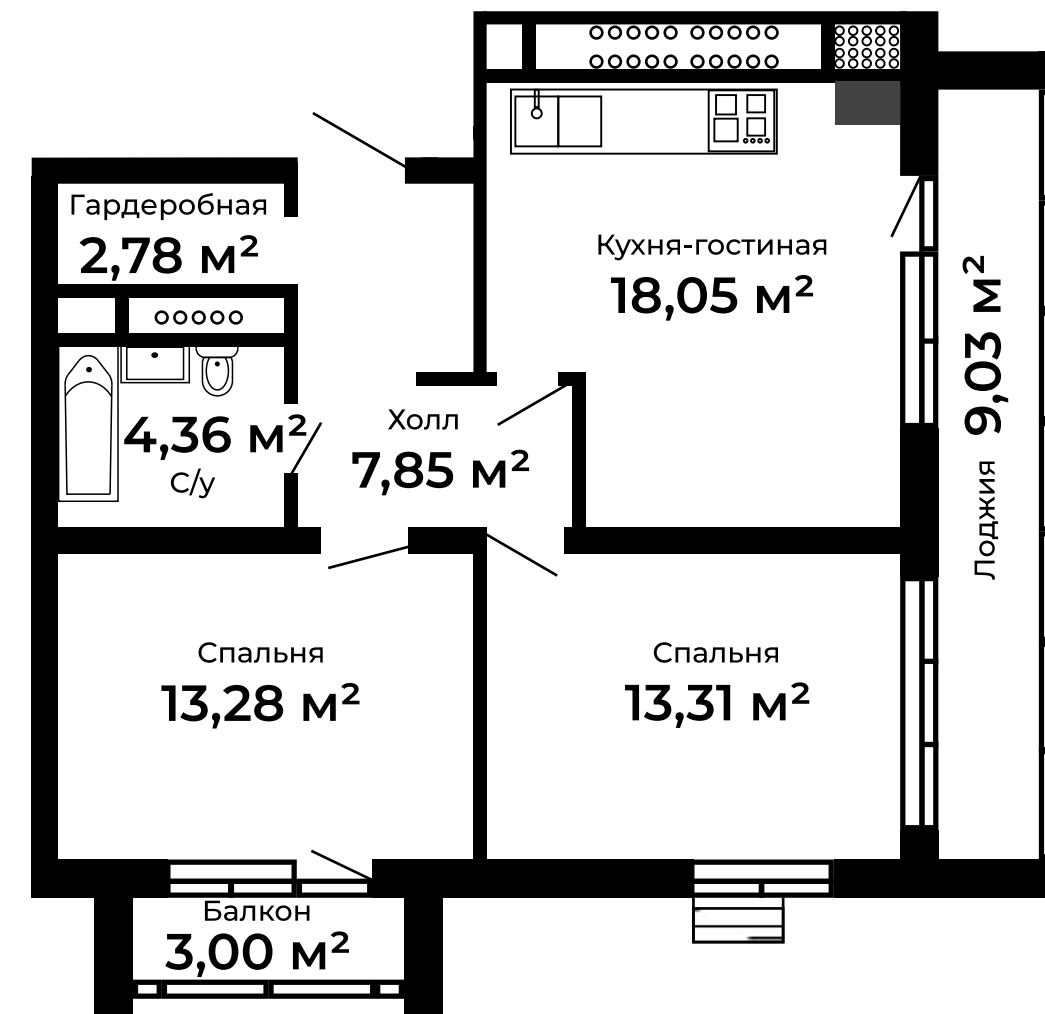

Отделка «Под ключ»

Отделка «White box»

Контакты

ПЛАНИРОВКА 2К-КВАРТИРЫ

Улица Благополучия, дом 2, корпус 1

ОТДЕЛКА **WHITE BOX**

2-К КВАРТИРА **64,21 м²**

2-К КВАРТИРА **65,05 м²**