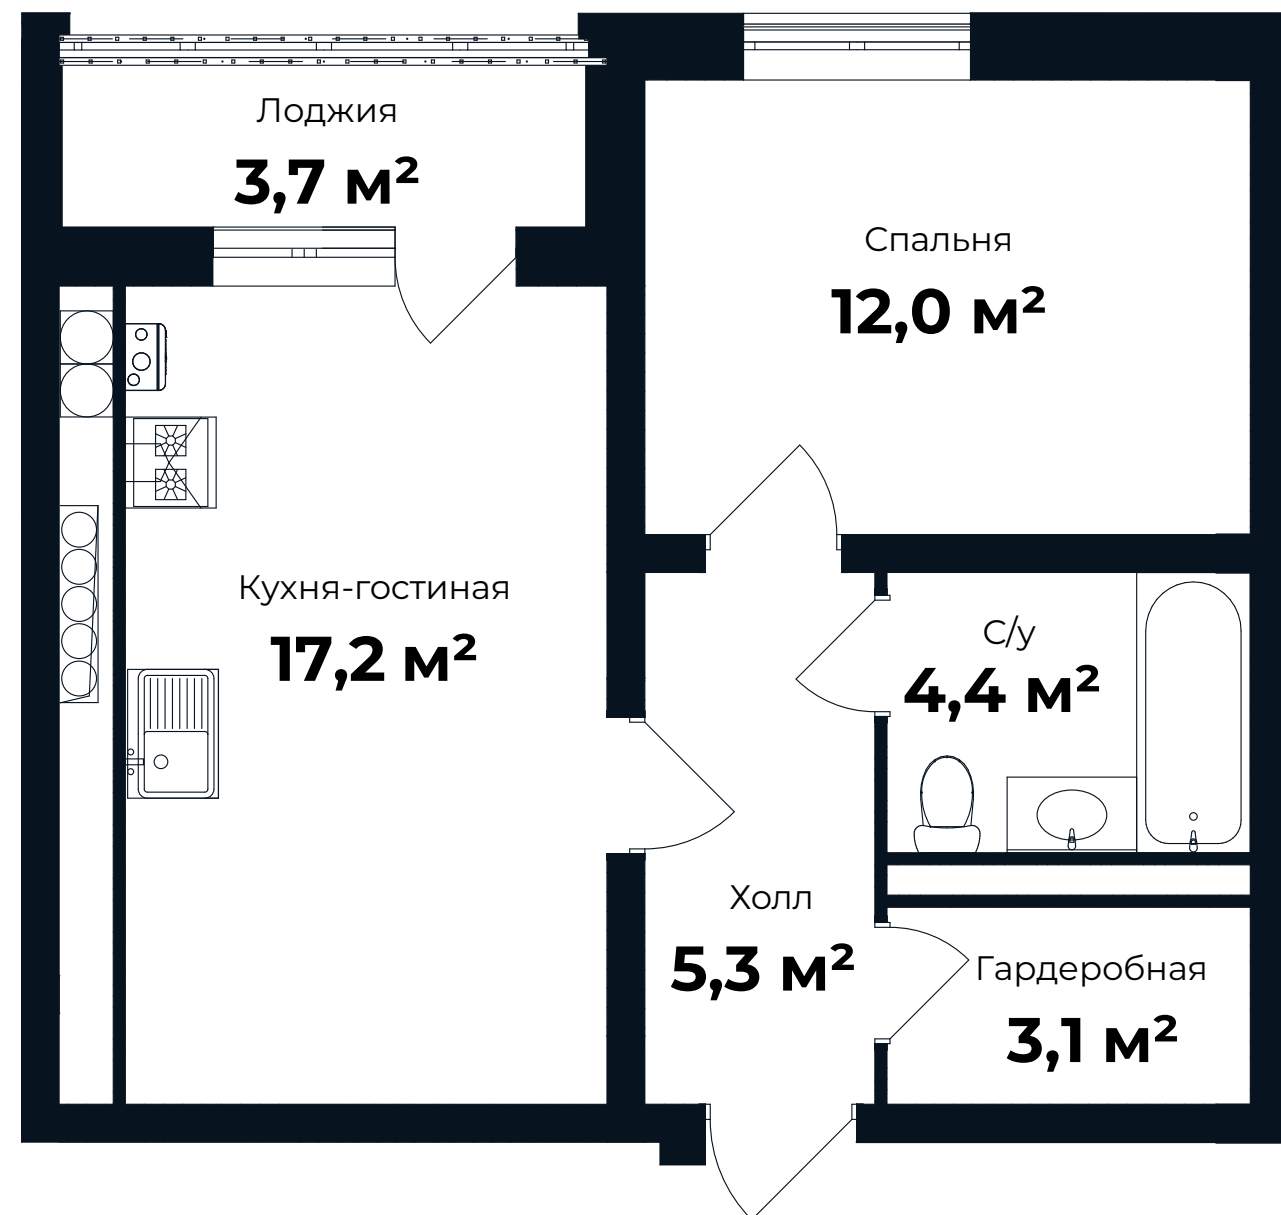

Рассрочка 0% до 1 года

ПЛАНИРОВКА 1К-КВАРТИРЫ

ОТДЕЛКА «ПОД КЛЮЧ – ПРЕМИУМ»

43,85 м²

ул. Долголетия 2, корп. 3,
этаж 2, кв. 7

43,85 м²

ул. Долголетия 2, корп. 3,
этаж 5, кв. 31

ПЛАНИРОВКА 1К-КВАРТИРЫ