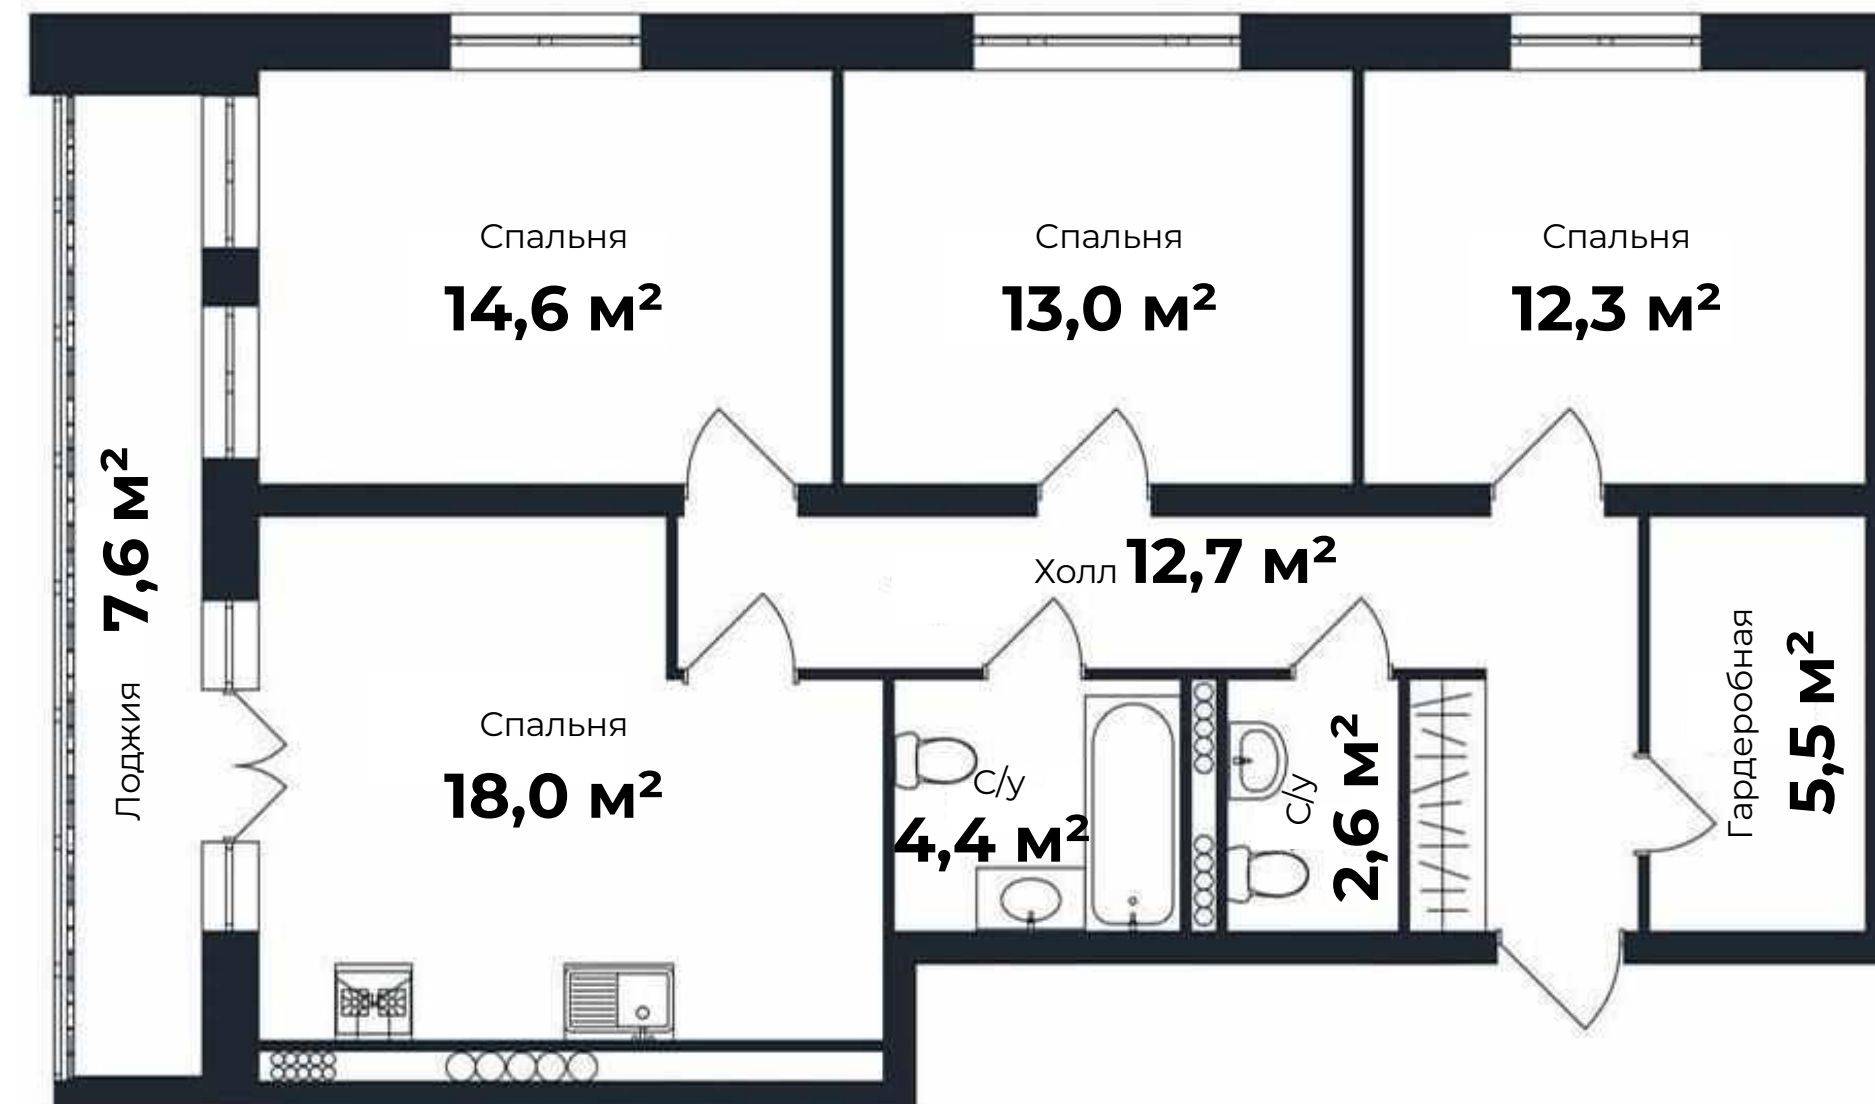

ПЛАНИРОВКА 3К-КВАРТИРЫ

ОТДЕЛКА «ПОД КЛЮЧ – БАЗОВАЯ»

87,4 м²

- ул. Долголетия 3, корп. 2,
- этаж 2, кв. 13
- этаж 4, кв. 27