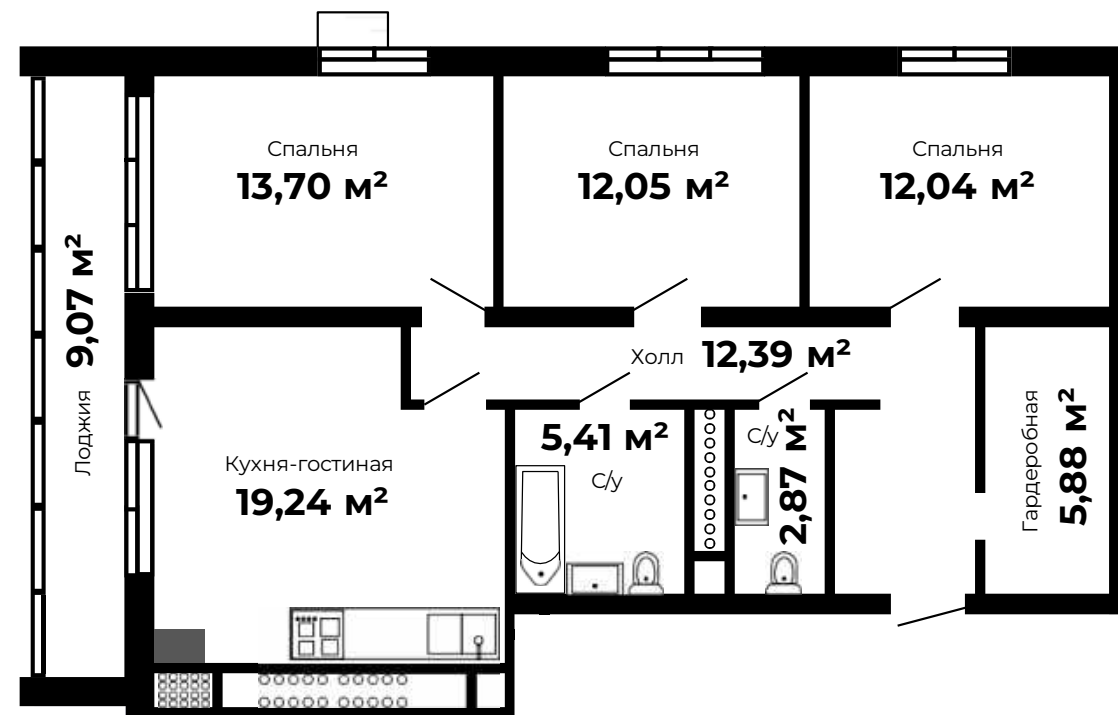

ПЛАНИРОВКА 3К-КВАРТИРЫ

ОТДЕЛКА «WHITE BOX»

Улица Благополучия, дом 2, корпус 1

3-К КВАРТИРА **88,12 м²**