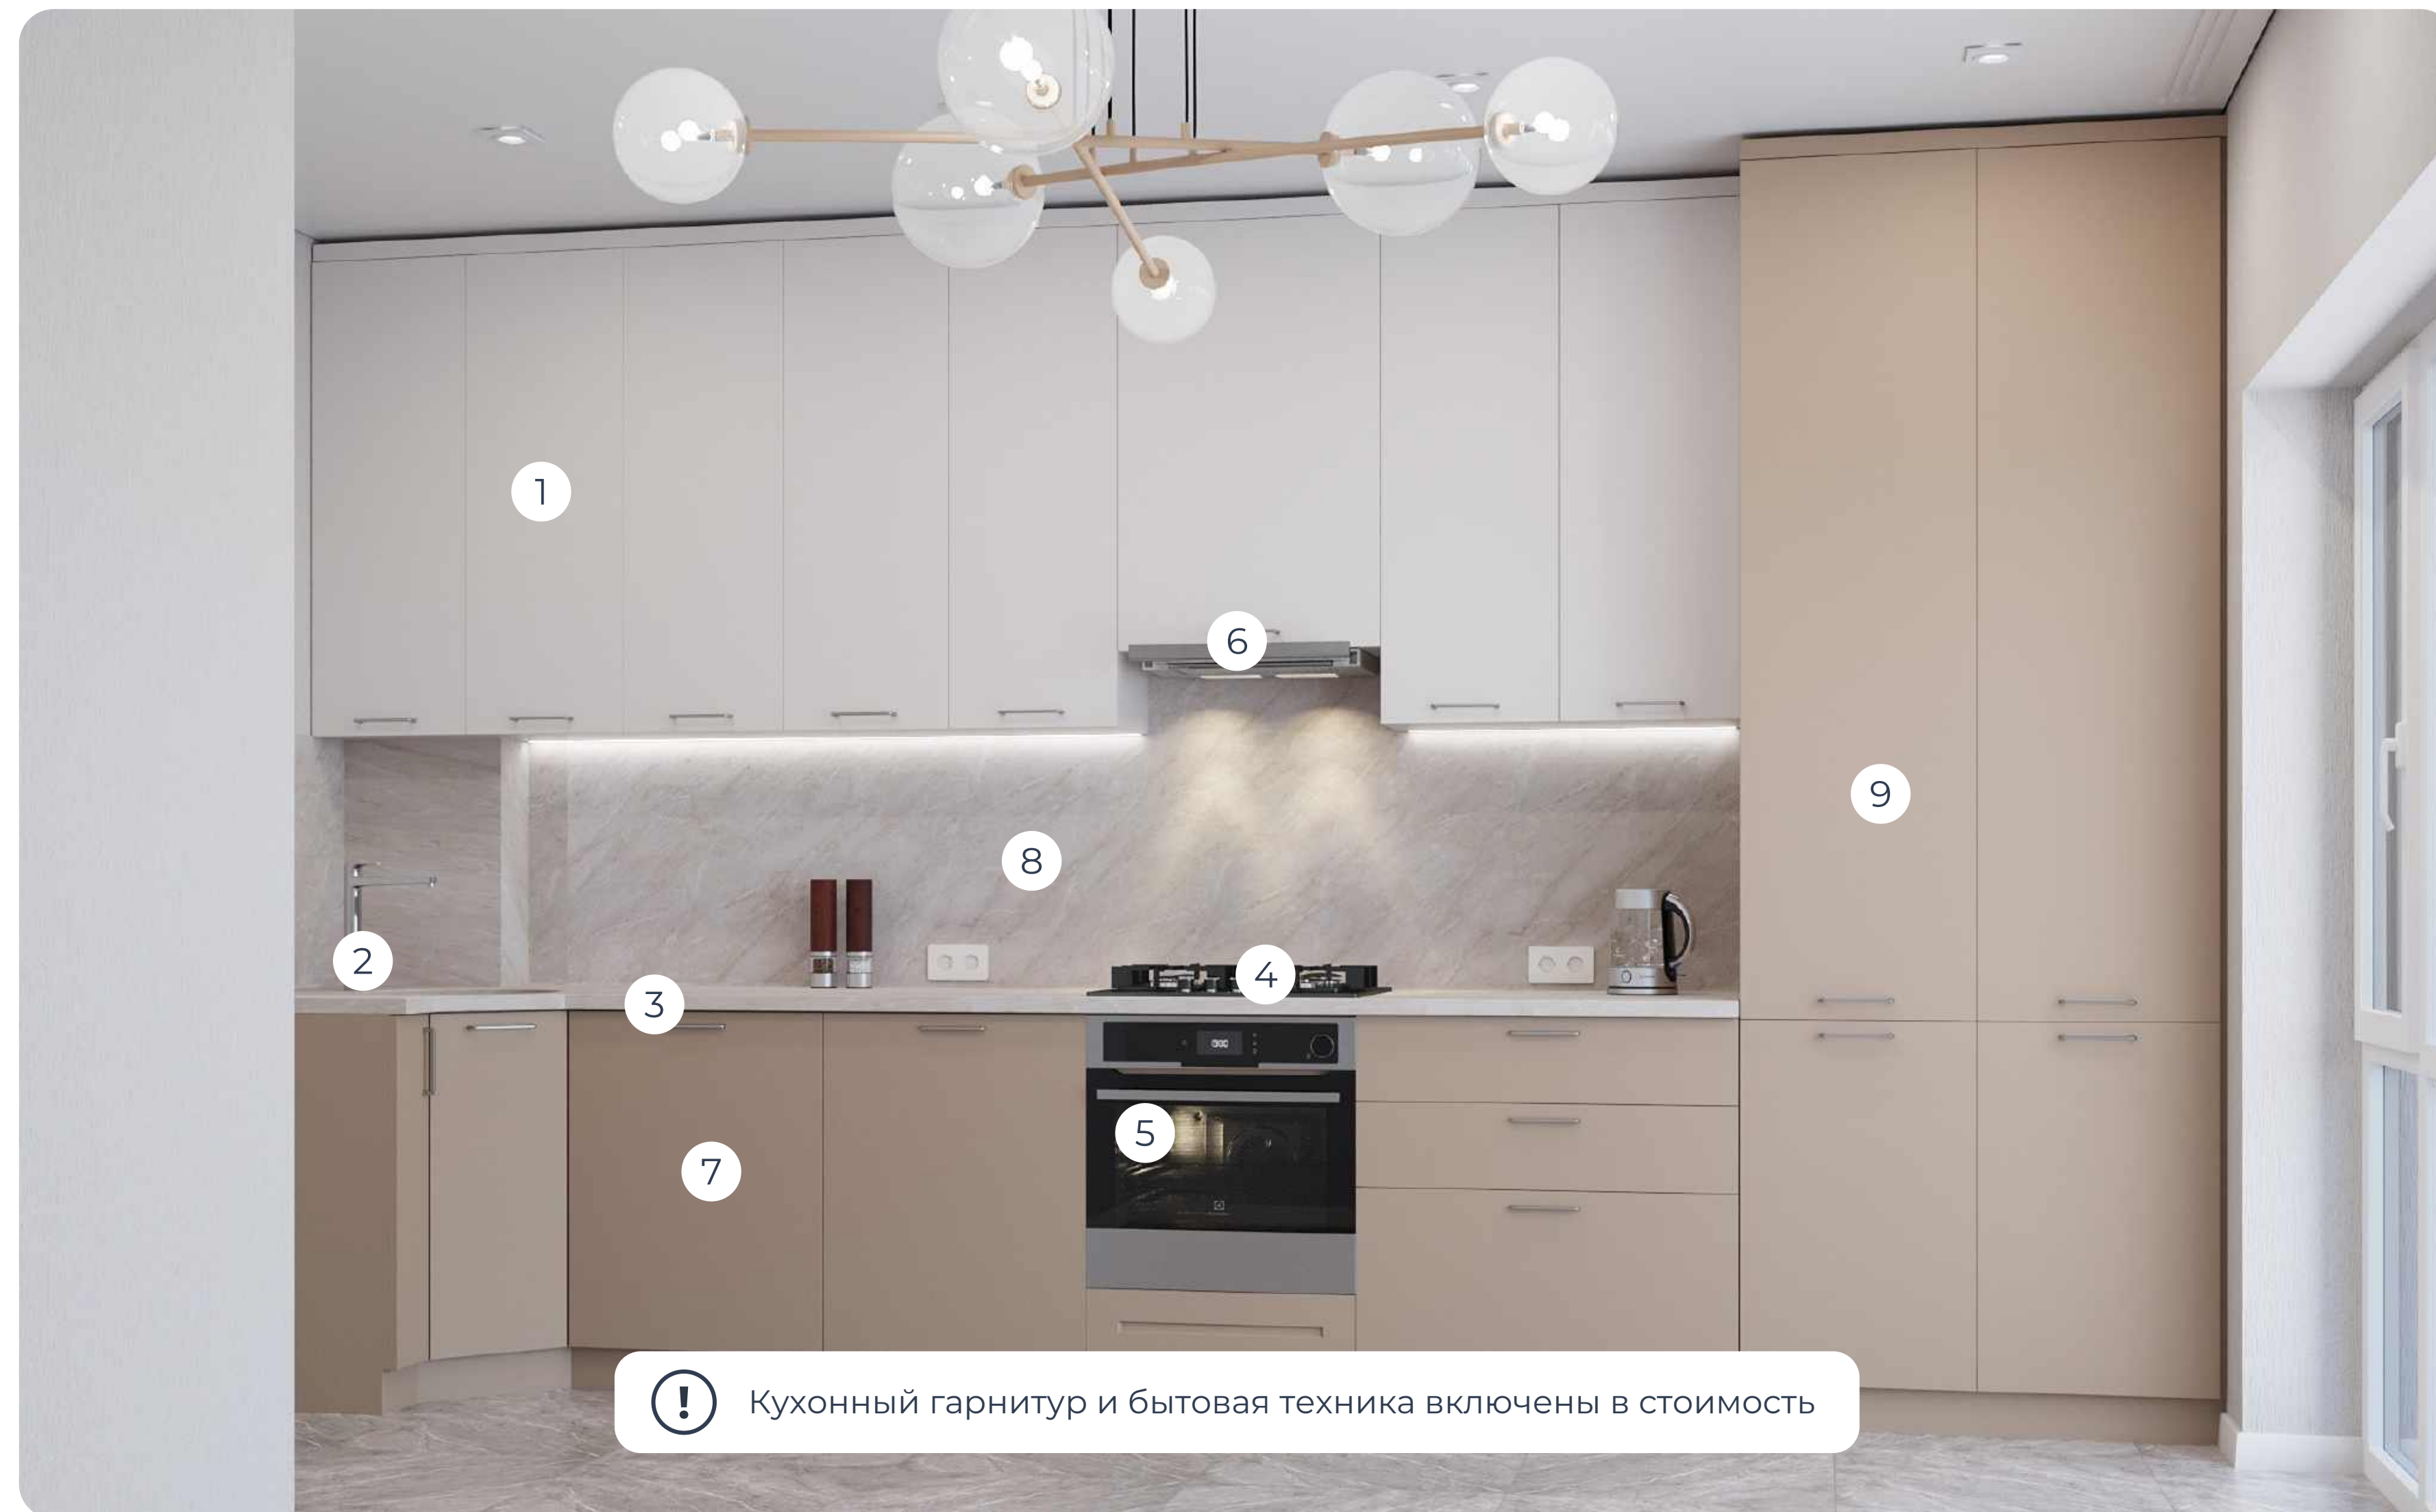

- ул. Долголетия 1, корп. 3,
• этаж 3, кв. 19
• этаж 4, кв. 26

63,8 м²

- ул. Долголетия 2, корп. 2,
• этаж 3, кв. 19
• этаж 4, кв. 26
• этаж 5, кв. 33

КУХНЯ-ГОСТИНАЯ

ОТДЕЛКА «ПОД КЛЮЧ – БАЗОВАЯ»

1. Кухонный гарнитур
2. Накладная мойка со смесителем
3. Столешница
4. Накладная варочная панель
5. Духовой шкаф встроенный
6. Вытяжка телескопическая
7. Посудомоечная машина встроенная
8. Фартук
9. Двухконтурный газовый котел