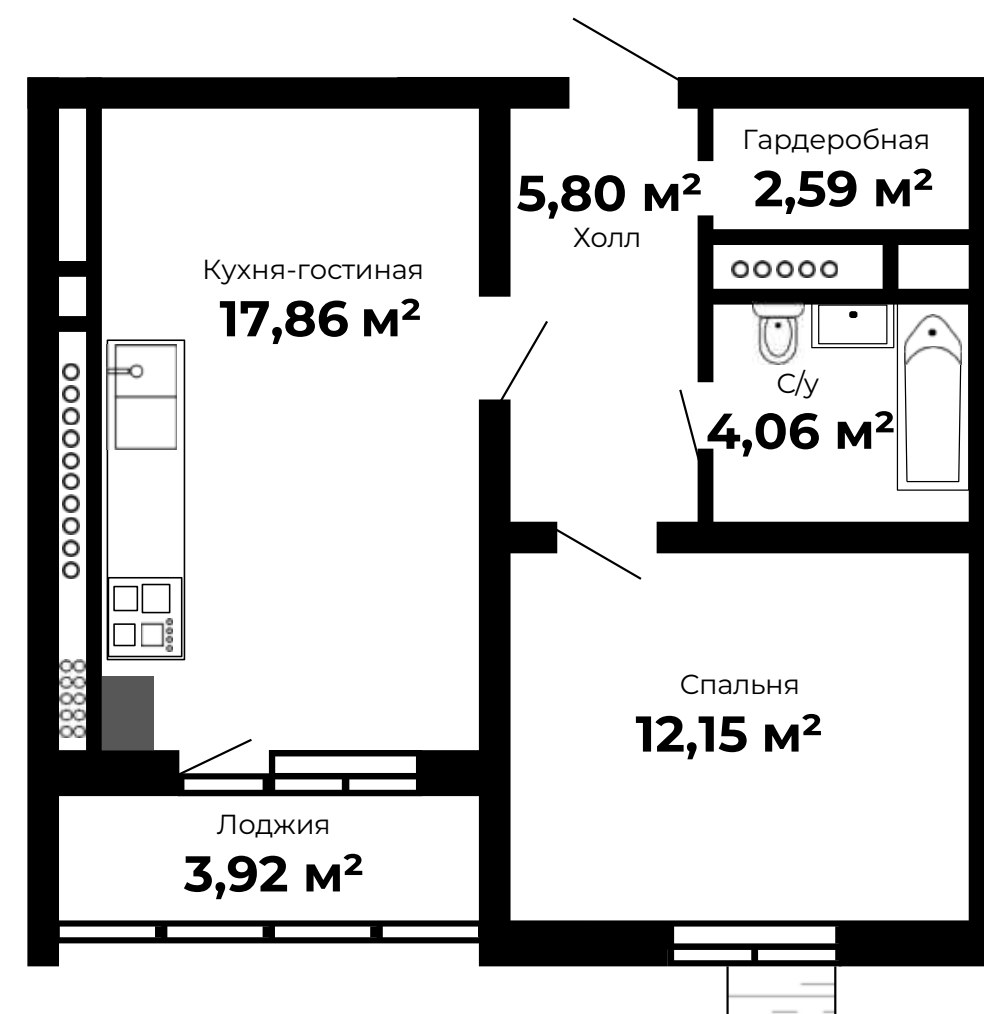

1-К КВАРТИРА **44,42 м²**

ПЛАНИРОВКА 2К-КВАРТИРЫ

ОТДЕЛКА «WHITE BOX»

Улица Благополучия, дом 2, корпус 1

2-К КВАРТИРА **64,21 м²**

2-К КВАРТИРА **65,05 м²**

ПЛАНИРОВКА 3К-КВАРТИРЫ

ОТДЕЛКА «WHITE BOX»