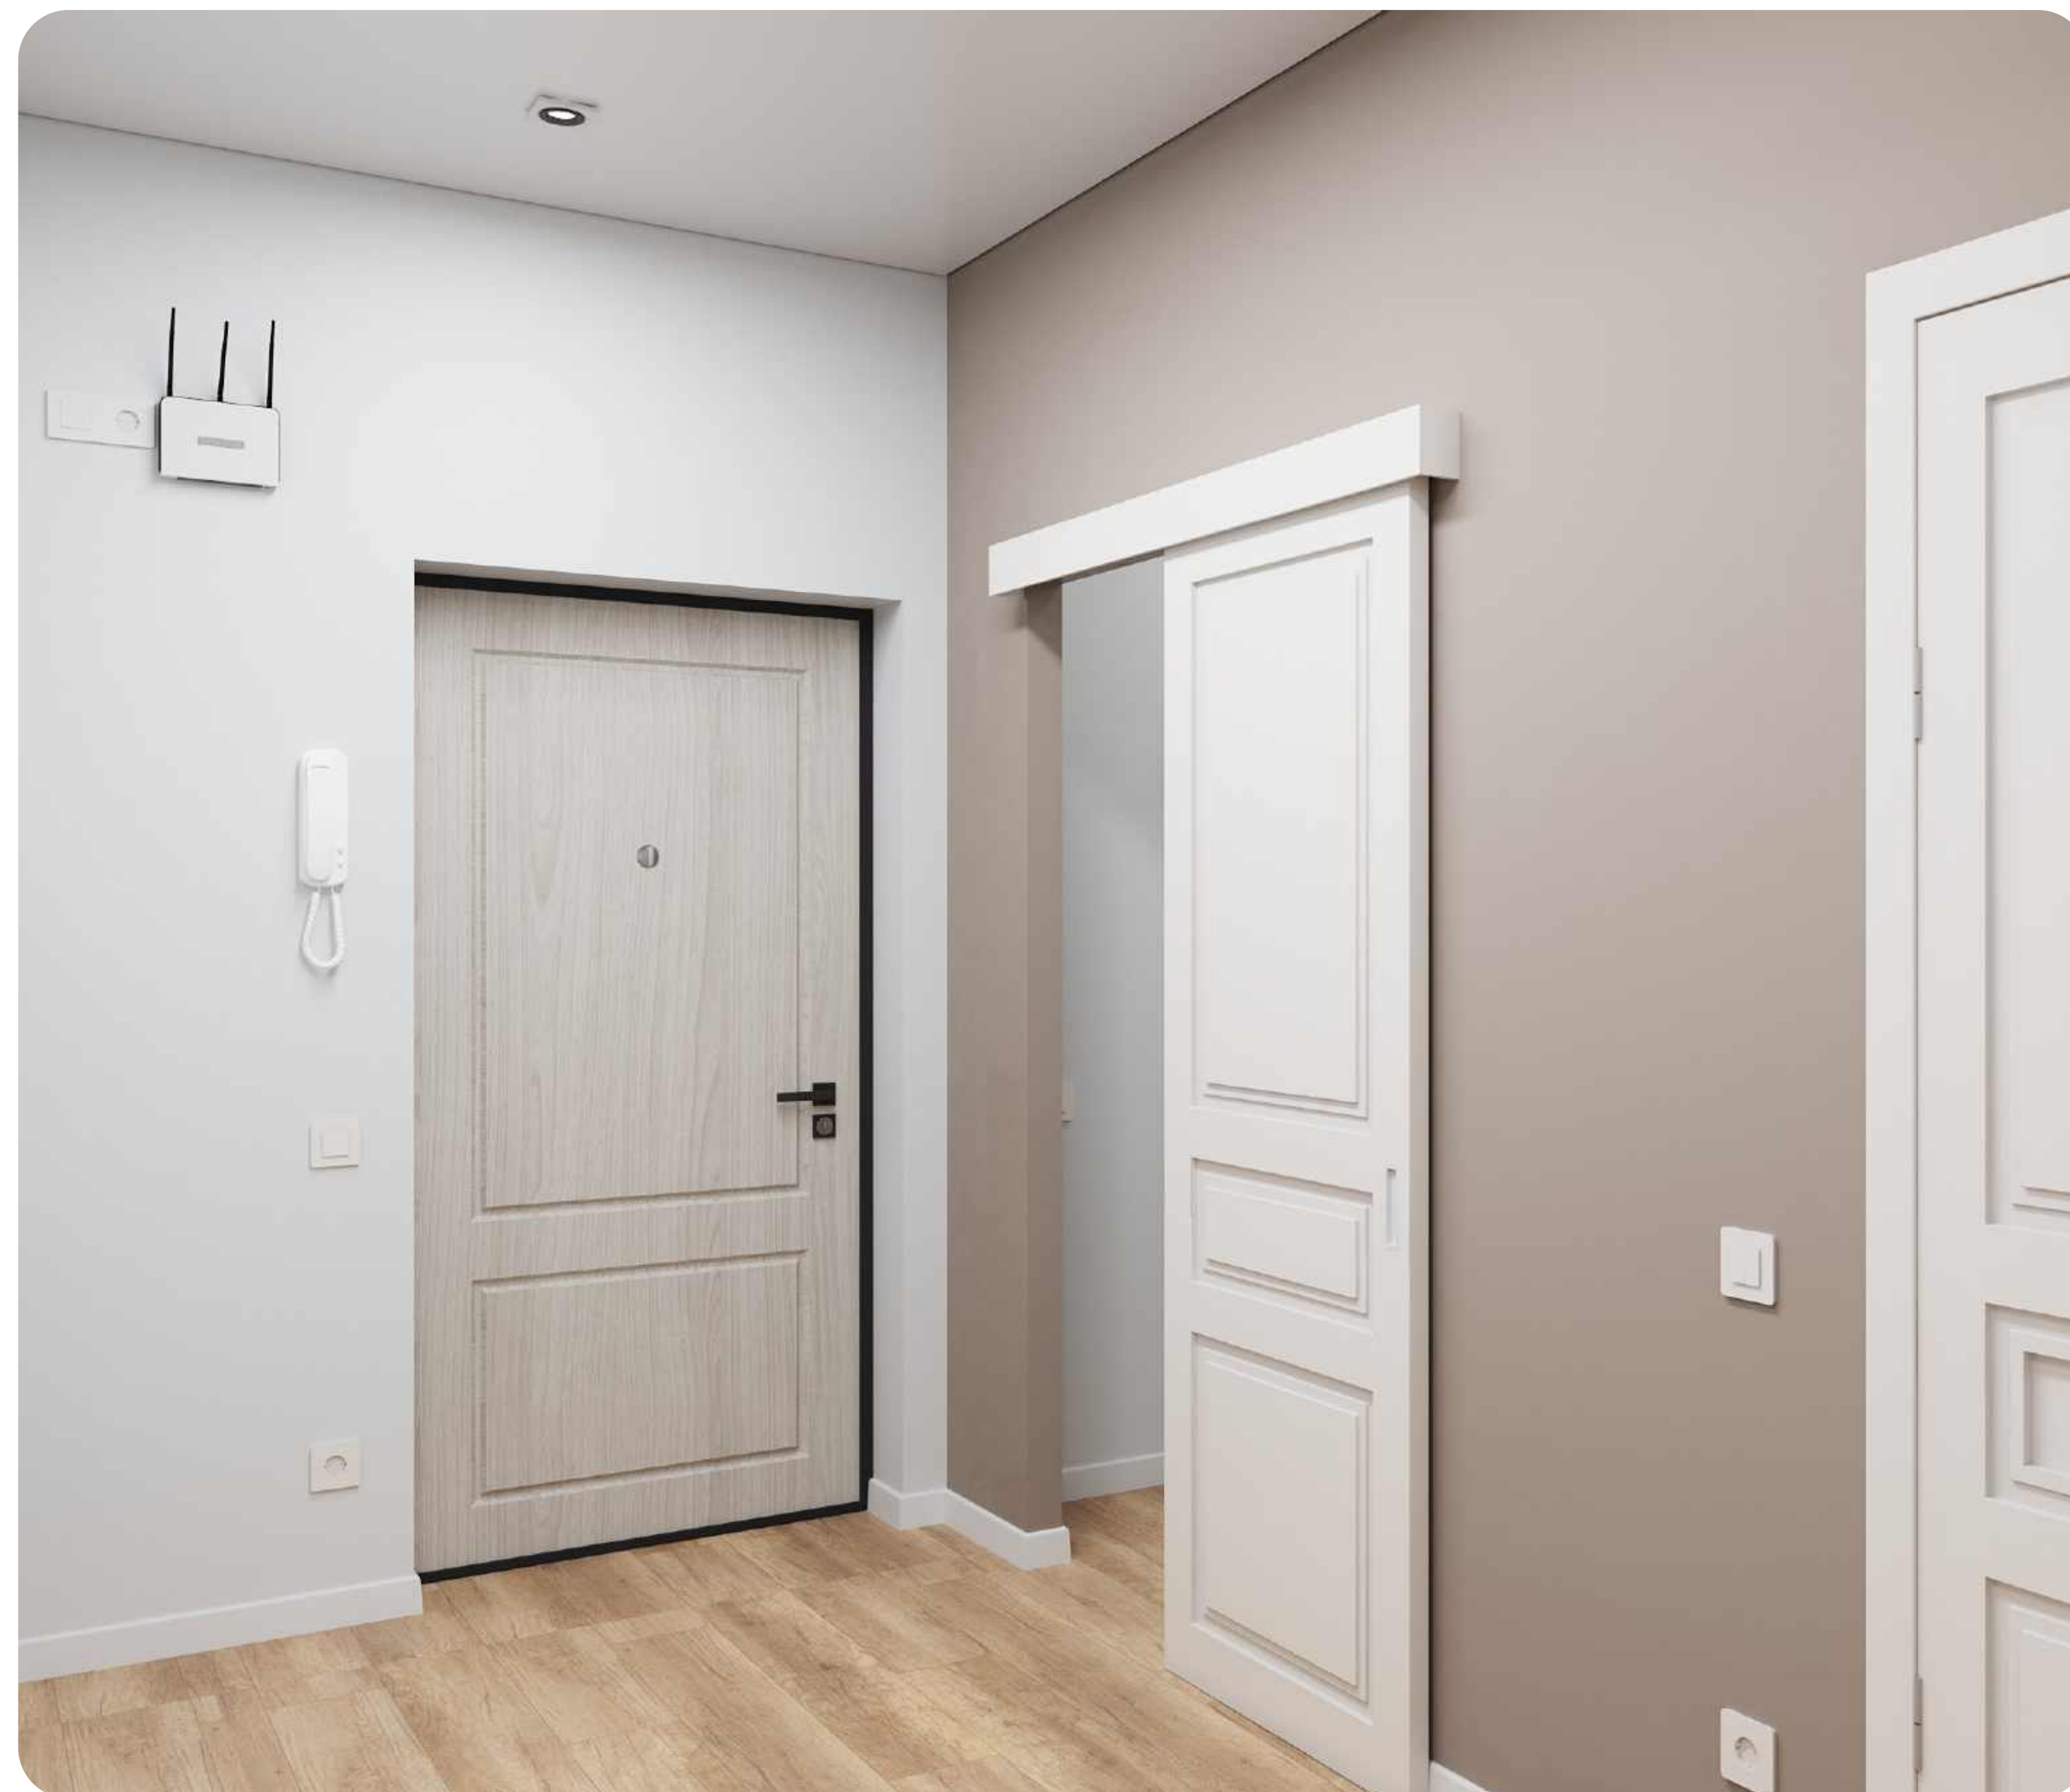

стандартное дверное полотно
с наличниками

Электрооборудование

- установлены выключатели и розетки
- домофон
- электрическая розетка и интернет-розетка для wi-fi роутера

Потолок

белый натяжной потолок со встроенными светильниками