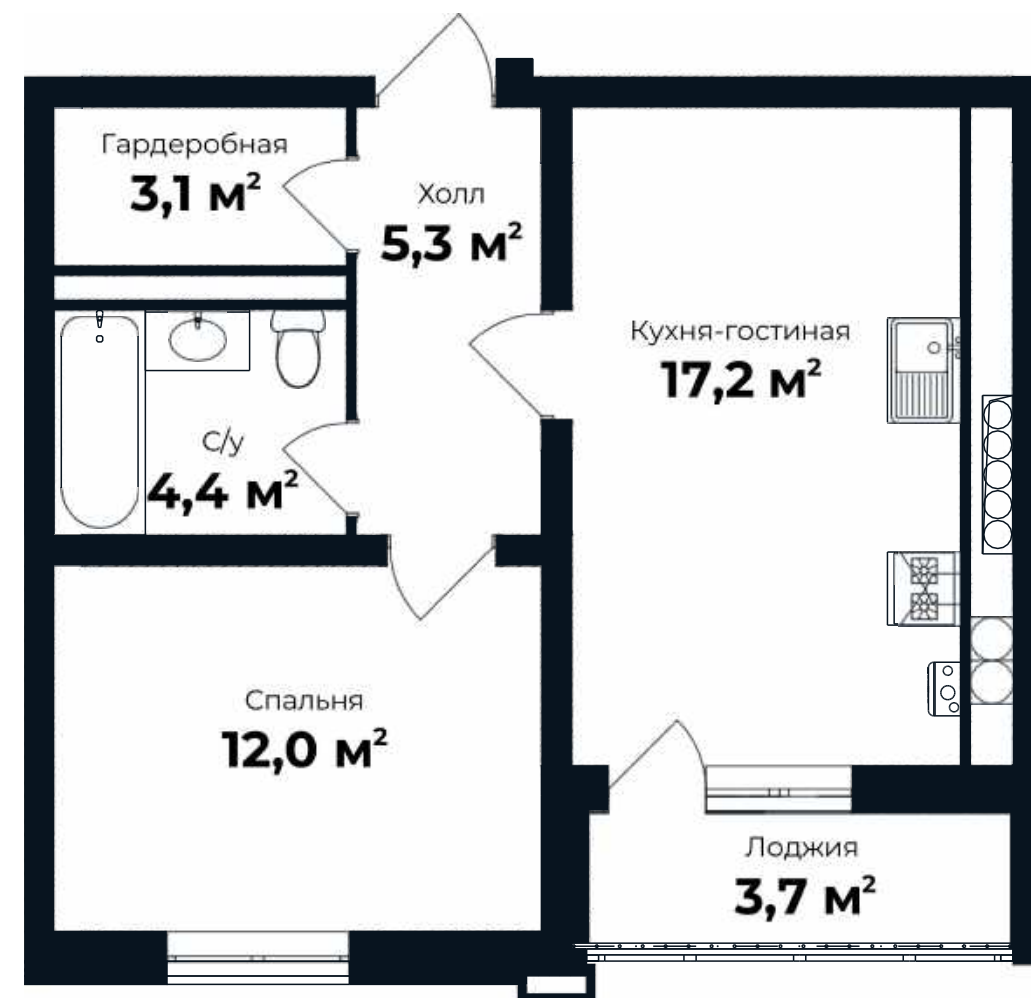

1-К КВАРТИРА **43,85 м²**

1-К КВАРТИРА **43,85 м²**

ПЛАНИРОВКА 2К-КВАРТИРЫ

ОТДЕЛКА «WHITE BOX»

Улица Долголетия, дом 2, корпус 1

2-К КВАРТИРА

63,80 м²

2-К КВАРТИРА