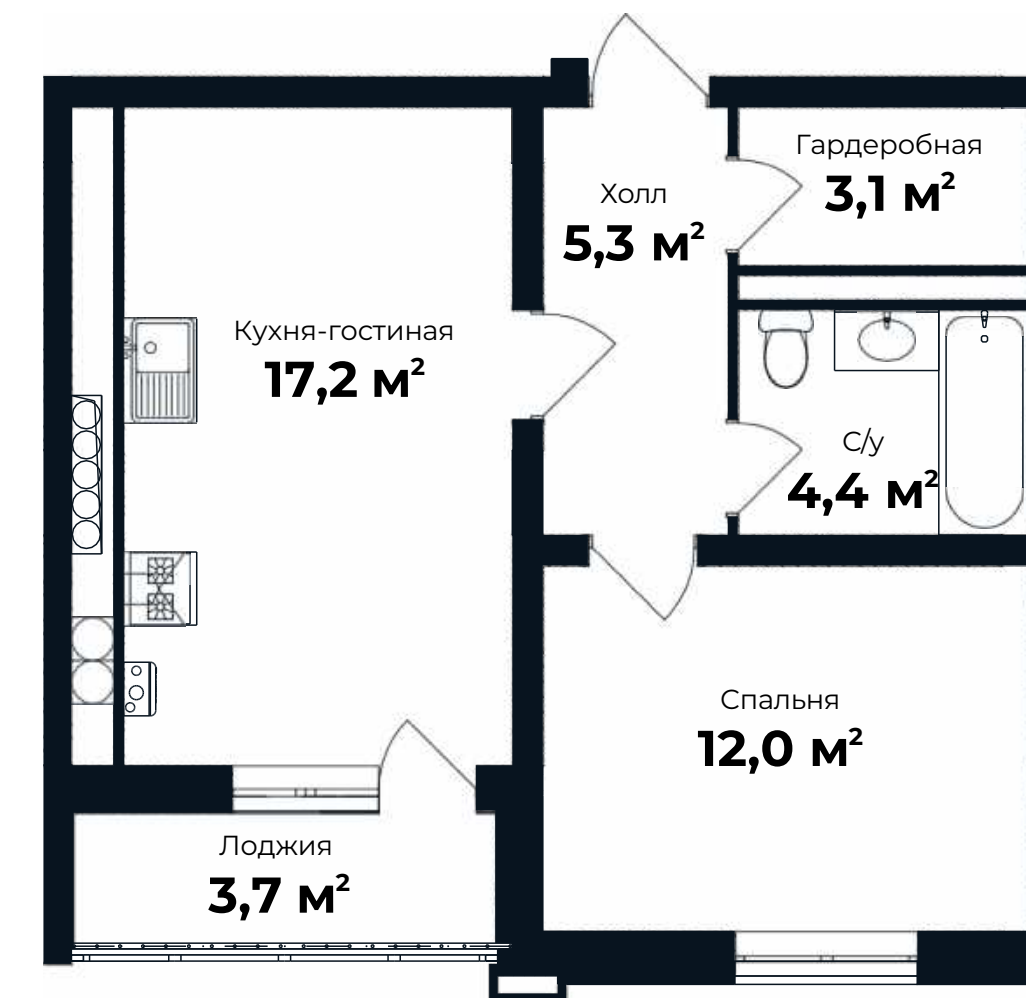

1-К КВАРТИРА **43,85 м²**

1-К КВАРТИРА **43,85 м²**

ПЛАНИРОВКА 2К-КВАРТИРЫ

ОТДЕЛКА «WHITE BOX»

Улица Долголетия, дом 2, корпус 1

2-К КВАРТИРА

63,80 м²

2-К КВАРТИРА