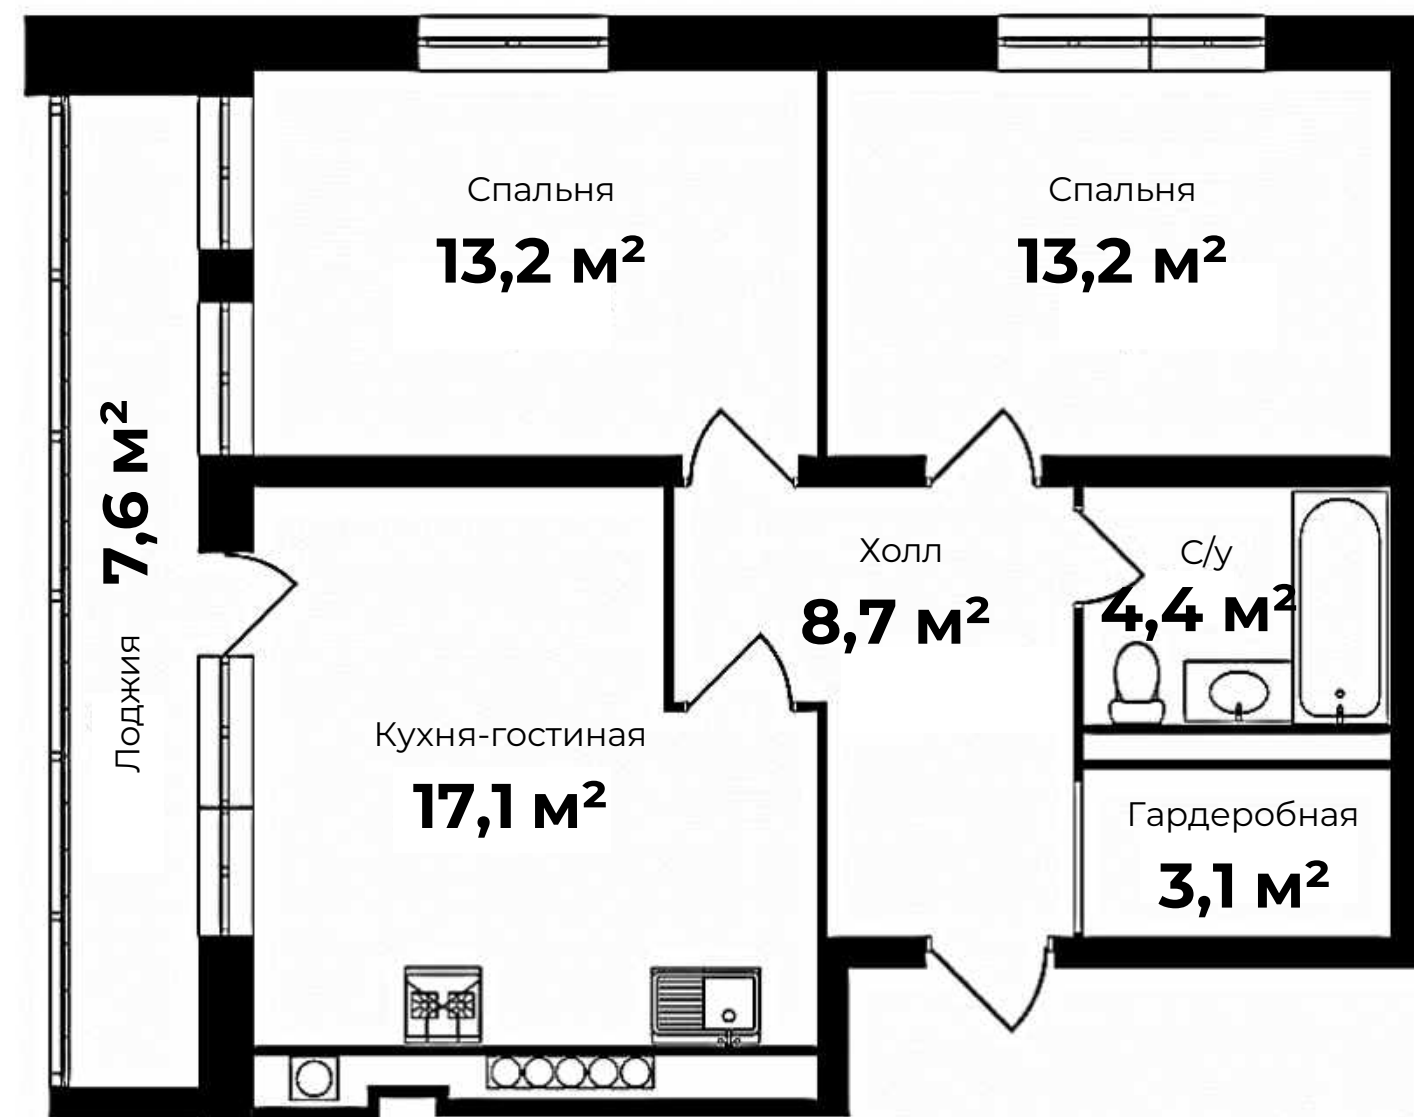

- ул. Долголетия 1, корп. 3,
• этаж 3, кв. 19
• этаж 4, кв. 26

63,8 м²

- ул. Долголетия 2, корп. 2,
• этаж 3, кв. 19
• этаж 4, кв. 26
• этаж 5, кв. 33

КУХНЯ-ГОСТИНАЯ

ОТДЕЛКА «ПОД КЛЮЧ – БАЗОВАЯ»

1. Кухонный гарнитур
2. Накладная мойка со смесителем
3. Столешница
4. Накладная варочная панель
5. Духовой шкаф встроенный
6. Вытяжка телескопическая
7. Посудомоечная машина встроенная
8. Фартук
9. Двухконтурный газовый котел