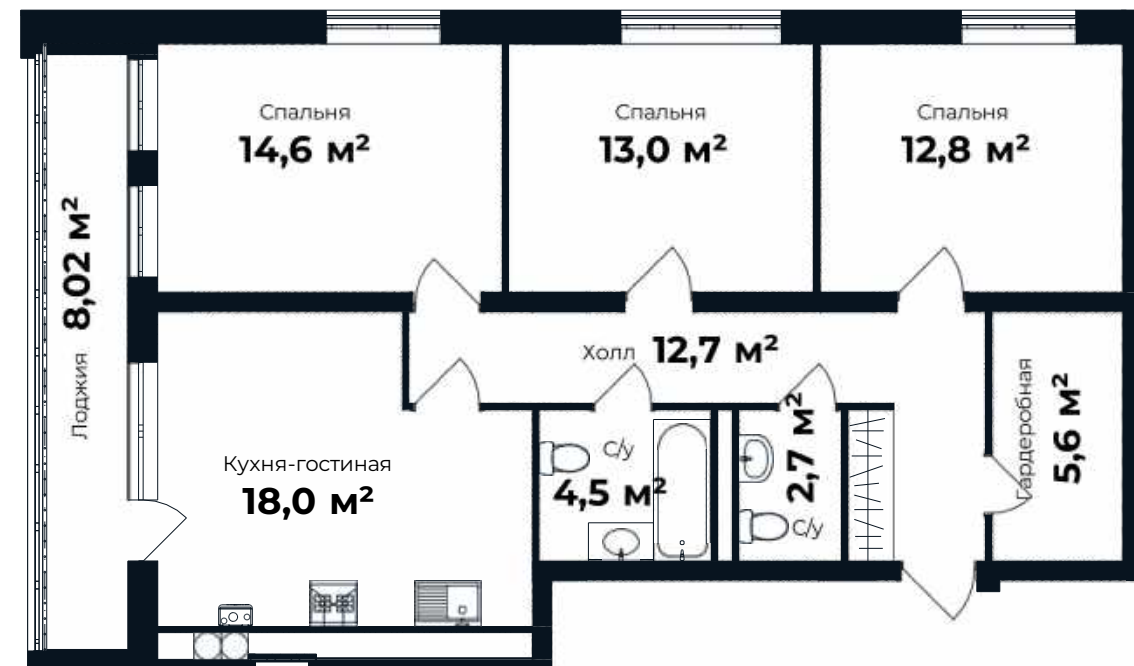

64,52 м²

ПЛАНИРОВКА 3К-КВАРТИРЫ

ОТДЕЛКА «WHITE BOX»

Улица Долголетия, дом 2, корпус 1

3-К КВАРТИРА

88,00 м²

3-К КВАРТИРА

89,02 м²