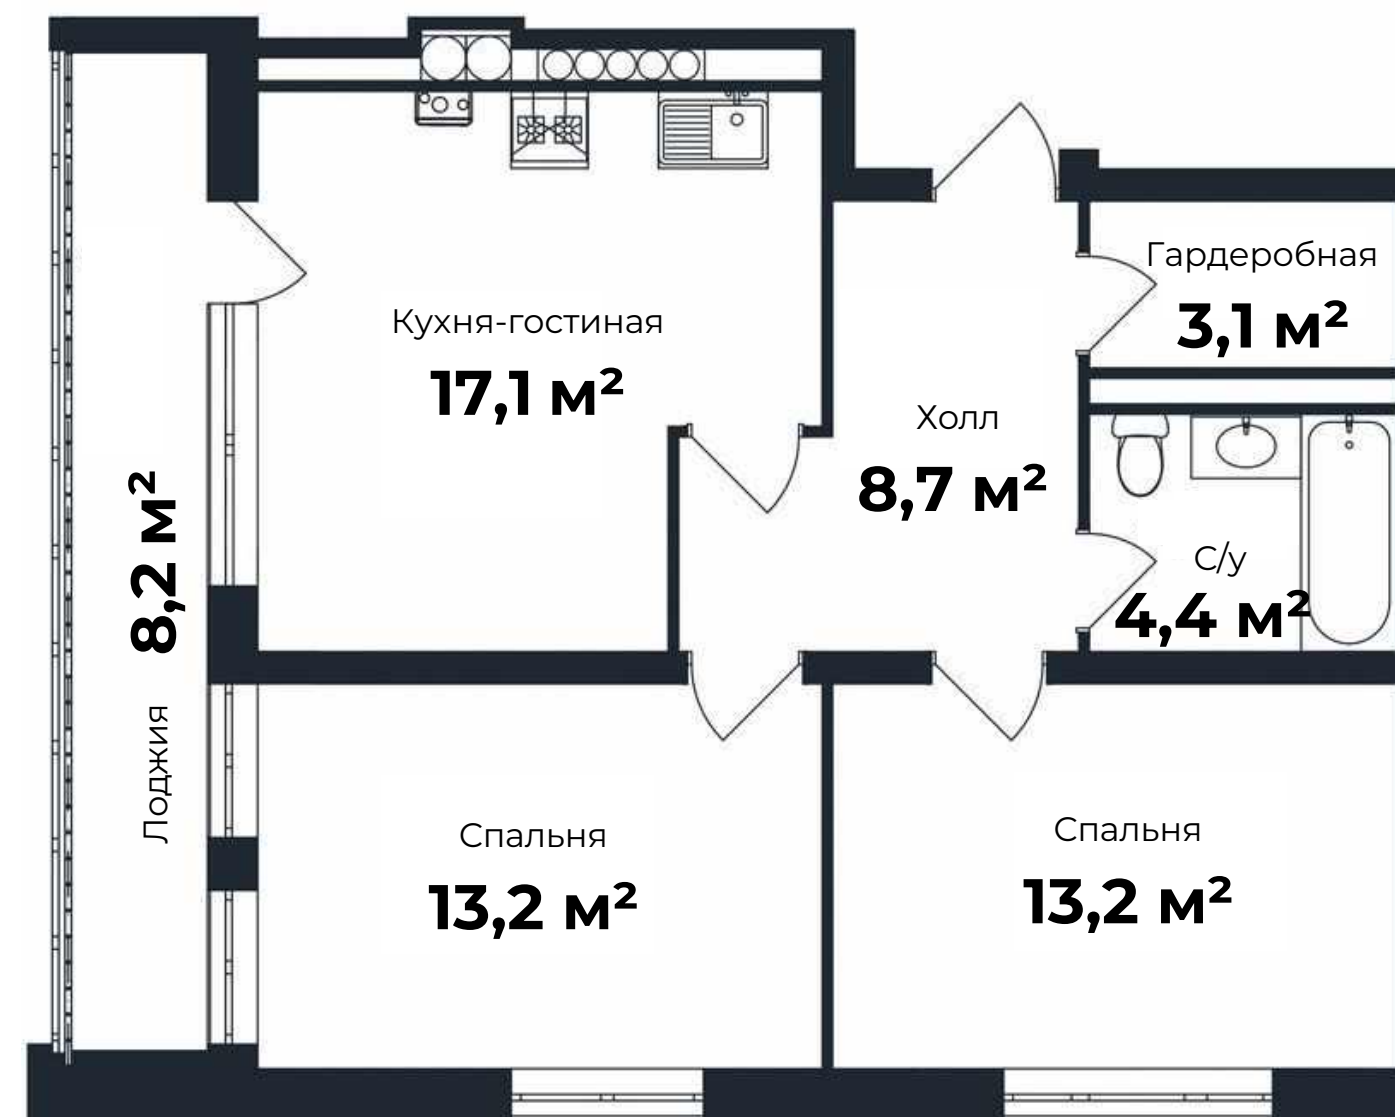

*Цветопередача электронного каталога может отличаться от реального цвета материалов отделки

ПЛАНИРОВКА 2К-КВАРТИРЫ

ОТДЕЛКА «ПОД КЛЮЧ – БАЗОВАЯ»

64,5 м²

- ул. Долголетия 2, корп. 2,
• этаж 3, кв. 18
• этаж 4, кв. 25