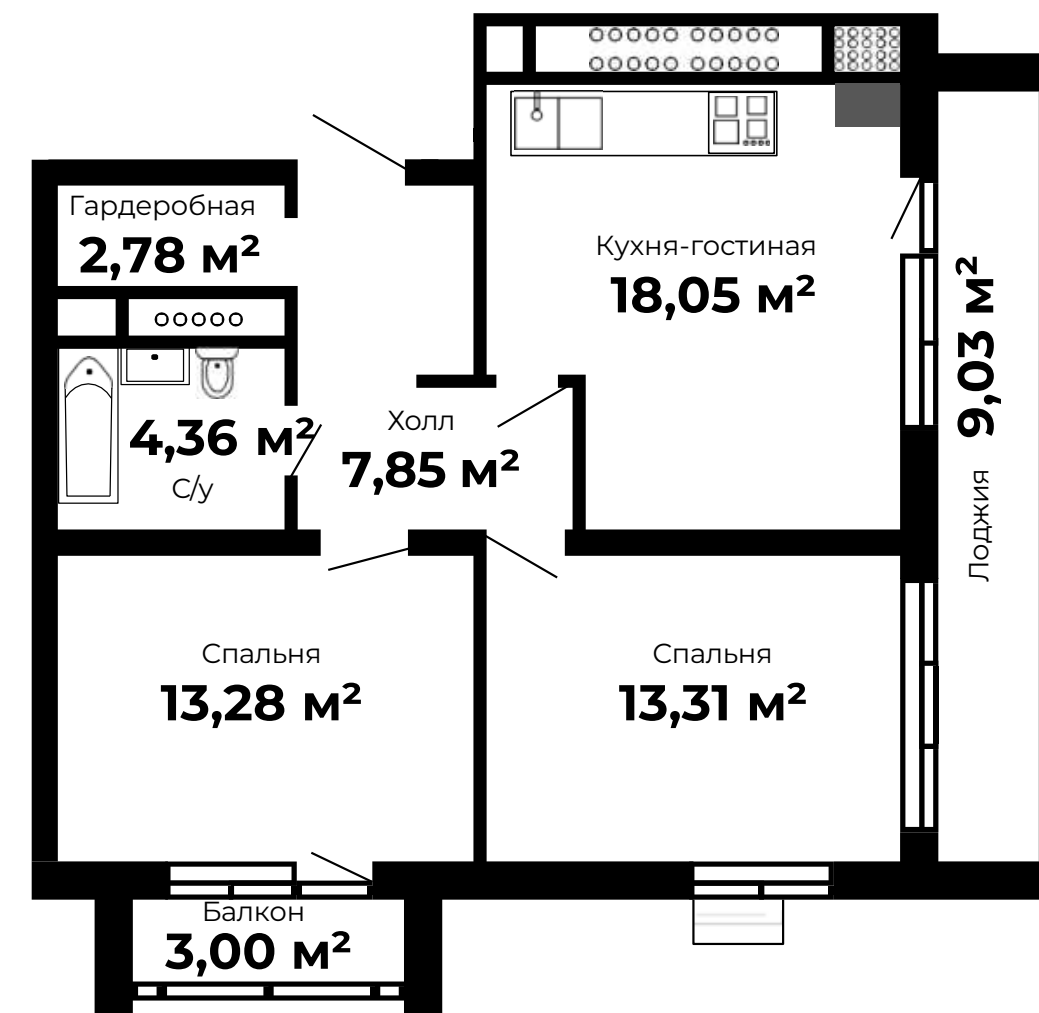

1-К КВАРТИРА **44,42 м²**

ПЛАНИРОВКА 2К-КВАРТИРЫ

ОТДЕЛКА «WHITE BOX»

Улица Благополучия, дом 2, корпус 1

2-К КВАРТИРА **64,21 м²**

2-К КВАРТИРА **65,05 м²**

ПЛАНИРОВКА 3К-КВАРТИРЫ

ОТДЕЛКА «WHITE BOX»