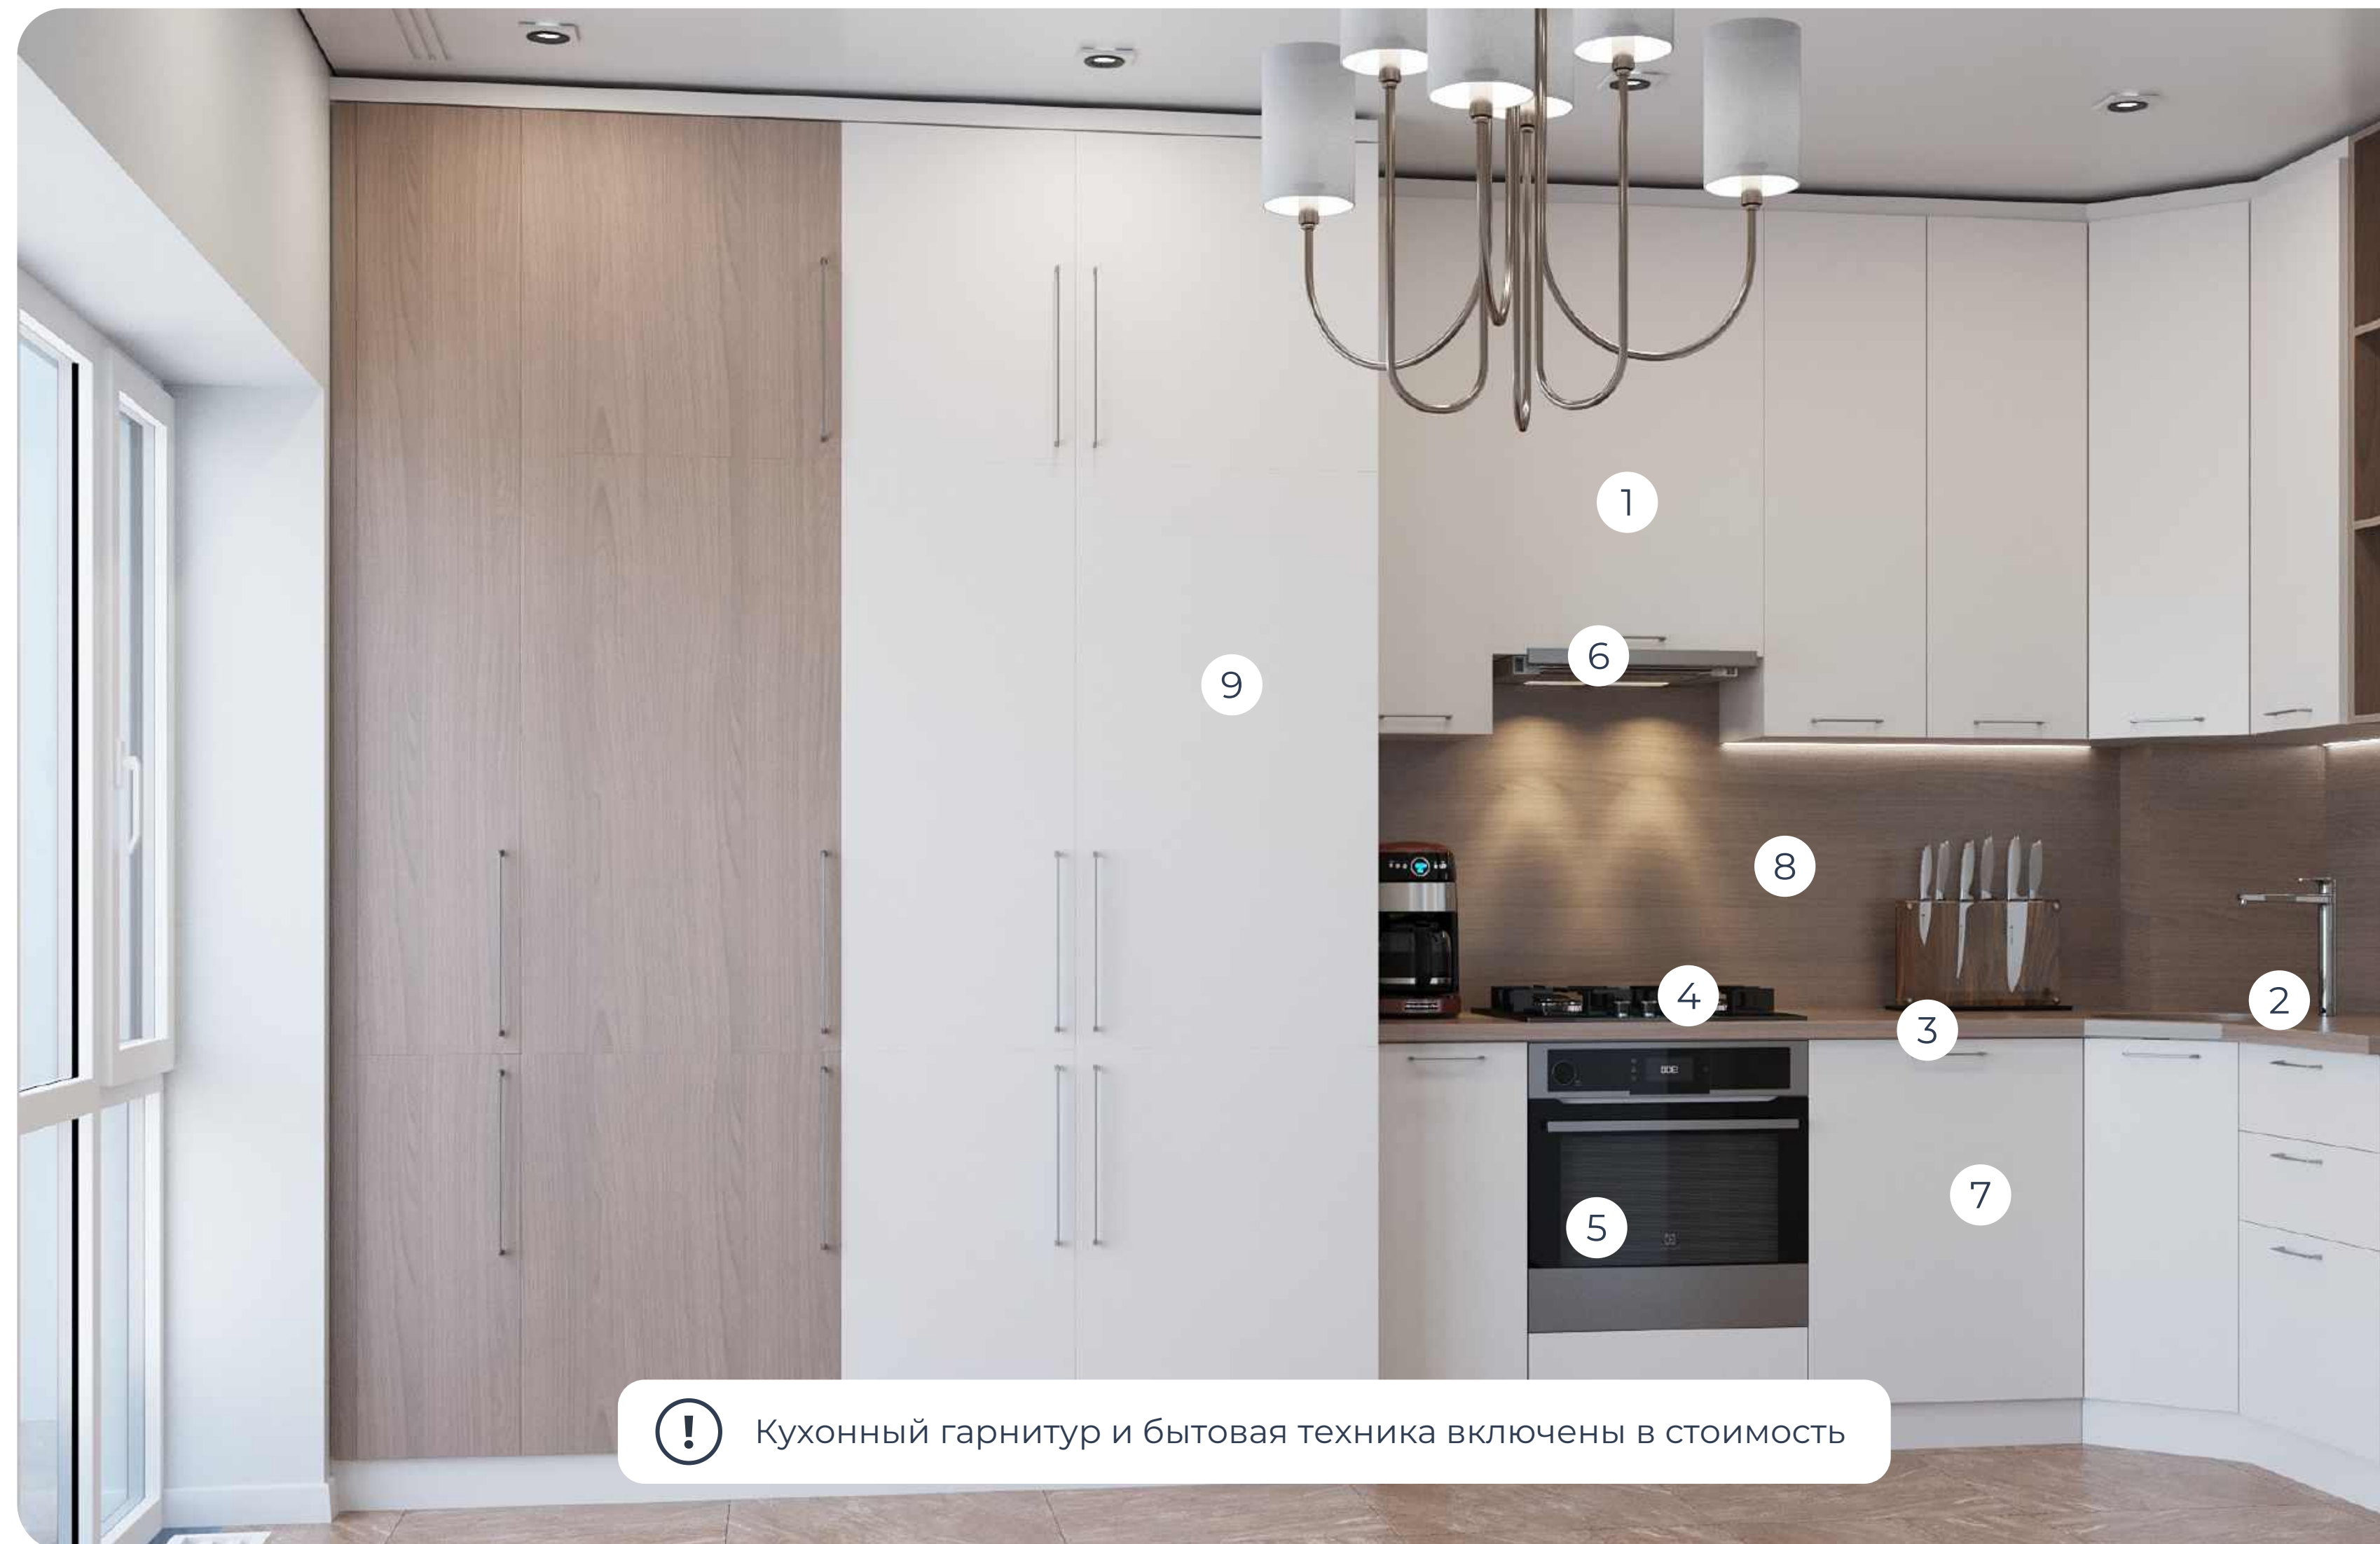

КУХНЯ-ГОСТИНАЯ

ОТДЕЛКА «ПОД КЛЮЧ – БАЗОВАЯ»

1. Кухонный гарнитур
2. Накладная мойка со смесителем
3. Столешница
4. Накладная варочная панель
5. Духовой шкаф встроенный
6. Вытяжка телескопическая
7. Посудомоечная машина встроенная
8. Фартук
9. Двухконтурный газовый котел