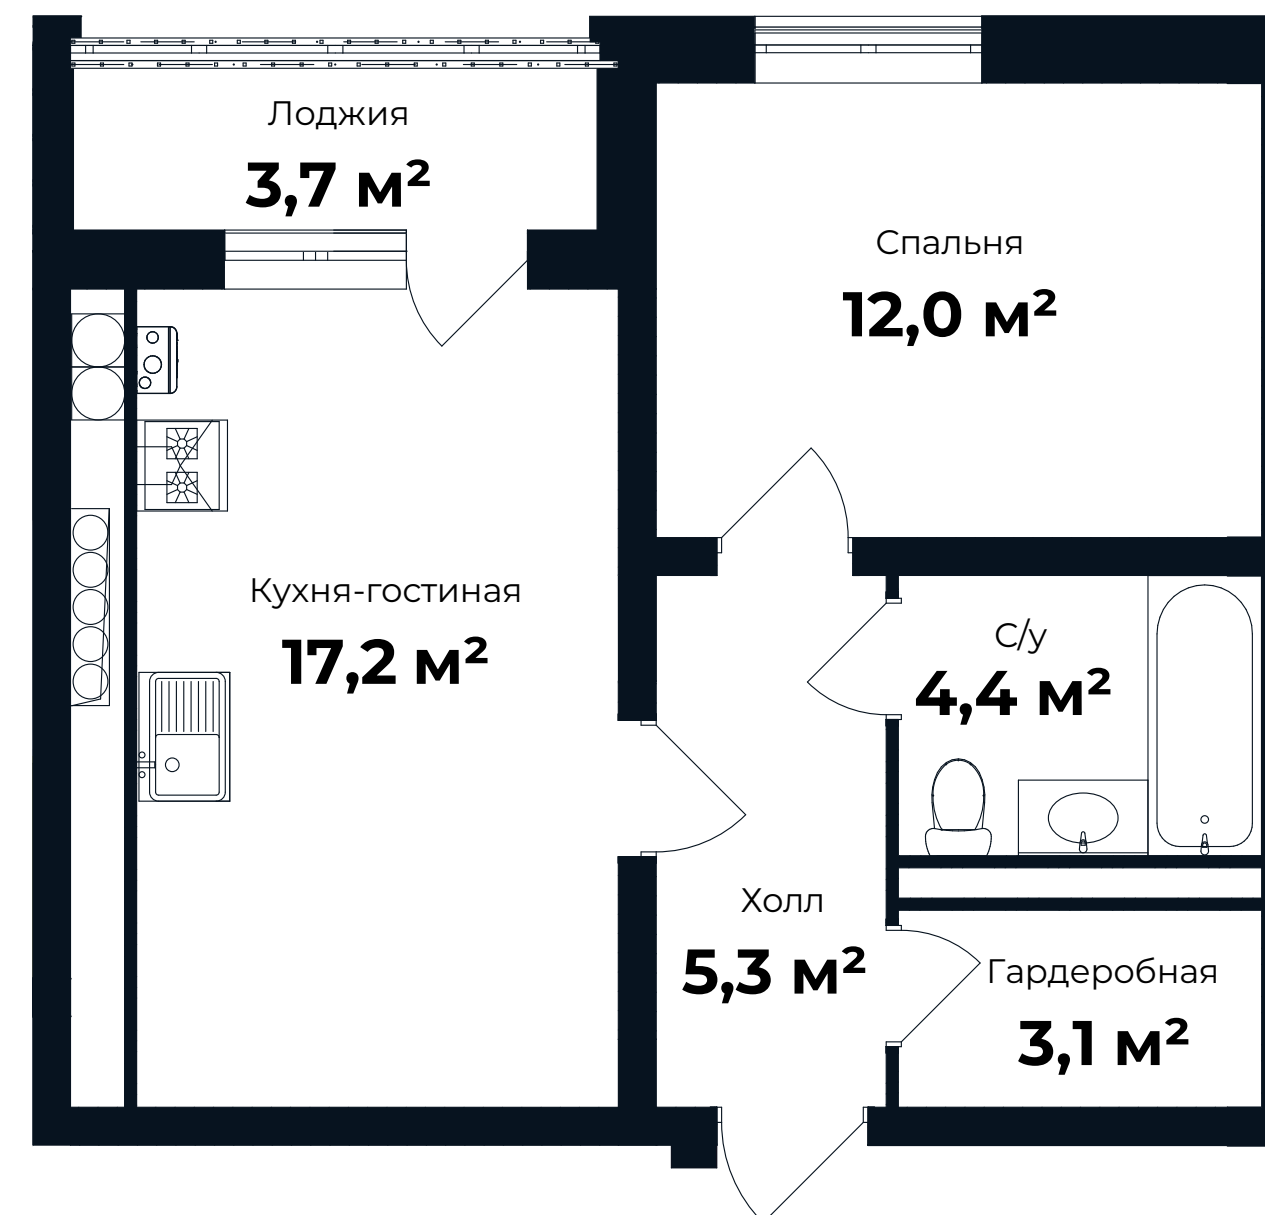

ОТДЕЛКА «ПОД КЛЮЧ – БАЗОВАЯ»

43,85 м²

- ул. Долголетия 2, корп. 1,
• этаж 2, кв. 7
• этаж 4, кв. 21
• этаж 5, кв. 28

КУХНЯ-ГОСТИНАЯ

ОТДЕЛКА «ПОД КЛЮЧ – БАЗОВАЯ»

1. Кухонный гарнитур
2. Накладная мойка со смесителем
3. Столешница
4. Накладная варочная панель
5. Духовой шкаф встроенный
6. Вытяжка телескопическая
7. Посудомоечная машина встроенная
8. Фартук
9. Двухконтурный газовый котел