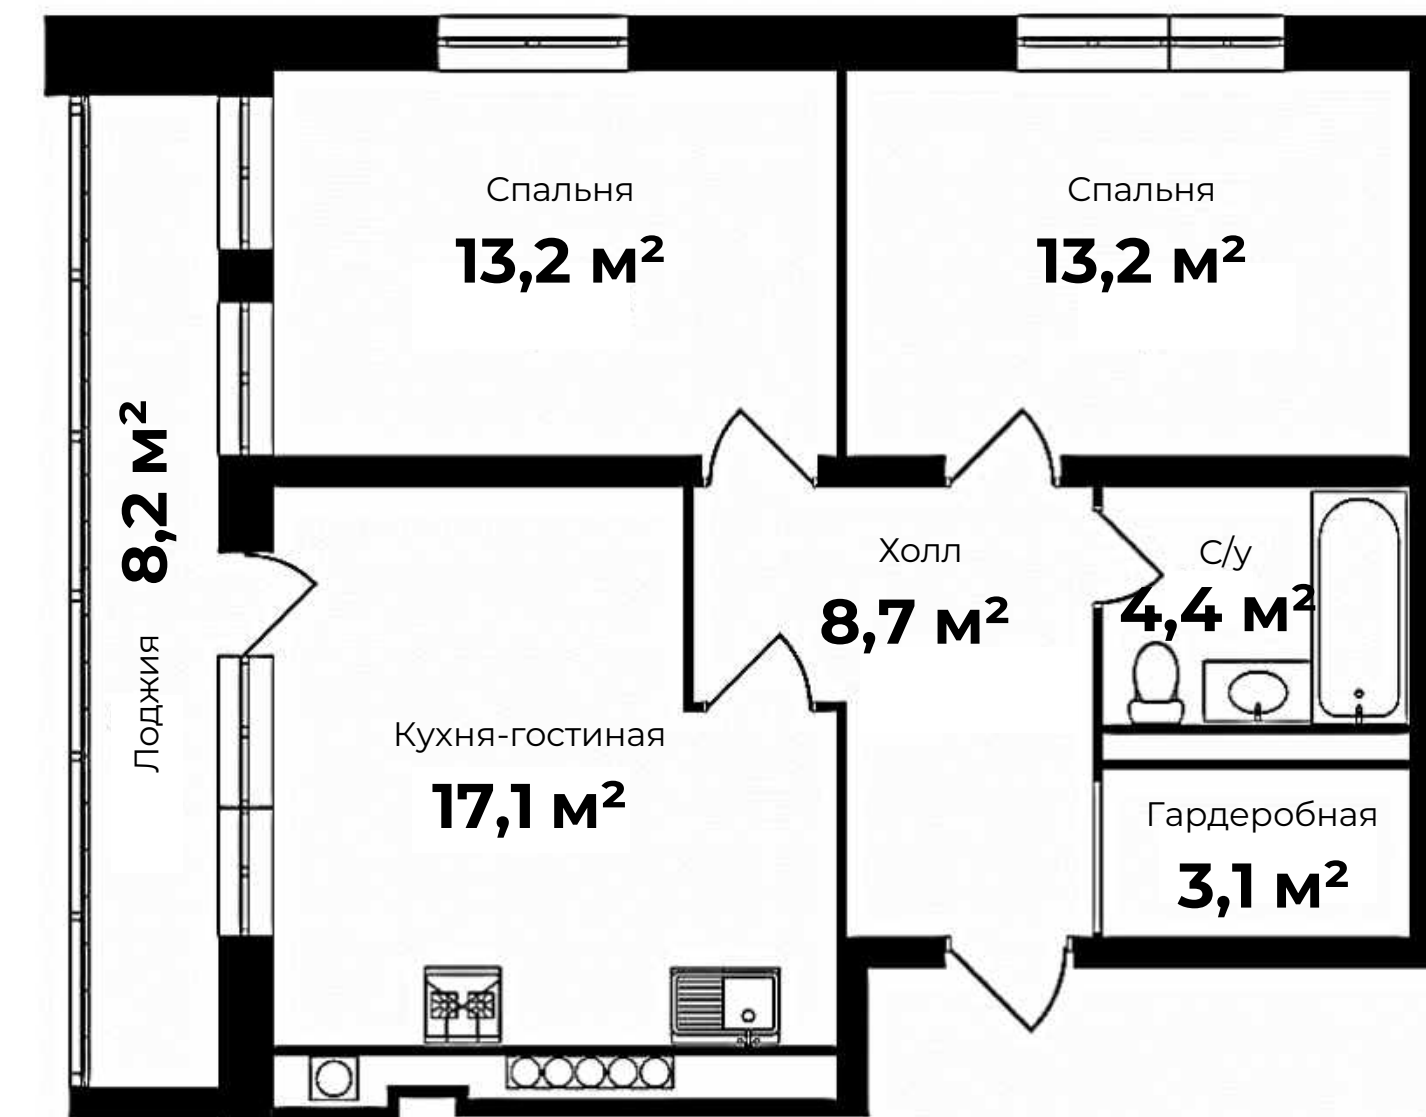

- ул. Долголетия 1, корп. 3,
• этаж 3, кв. 19
• этаж 4, кв. 26

63,8 м²

- ул. Долголетия 2, корп. 2,
• этаж 3, кв. 19
• этаж 4, кв. 26
• этаж 5, кв. 33

КУХНЯ-ГОСТИНАЯ

ОТДЕЛКА «ПОД КЛЮЧ – БАЗОВАЯ»

1. Кухонный гарнитур
2. Накладная мойка со смесителем
3. Столешница
4. Накладная варочная панель
5. Духовой шкаф встроенный
6. Вытяжка телескопическая
7. Посудомоечная машина встроенная
8. Фартук
9. Двухконтурный газовый котел