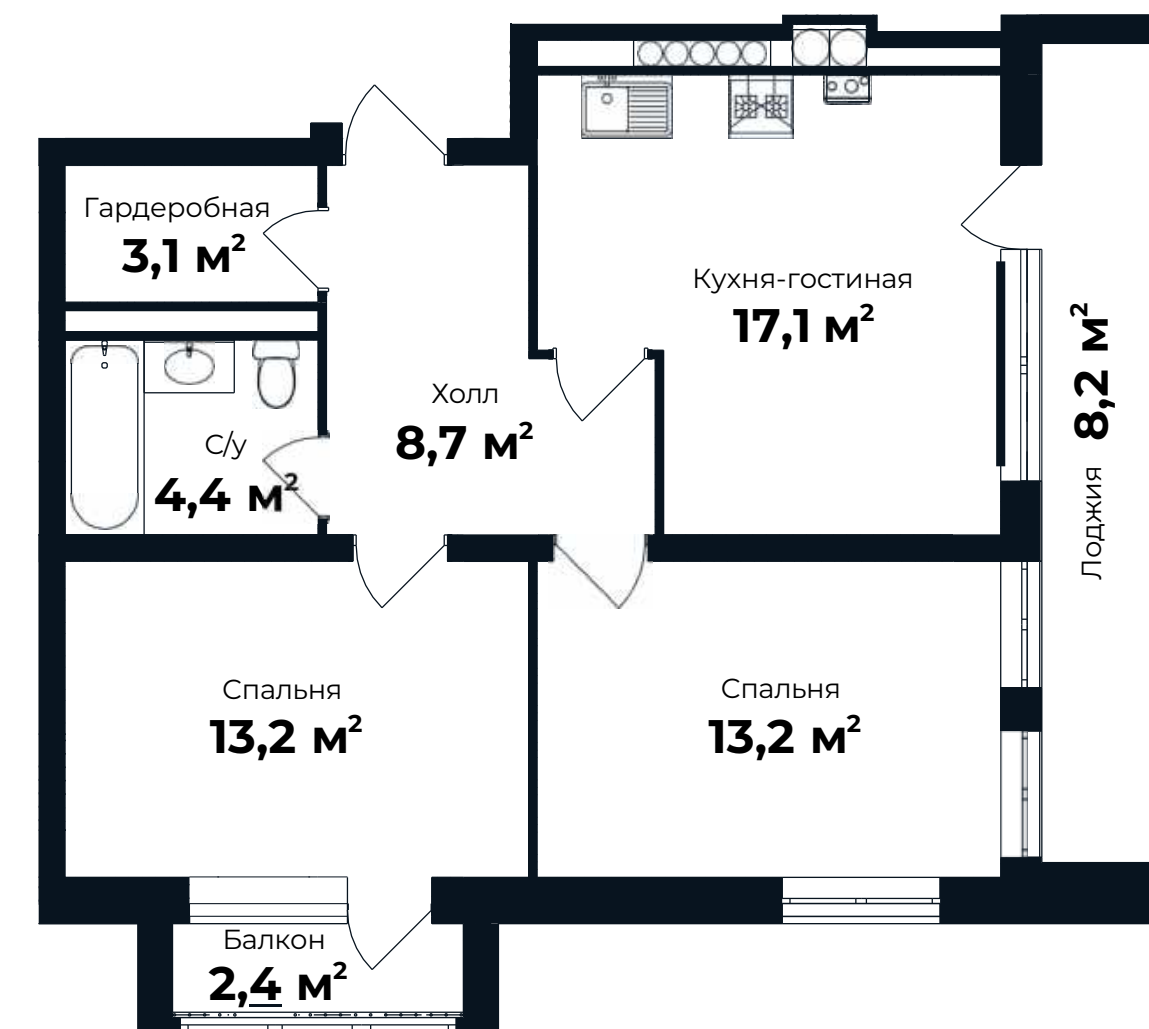

2-К КВАРТИРА

64,52 м²