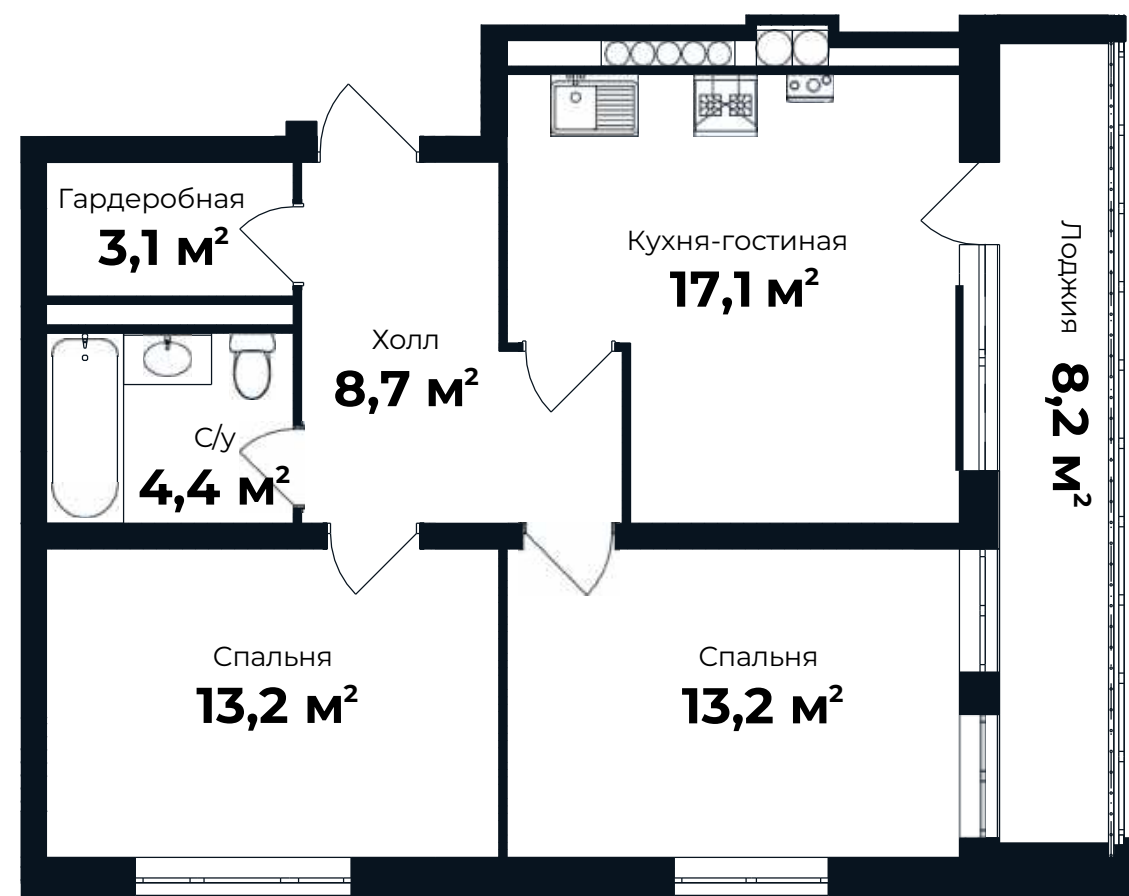

1-К КВАРТИРА **43,85 м²**

1-К КВАРТИРА **43,85 м²**

ПЛАНИРОВКА 2К-КВАРТИРЫ

ОТДЕЛКА «WHITE BOX»

Улица Долголетия, дом 2, корпус 1

2-К КВАРТИРА

63,80 м²

2-К КВАРТИРА