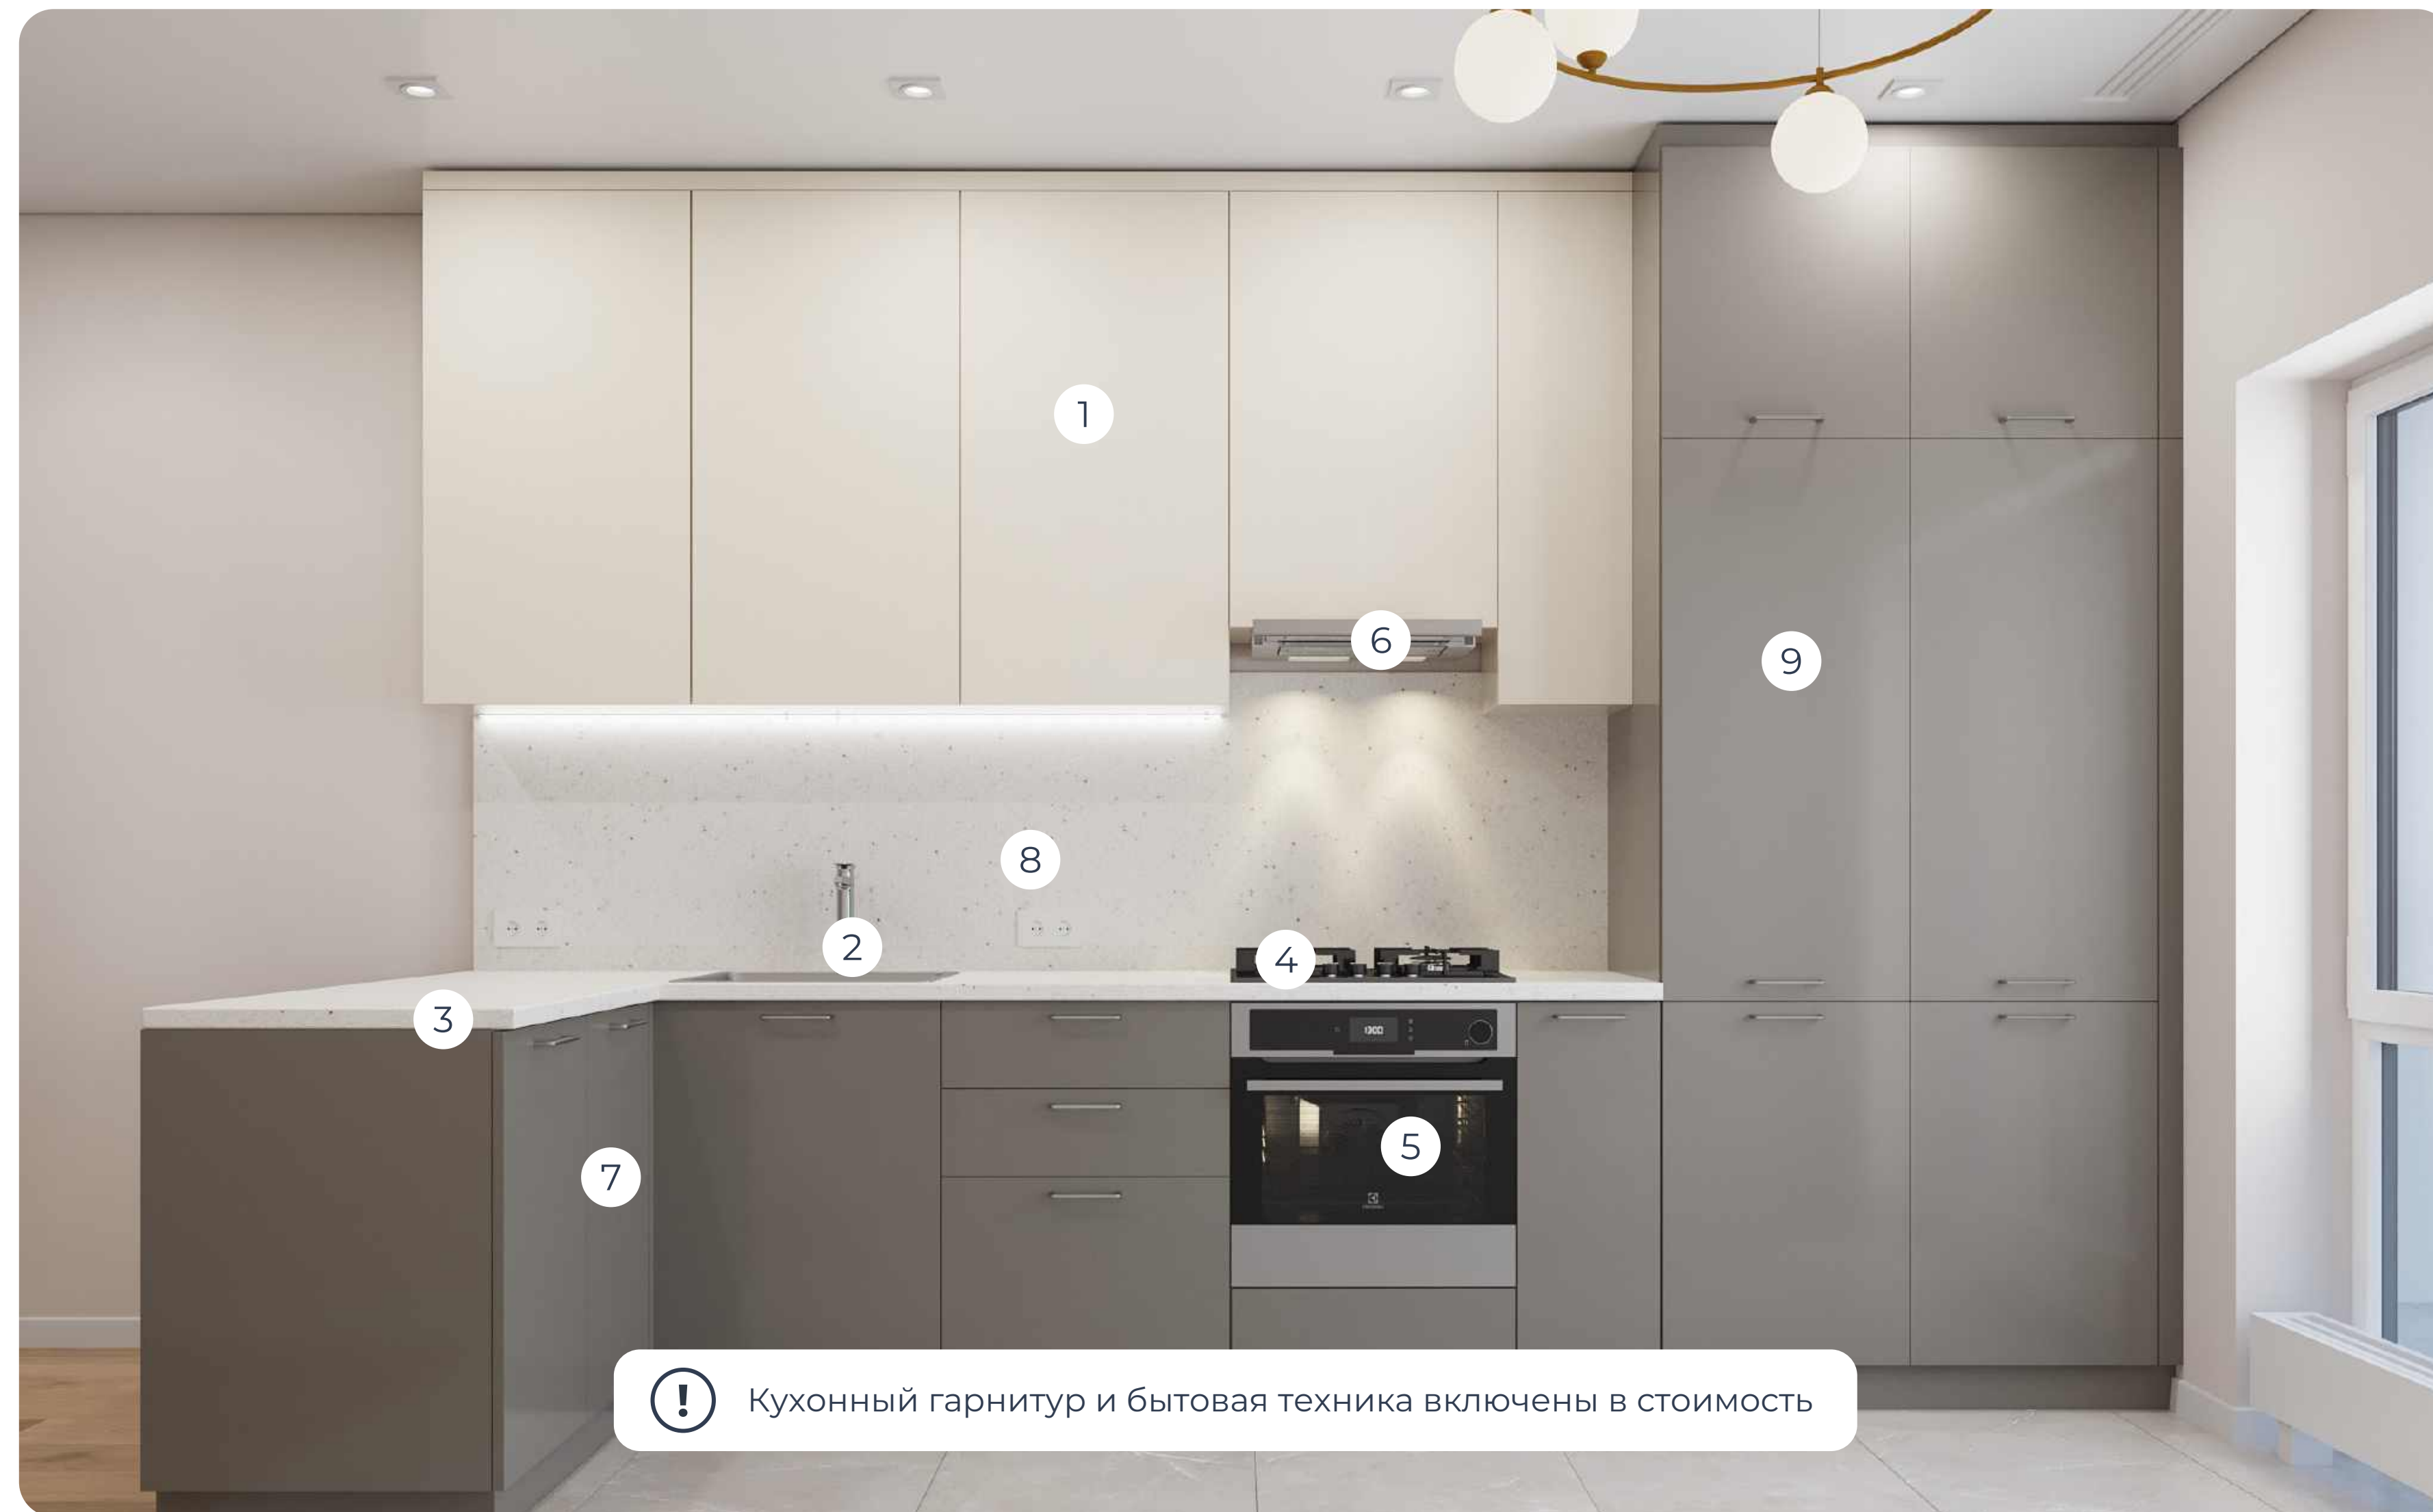

ОТДЕЛКА «ПОД КЛЮЧ – БАЗОВАЯ»

43,85 м²

- ул. Долголетия 2, корп. 1,
• этаж 2, кв. 7
• этаж 4, кв. 21
• этаж 5, кв. 28

КУХНЯ-ГОСТИНАЯ

ОТДЕЛКА «ПОД КЛЮЧ – БАЗОВАЯ»

1. Кухонный гарнитур
2. Накладная мойка со смесителем
3. Столешница
4. Накладная варочная панель
5. Духовой шкаф встроенный
6. Вытяжка телескопическая
7. Посудомоечная машина встроенная
8. Фартук
9. Двухконтурный газовый котел