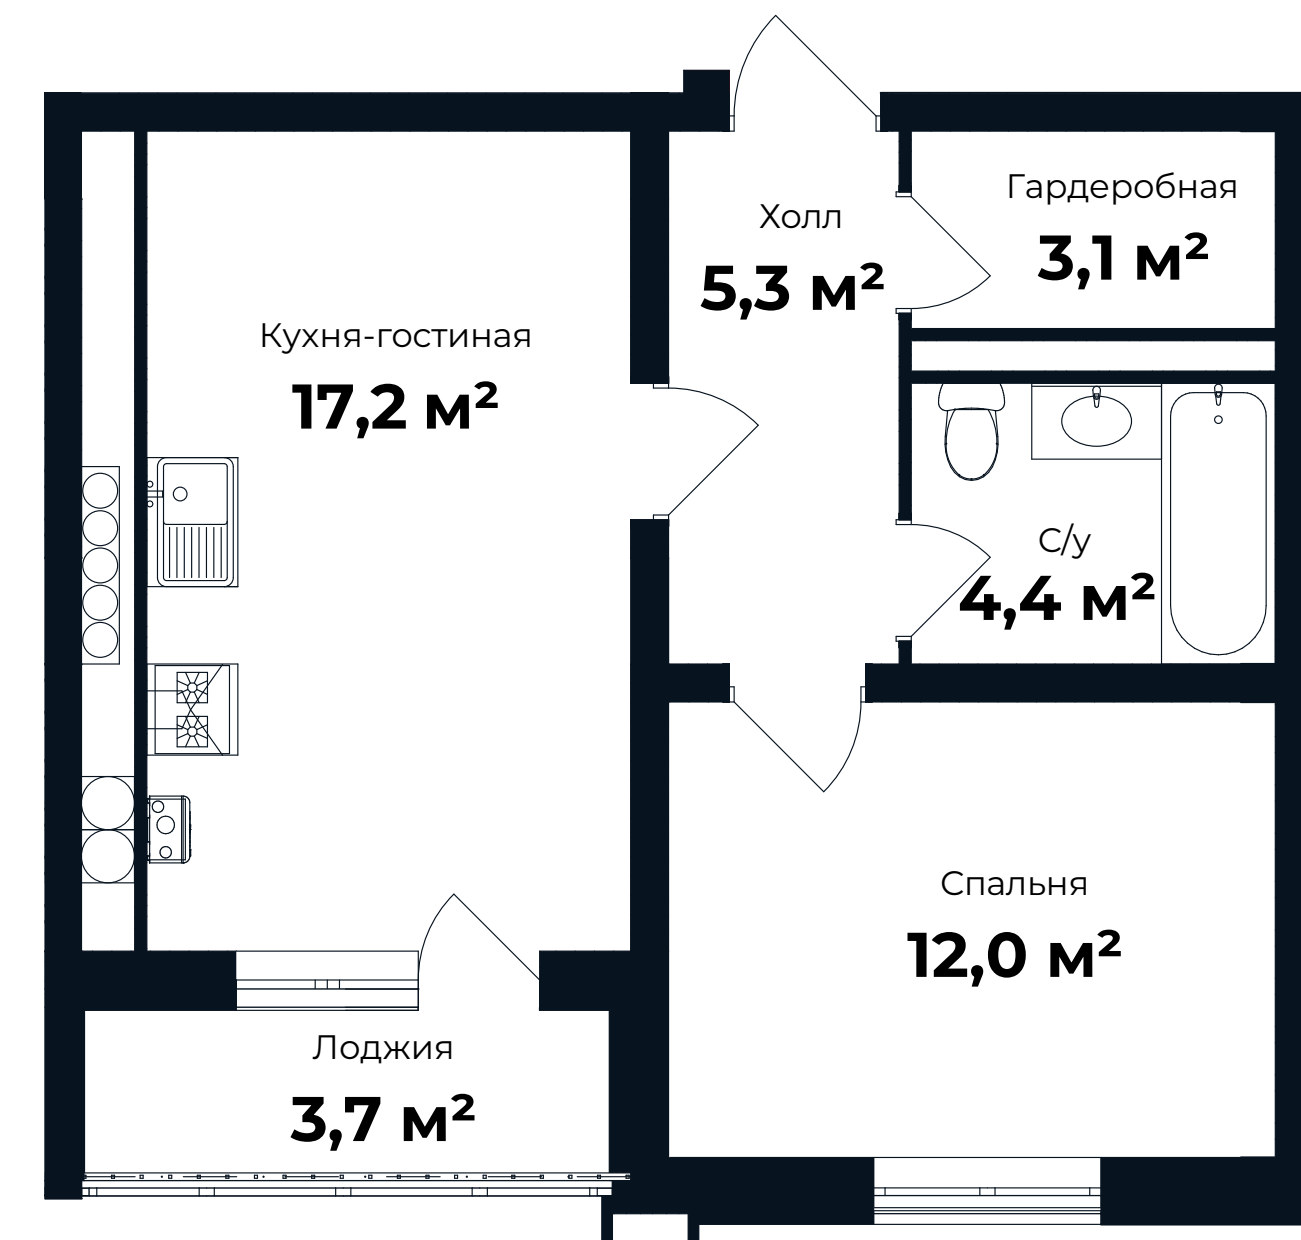

Рассрочка 0% до 1 года

ПЛАНИРОВКА 1К-КВАРТИРЫ

ОТДЕЛКА «ПОД КЛЮЧ – ПРЕМИУМ»

43,85 м²

ул. Долголетия 2, корп. 3,
этаж 2, кв. 7

43,85 м²

ул. Долголетия 2, корп. 3,
этаж 5, кв. 31

ПЛАНИРОВКА 1К-КВАРТИРЫ

ОТДЕЛКА «ПОД КЛЮЧ – ПРЕМИУМ»

43,85 м²

ул. Долголетия 2, корп. 3,
этаж 5, кв. 32

КУХНЯ-ГОСТИНАЯ

ОТДЕЛКА «ПОД КЛЮЧ – ПРЕМИУМ»

1. Кухонный гарнитур
2. Врезная мойка со смесителем
3. Холодильник встроенный
4. Варочная панель накладная
5. Духовой шкаф встроенный
6. Вытяжка встроенная
7. Посудомоечная машина встроенная
8. Светодиодная подсветка рабочей зоны
9. Столешница из искусственного камня
10. Фартук в отделке из керамогранита
11. Двухконтурный газовый котел