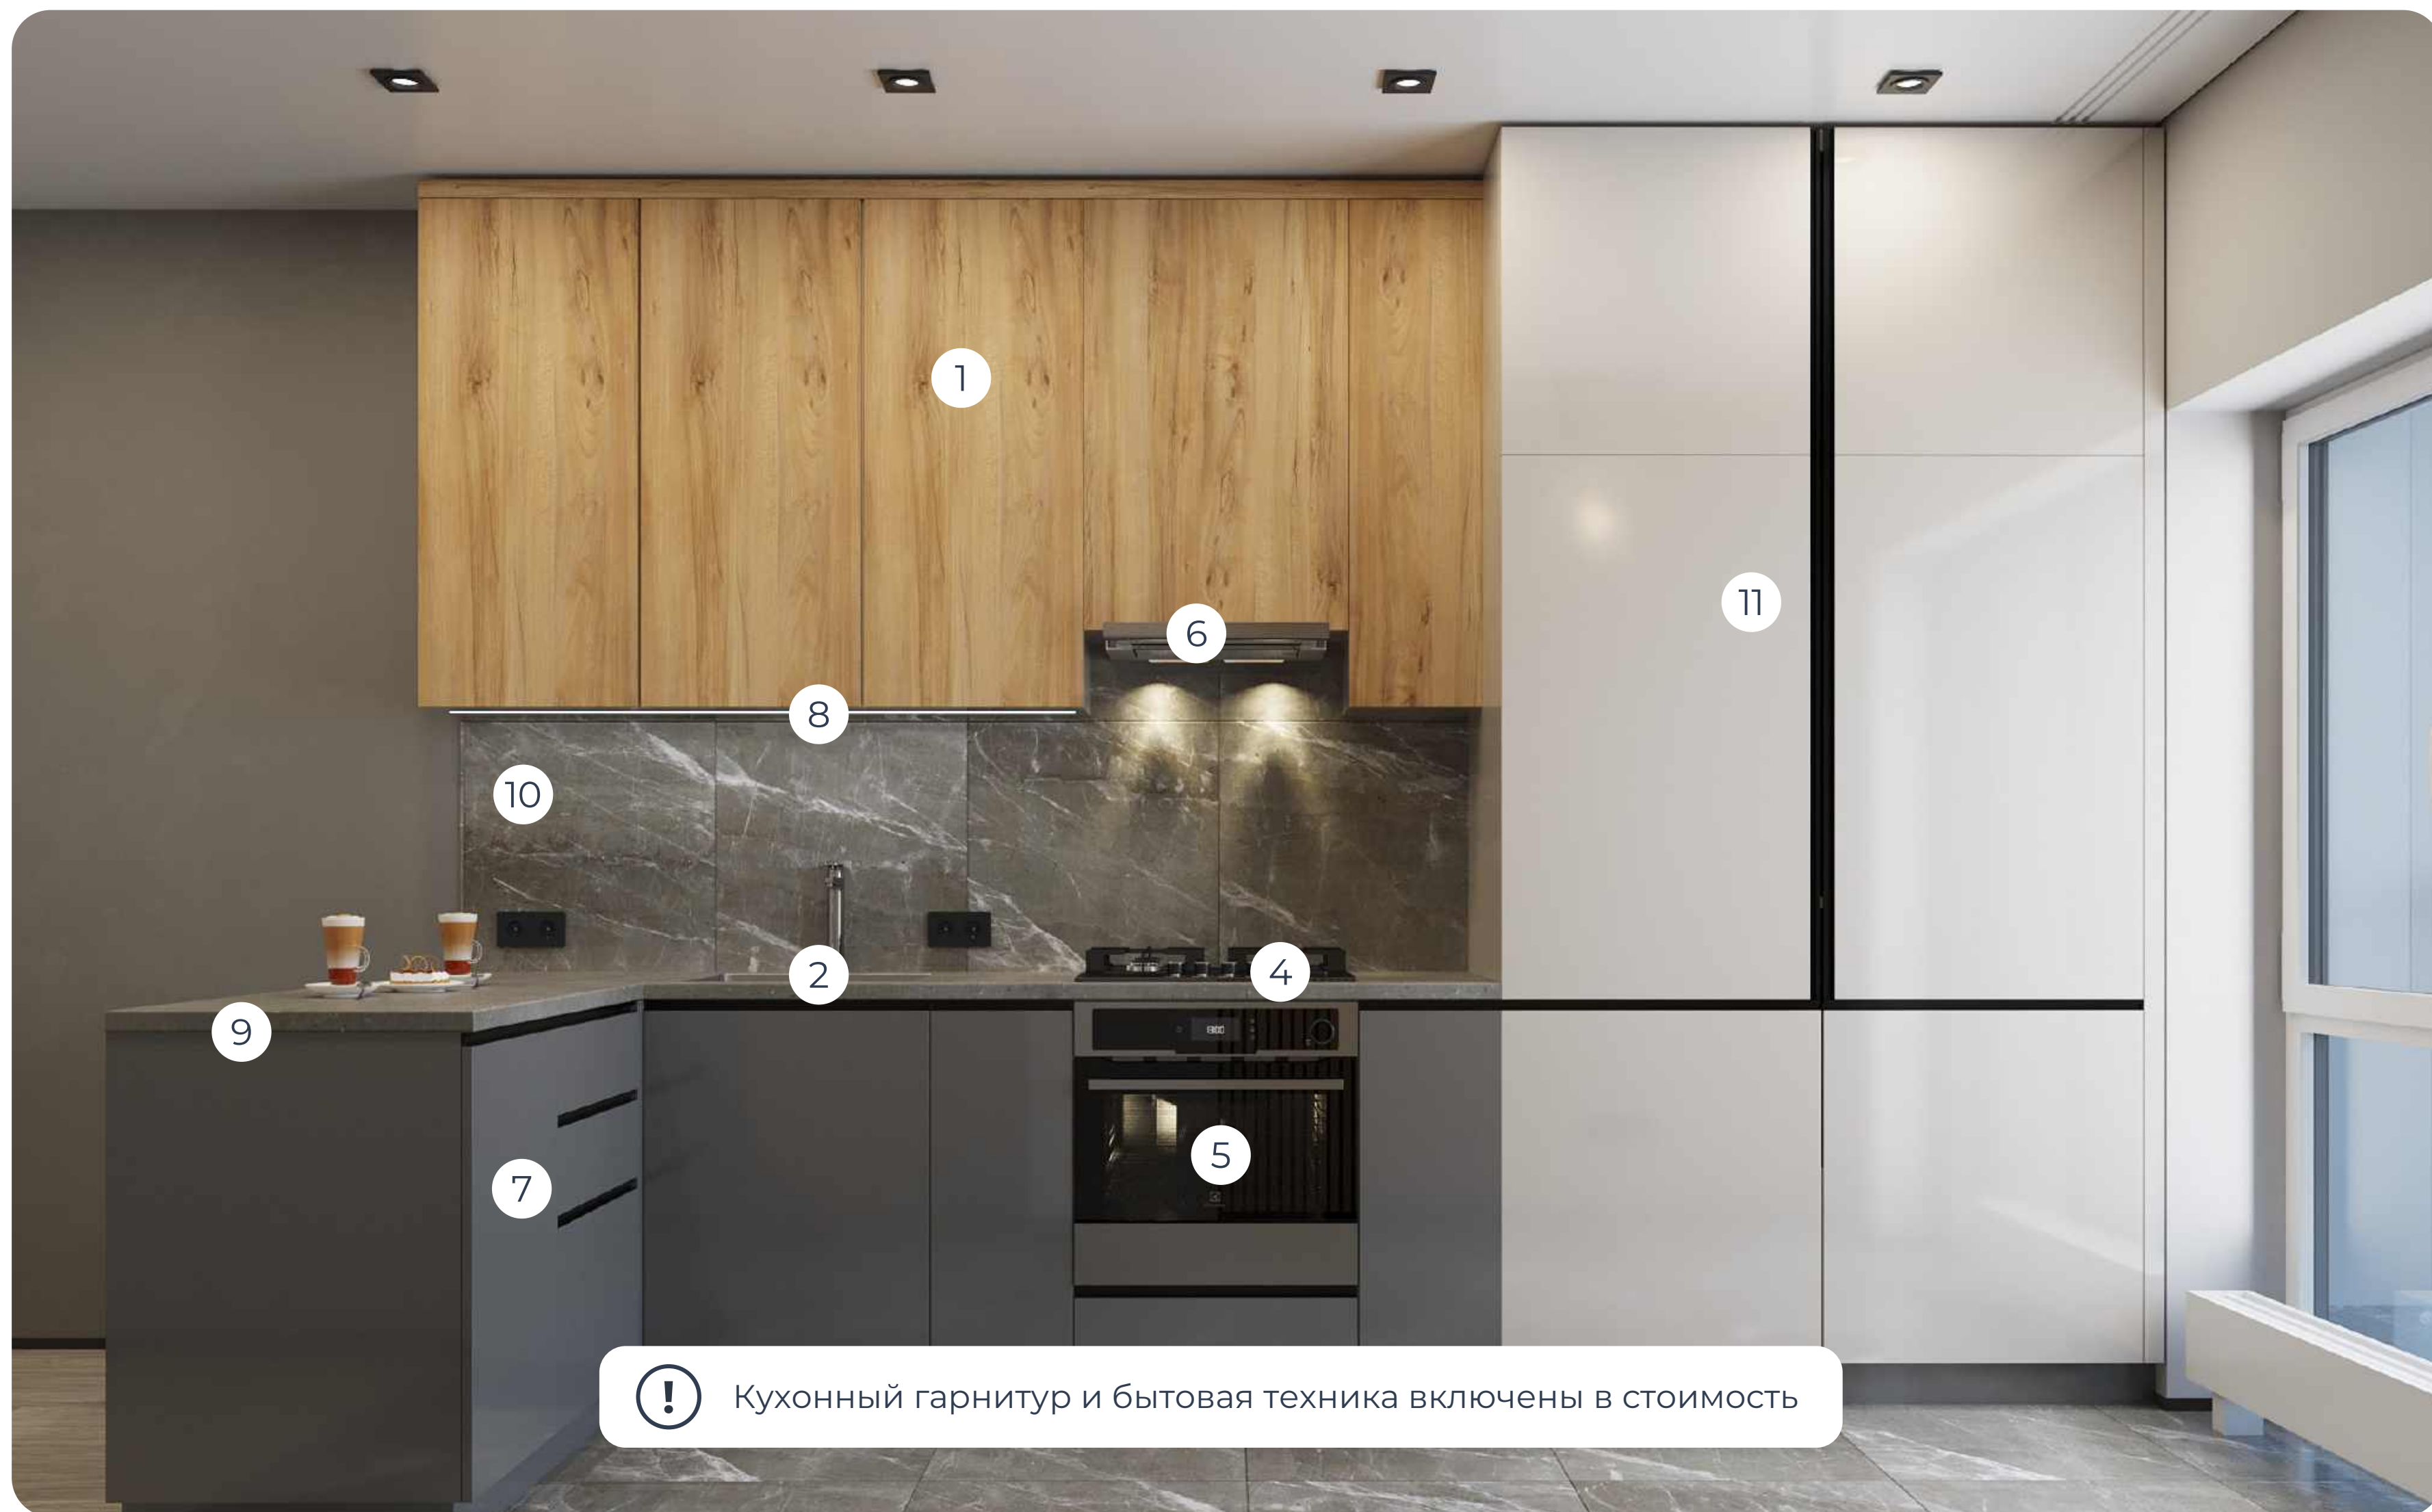

ОТДЕЛКА «ПОД КЛЮЧ – ПРЕМИУМ»

43,85 м²

ул. Долголетия 2, корп. 3,
этаж 5, кв. 32

КУХНЯ-ГОСТИНАЯ

ОТДЕЛКА «ПОД КЛЮЧ – ПРЕМИУМ»

1. Кухонный гарнитур
2. Врезная мойка со смесителем
3. Холодильник встроенный
4. Варочная панель накладная
5. Духовой шкаф встроенный
6. Вытяжка встроенная
7. Посудомоечная машина встроенная
8. Светодиодная подсветка рабочей зоны
9. Столешница из искусственного камня
10. Фартук в отделке из керамогранита
11. Двухконтурный газовый котел