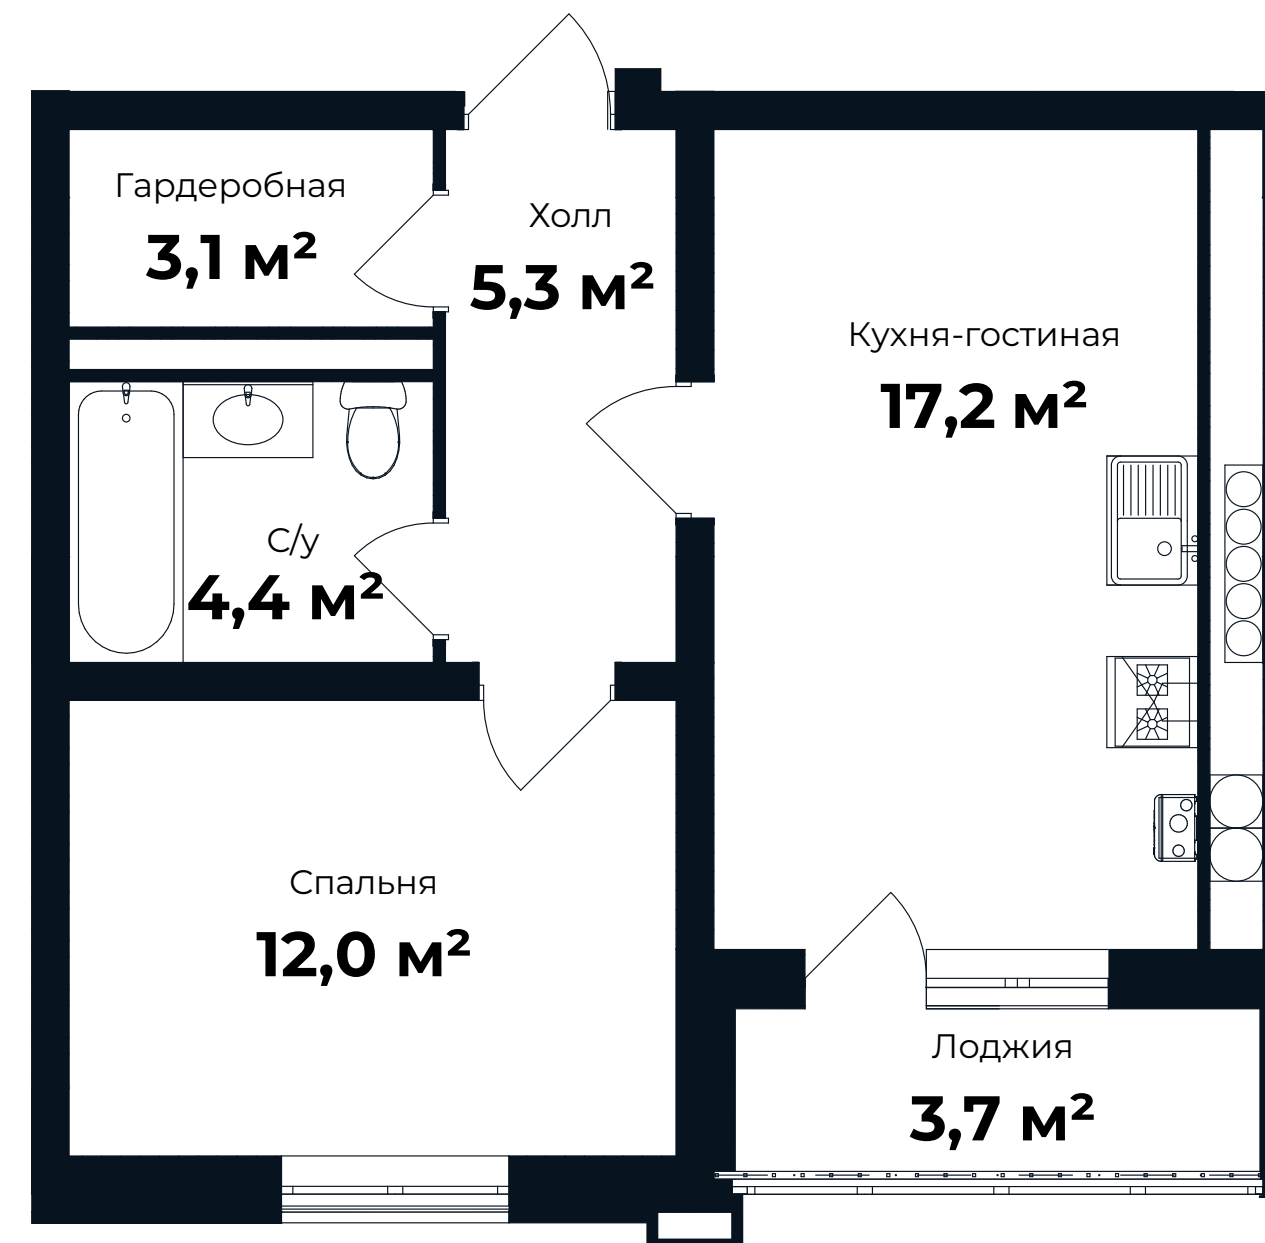

Рассрочка 0% до 1 года

ПЛАНИРОВКА 1К-КВАРТИРЫ

ОТДЕЛКА «ПОД КЛЮЧ – ПРЕМИУМ»

43,85 м²

ул. Долголетия 2, корп. 3,
этаж 2, кв. 7

43,85 м²

ул. Долголетия 2, корп. 3,
этаж 5, кв. 31

ПЛАНИРОВКА 1К-КВАРТИРЫ

ОТДЕЛКА «ПОД КЛЮЧ – ПРЕМИУМ»

43,85 м²

ул. Долголетия 2, корп. 3,
этаж 5, кв. 32

КУХНЯ-ГОСТИНАЯ

ОТДЕЛКА «ПОД КЛЮЧ – ПРЕМИУМ»

1. Кухонный гарнитур
2. Врезная мойка со смесителем
3. Холодильник встроенный
4. Варочная панель накладная
5. Духовой шкаф встроенный
6. Вытяжка встроенная
7. Посудомоечная машина встроенная
8. Светодиодная подсветка рабочей зоны
9. Столешница из искусственного камня
10. Фартук в отделке из керамогранита
11. Двухконтурный газовый котел