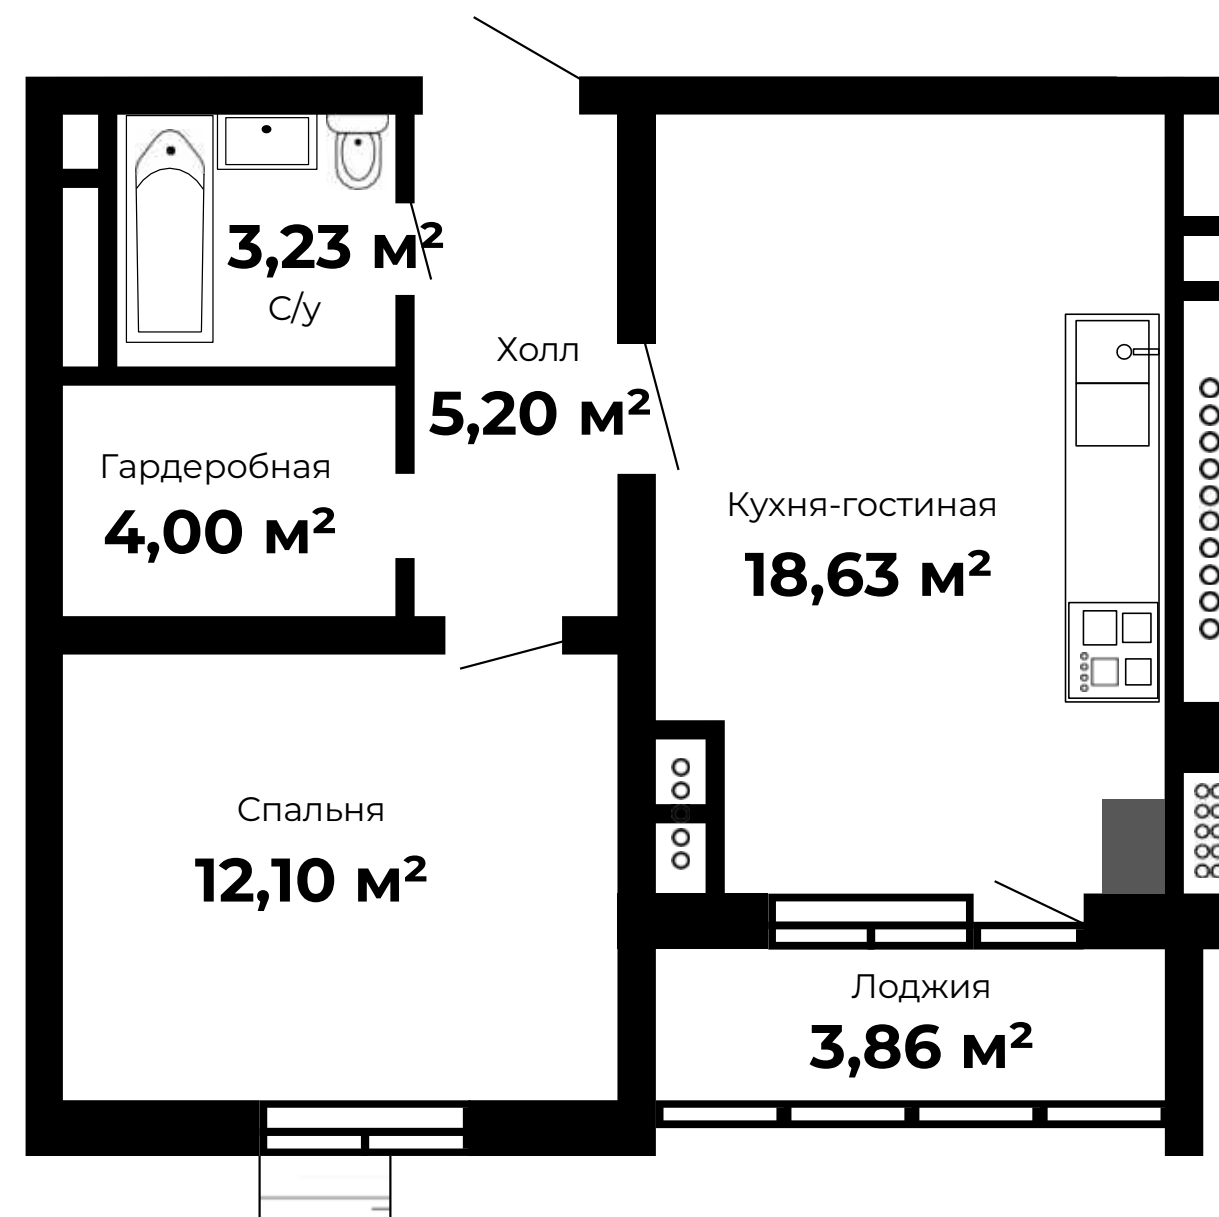

Бульвар Дружбы

Рассрочка до 10 лет для всех

Рассрочка 0% до 1 года

ПЛАНИРОВКА 1К-КВАРТИРЫ

ОТДЕЛКА «ПОД КЛЮЧ – БАЗОВАЯ»

45,09 м²

ул. Благополучия 2, корп. 2,
этаж 2, кв. 40

КУХНЯ-ГОСТИНАЯ