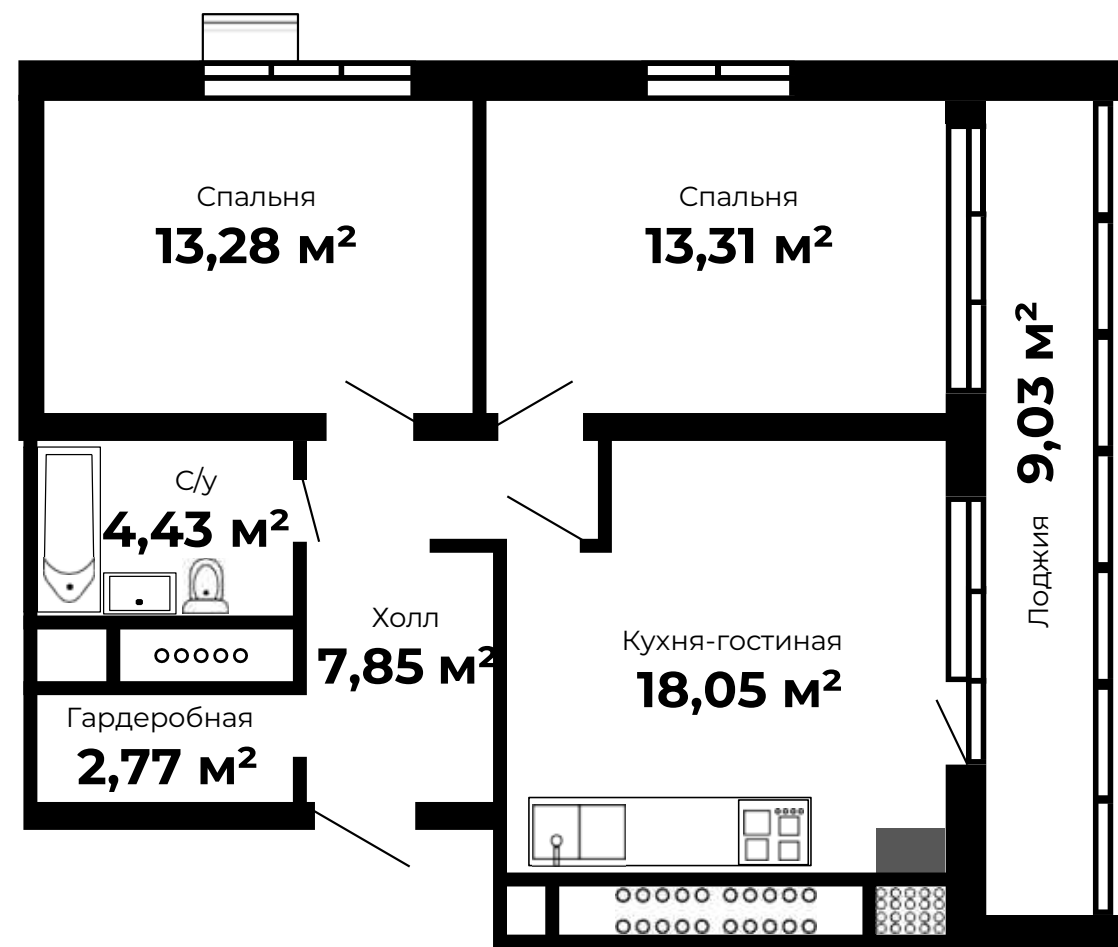

1-К КВАРТИРА **44,42 м²**

ПЛАНИРОВКА 2К-КВАРТИРЫ

ОТДЕЛКА «WHITE BOX»

Улица Благополучия, дом 2, корпус 1

2-К КВАРТИРА **64,21 м²**

2-К КВАРТИРА **65,05 м²**

ПЛАНИРОВКА 3К-КВАРТИРЫ

ОТДЕЛКА «WHITE BOX»