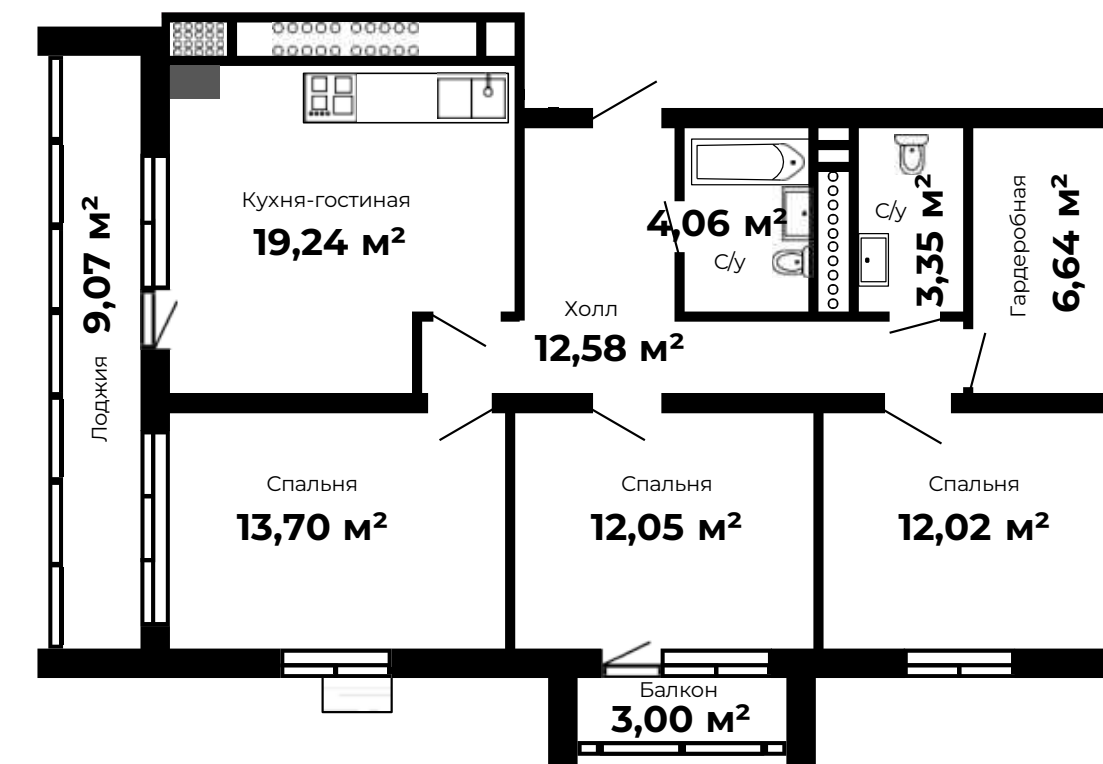

3-К КВАРТИРА **89,08 м²**