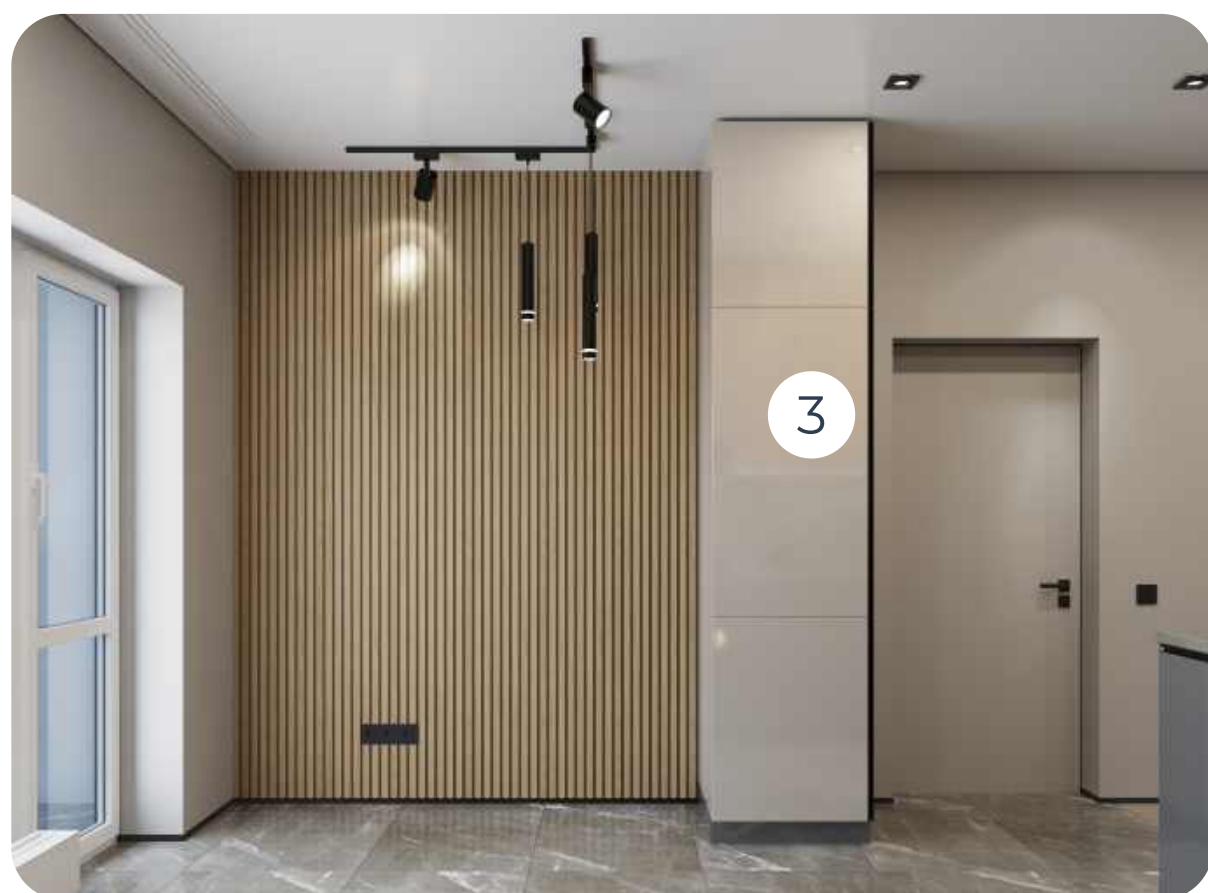

ОТДЕЛКА «ПОД КЛЮЧ – ПРЕМИУМ»

43,85 м²

ул. Долголетия 2, корп. 3,
этаж 5, кв. 32

КУХНЯ-ГОСТИНАЯ

ОТДЕЛКА «ПОД КЛЮЧ – ПРЕМИУМ»

1. Кухонный гарнитур
2. Врезная мойка со смесителем
3. Холодильник встроенный
4. Варочная панель накладная
5. Духовой шкаф встроенный
6. Вытяжка встроенная
7. Посудомоечная машина встроенная
8. Светодиодная подсветка рабочей зоны
9. Столешница из искусственного камня
10. Фартук в отделке из керамогранита
11. Двухконтурный газовый котел