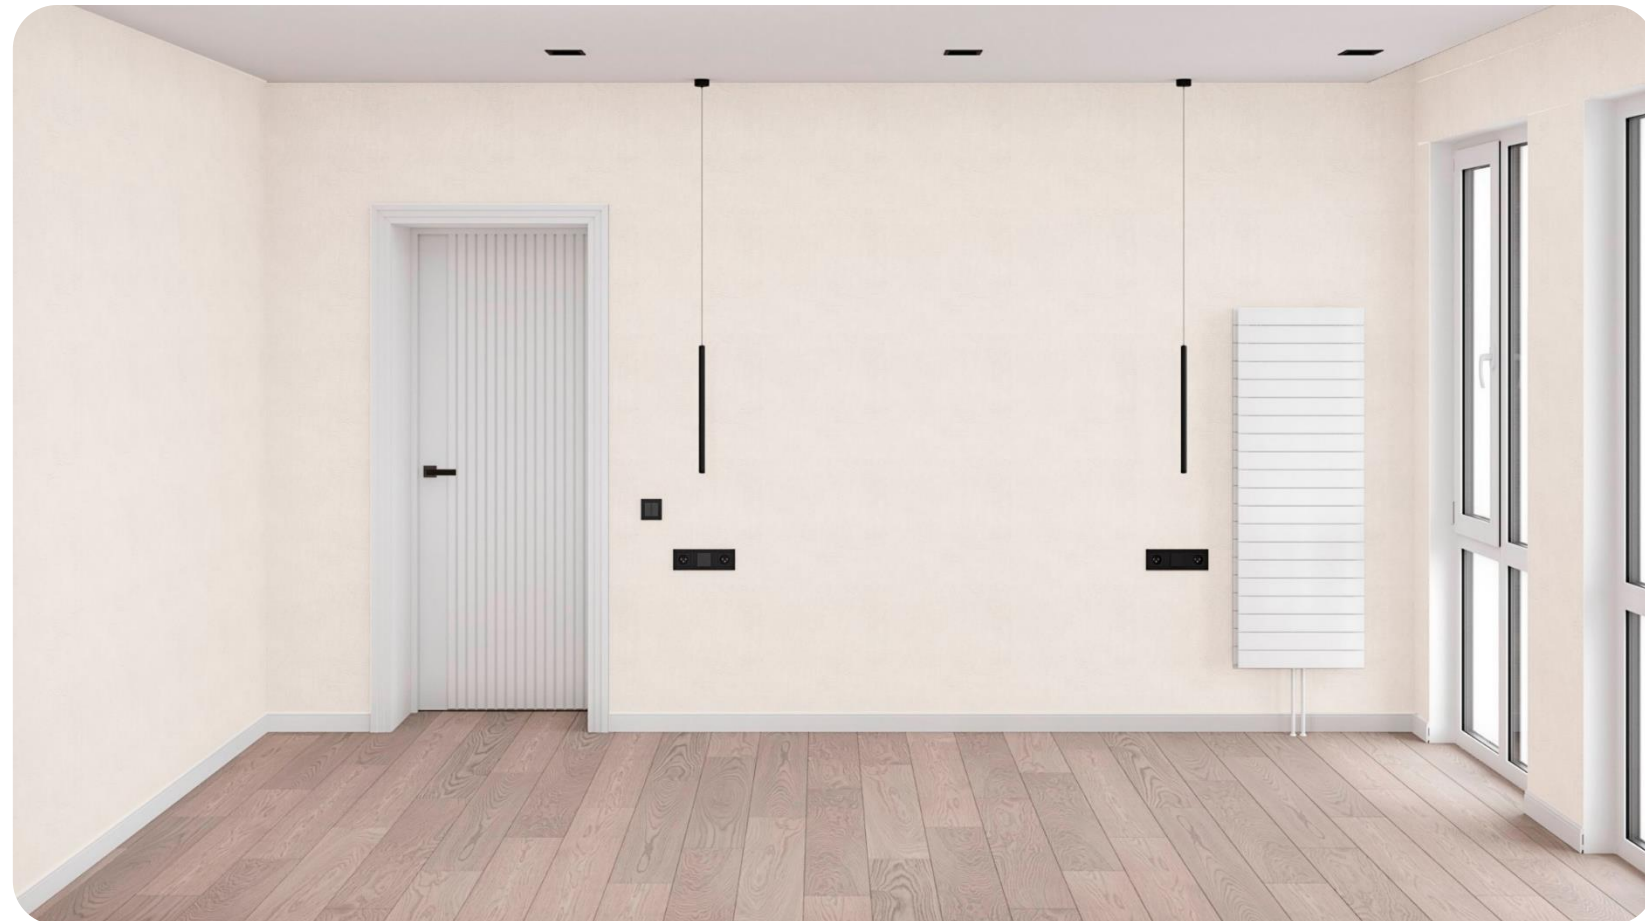

Отопление

двухконтурный газовый котёл

Потолок

- белый натяжной потолок
со встроенными светильниками
- ниша для гардин

Электрооборудование

- установлены выключатели и розетки
- подготовлены выводы для
светильников

Потолок

белый натяжной потолок со встроенными светильниками

*Цветопередача электронного каталога может отличаться от реального цвета материалов отделки

СПАЛЬНЯ №2

Напольные покрытия

ламинат

Плинтусы напольные