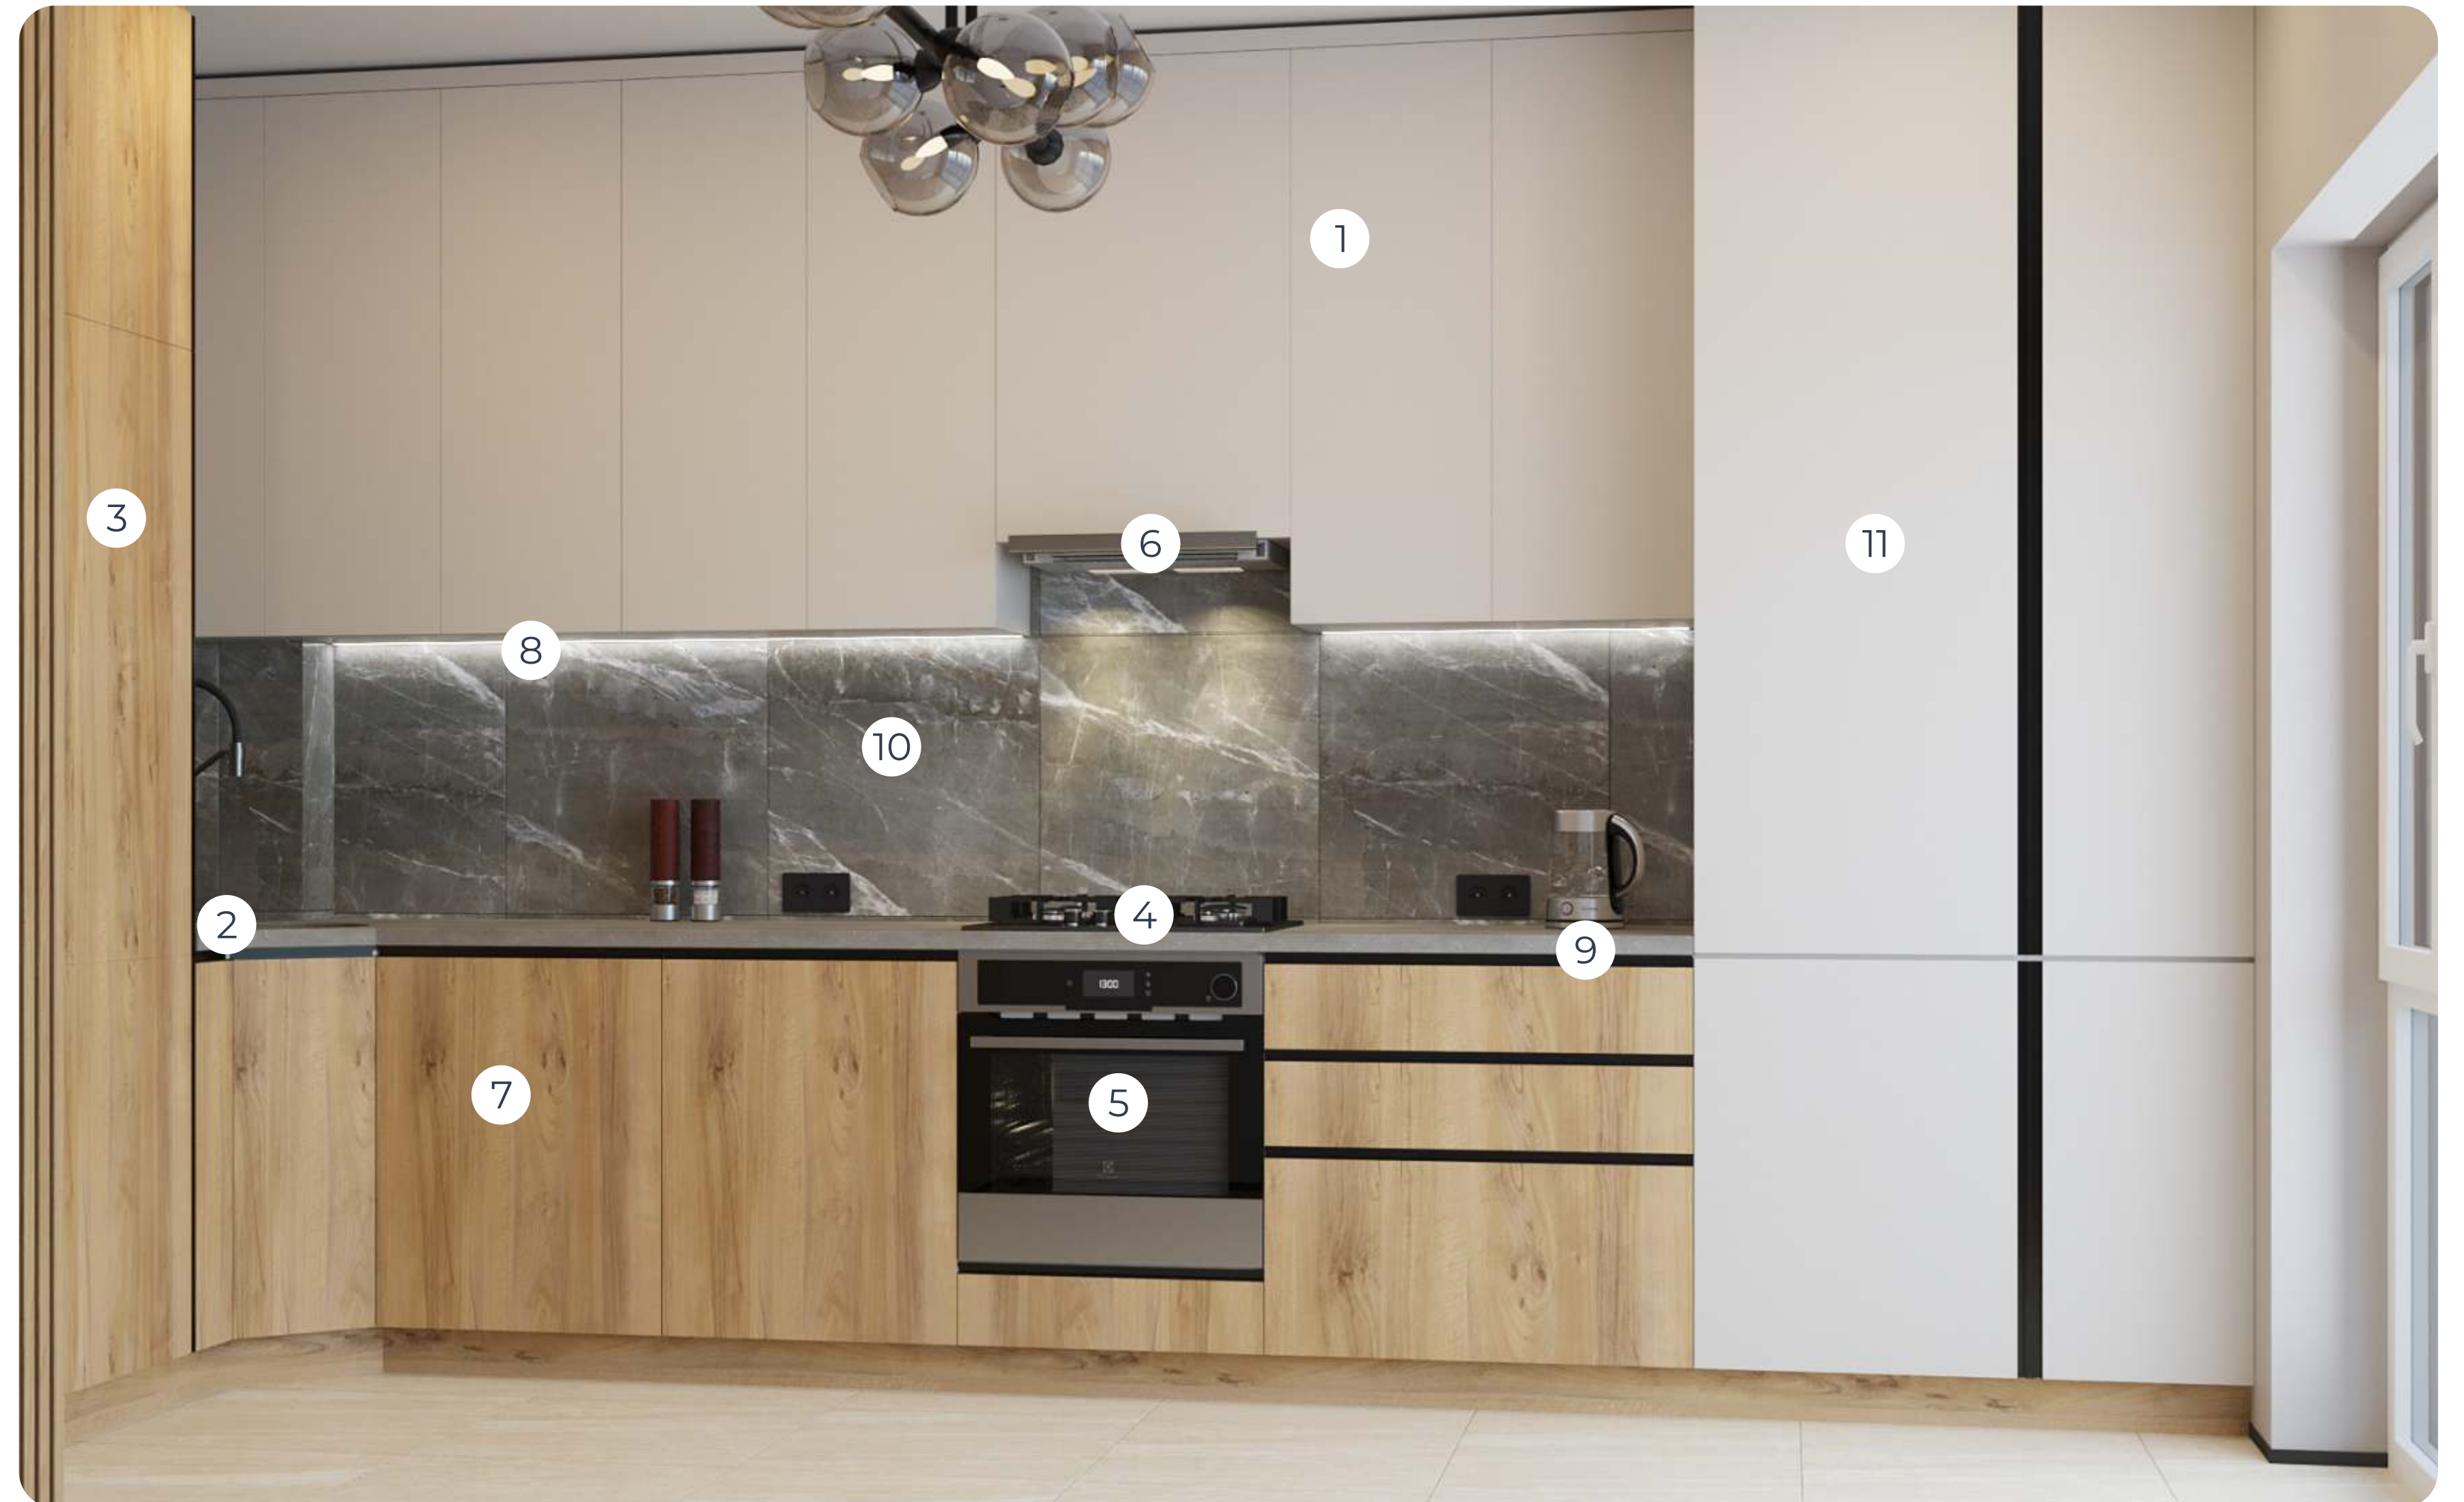

КУХНЯ-ГОСТИНАЯ

*Цветопередача электронного каталога может отличаться от реального цвета материалов отделки

1. Кухонный гарнитур
2. Врезная мойка со смесителем
3. Холодильник встроенный
4. Варочная панель накладная
5. Духовой шкаф встроенный
6. Вытяжка встроенная
7. Посудомоечная машина встроенная
8. Светодиодная подсветка рабочей зоны
9. Столешница из искусственного камня
10. Фартук в отделке из керамогранита
11. Двухконтурный газовый котел