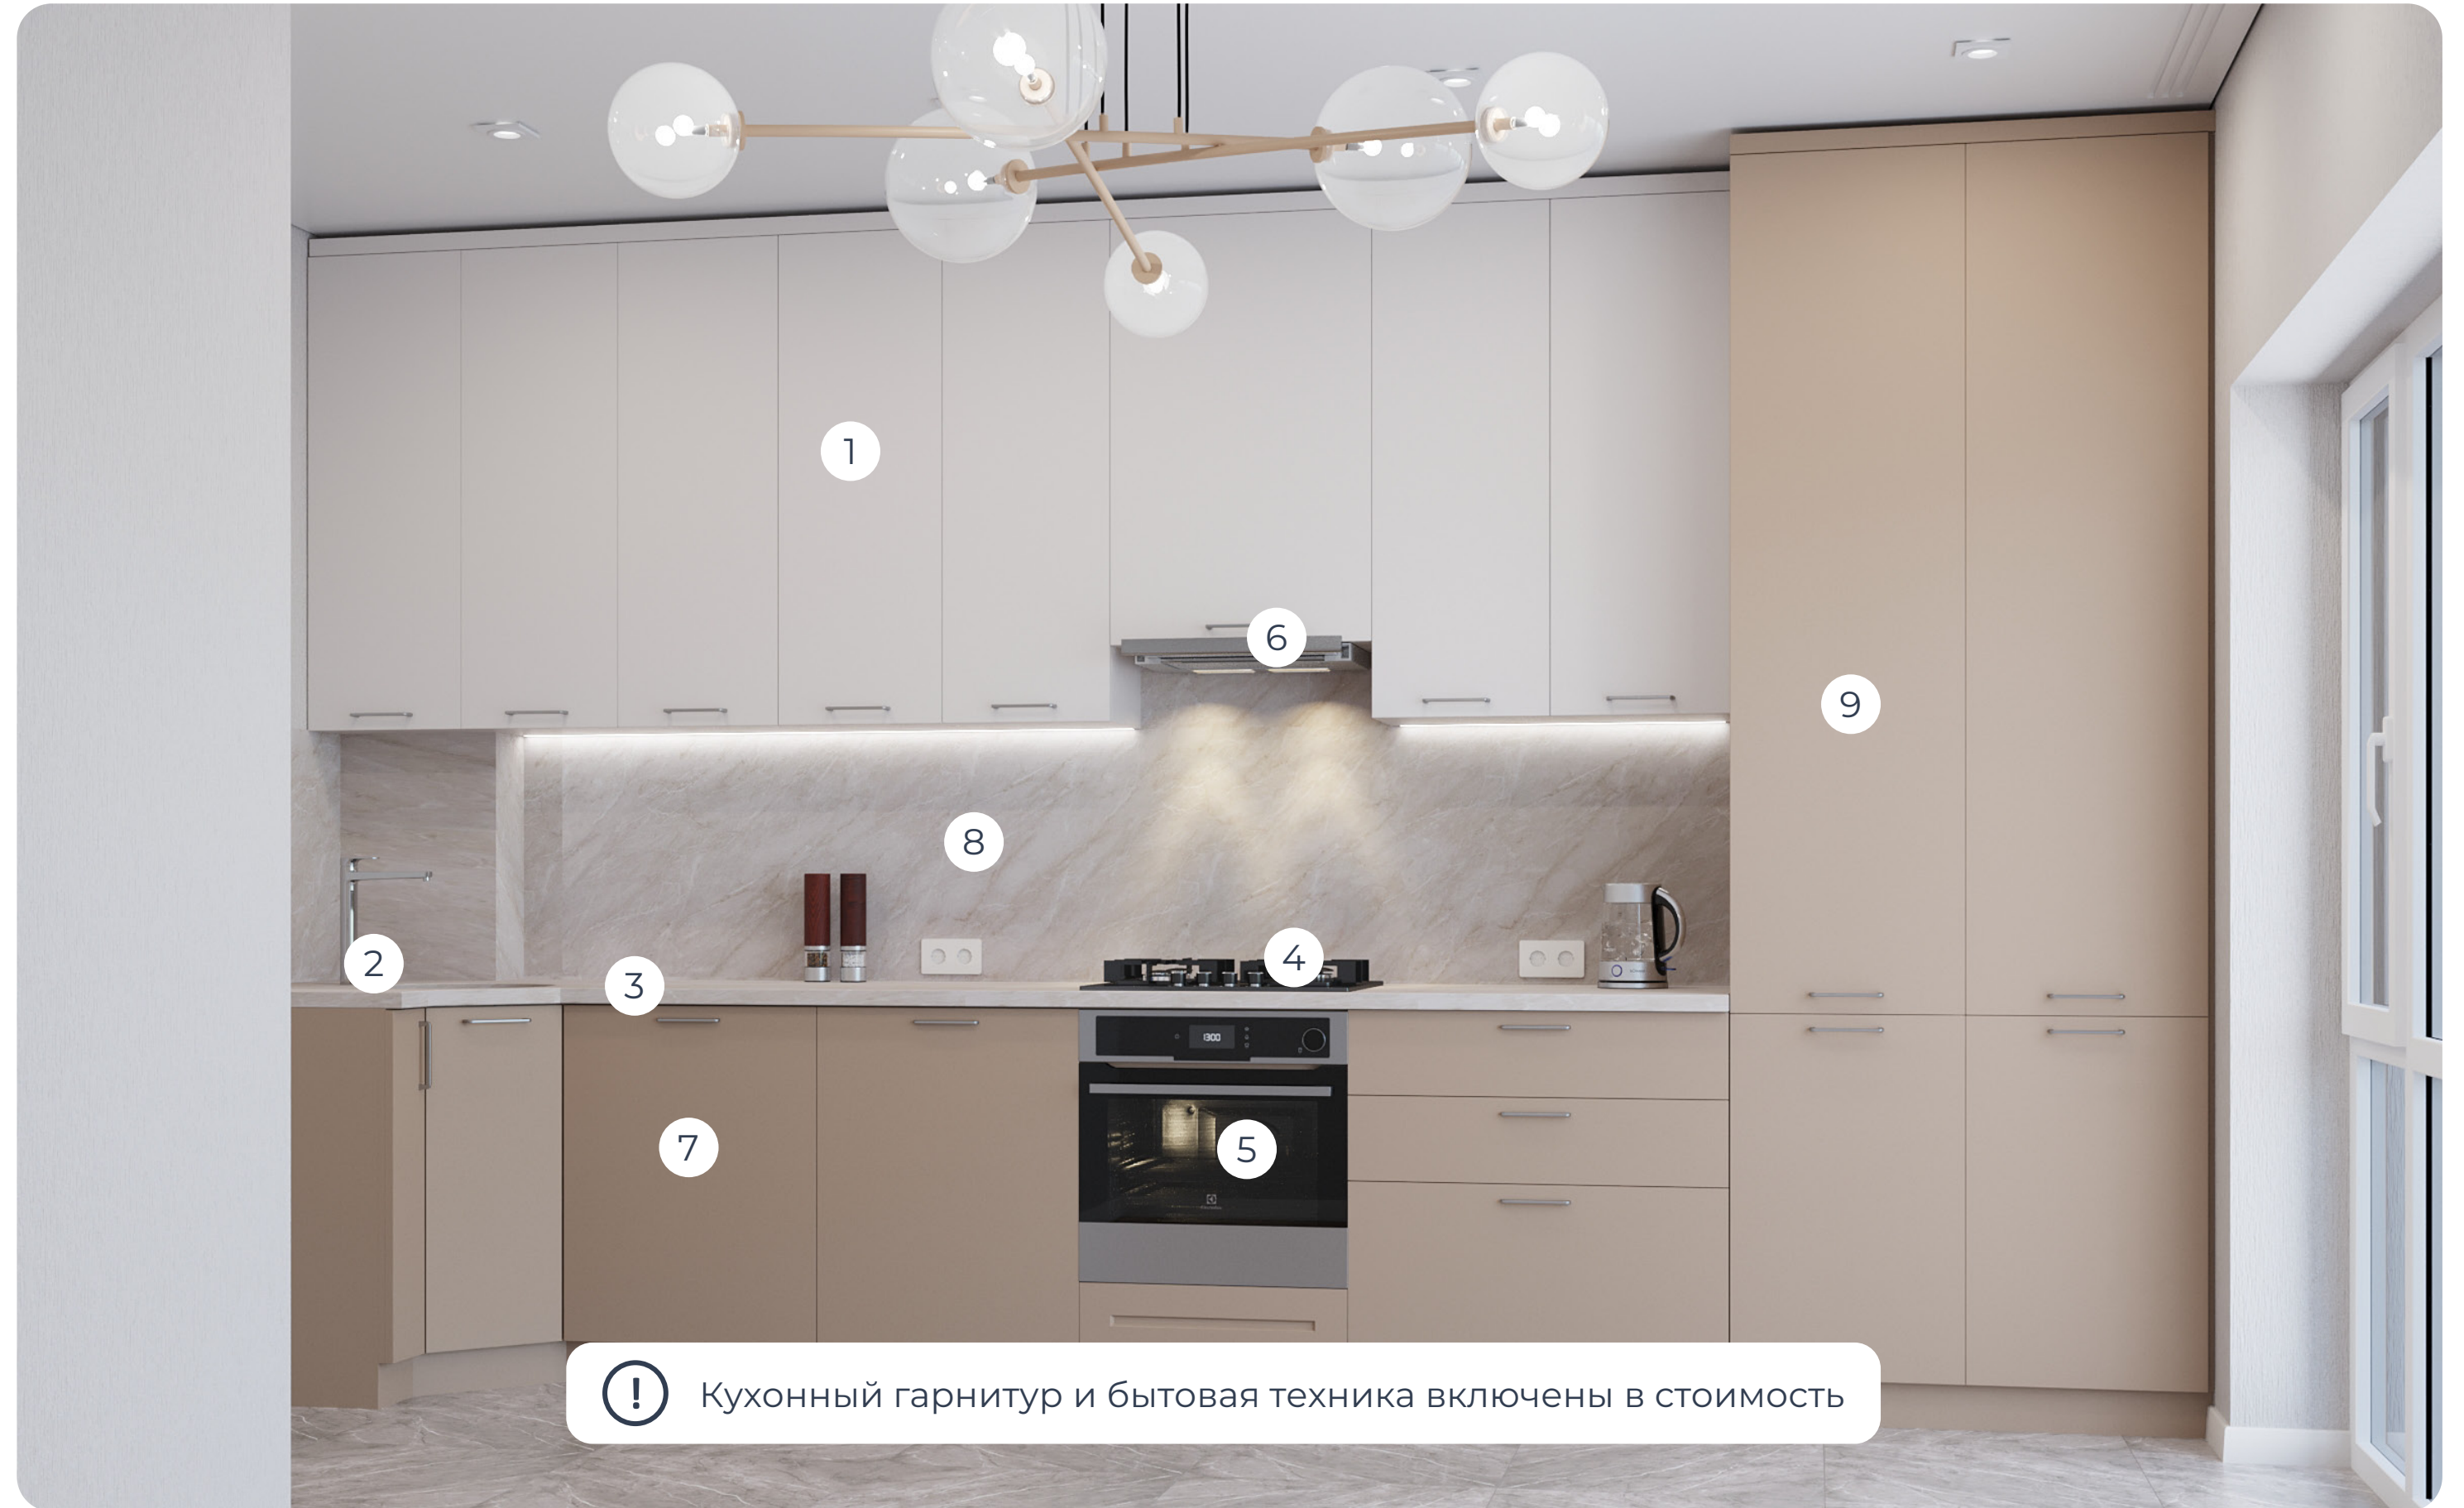

КУХНЯ-ГОСТИНАЯ

*Цветопередача электронного каталога может отличаться от реального цвета материалов отделки

1. Кухонный гарнитур
2. Накладная мойка со смесителем
3. Столешница
4. Накладная варочная панель
5. Духовой шкаф встроенный
6. Вытяжка телескопическая
7. Посудомоечная машина встроенная
8. Фартук
9. Двухконтурный газовый котел